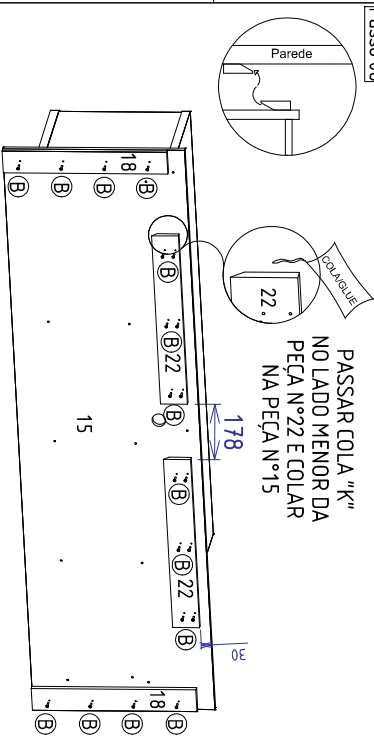

Para pedidos de Assistência Técnica, agrupar a Referência da peça com o nº da Cor. Ex: 1627AA.001.700 (Prateleira Superior na cor Natura R)

A	B	C	D	E	F
Parafuso 3,5 x 14 / Screw 3,5 x 14 / Tornillo 3,5 x 14 - 12	Parafuso 4,0 x 25 / Screw 4,0 x 25 / Tornillo 4,0 x 25 - 45	Parafuso 4,0 x 40mm / Screw 4,0 x 40mm / Tornillo 4,0 x 40mm - 16	Parafuso 4,0 x 50 / Screw 4,0 x 50 / Tornillo 4,0 x 50 - 02	Parafuso 5,0 x 50mm / Screw 5,0 x 50mm / Tornillo 5,0 x 50mm - 08	Parafuso 5,0 x 70mm / Screw 5,0 x 70mm / Tornillo 5,0 x 70mm - 13
Tapaí tambor / pine Lid / Drum pin Tapaí tambor / pin - 16 / 20 / 20	Calço 5mm dobr / Shim 5mm dobr / Tapaí 5mm bisagra - 03	Dobradica curva 26 mm Hinge curve 26 mm Curva de bisagra 26mm - 03	Cavilha 6 x 30 / Dowel Pin 6 x 30 / Clavija 6 x 30 - 30	Cabo / Cabo / Fragmento - 01	Passa fio 40mm Pass wire 40mm Pasador cable 40mm - 02
Luminaria Luminaria - 01	Pistão a Gas Gas Piston	Tubo Decorativo - 01	Parafuso 6.0 x 50 long / Screw 6.0 x 50 long - 02	Bucha fixação 08 / Fitting bushing / Buje de fijación - 13	Passa fio 40mm Pass wire 40mm Pasador cable 40mm - 02

Produto montado - Comp: 1800mm / prof: 346mm / alt: 1620mm

Sugestão de altura do piso à parte inferior da travessa 23

**Passo 02**

**Passo 03**

**Passo 04**

**Passo 05** Vista traseira

**Passo 06**

PASSAR COLA "K" NO LADO MENOR DA PEÇA N°22 E COLAR NA PEÇA N°15

**Passo 07**

PASSAR COLA "K" NO LADO MENOR DA PEÇA N°20 E COLAR NA PEÇA N°13

Vista traseira

**Passo 08**

Fixar o Tubo decorativo com o parafuso "p".

**Passo 09**