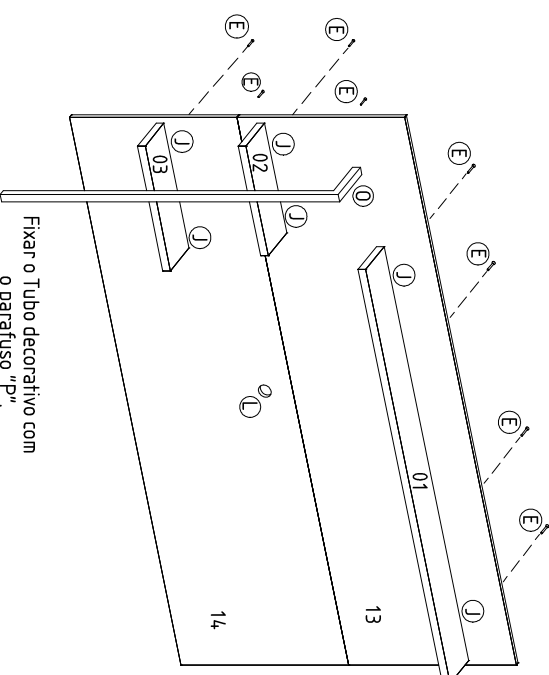

Vista traseira

Passo 08