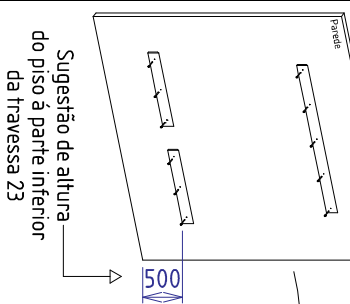

ETAPAS DA MONTAGEM / STAGES OF THE ASSEMBLY / ETAPAS DE LA ASAMBLEA

Para uma montagem perfeita do produto, siga a sequencia:

For a perfect assembly of the product, it follows the sequence / Para un montaje perfecto del producto, sigue el sequencia

Passo 01 COLOCAR BUCHA DE FIXAÇÃO "Q" NA PAREDE

Sugestão de altura do piso à parte inferior da travessa 23