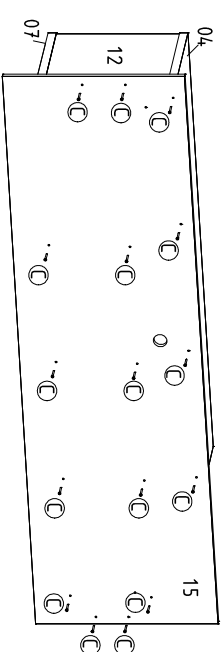

Para pedidos de Assistência Técnica, agrupar a Referência da peça com o nº da Cor. Ex: 1627AA.001.700 (Prateleira Superior na cor Natura R)

A	B	C	D	E	F
Parafuso 3,5 x 14 / Screw 3,5 x 14 / Tornillo 3,5 x 14 - 12	Parafuso 4,0 x 25 / Screw 4,0 x 25 / Tornillo 4,0 x 25 - 45	Parafuso 4,0 x 40mm / Screw 4,0 x 40mm / Tornillo 4,0 x 40mm - 16	Parafuso 4,0 x 50 / Screw 4,0 x 50 / Tornillo 4,0 x 50 - 02	Parafuso 5,0 x 50mm / Screw 5,0 x 50mm / Tornillo 5,0 x 50mm - 08	Parafuso 5,0 x 70mm / Screw 5,0 x 70mm / Tornillo 5,0 x 70mm - 13
Tapaí tambor / pine Lid / Drum pin Tapaí tambor / pin - 16 / 20 / 20	Calço 5mm dobr / Shim 5mm dobr / Tapaí 5mm bisagra - 03	Dobradica curva 26 mm Hinge curve 26 mm Curva de bisagra 26mm - 03	Cavilha 6 x 30 / Dowel Pin 6 x 30 / Clavija 6 x 30 - 30	Cabo / Cabo / Fragmento - 01	Passa fio 40mm Pass wire 40mm Pasador cable 40mm - 02
Luminaria Luminaria - 01	Pistão a Gas Gas Piston	Tubo Decorativo - 01	Parafuso 6.0 x 50 long / Screw 6.0 x 50 long - 02	Bucha fixação 08 / Fitting bushing / Buje de fijación - 13	Passa fio 40mm Pass wire 40mm Pasador cable 40mm - 02

Produto montado - Comp: 1800mm / prof: 346mm / alt: 1620mm

Sugestão de altura do piso à parte inferior da travessa 23

**Passo 02**

**Passo 03**

**Passo 04**

**Passo 05** Vista traseira

**Passo 06**

PASSAR COLA "K" NO LADO MENOR DA PEÇA N°22 E COLAR NA PEÇA N°15

**Passo 07**

PASSAR COLA "K" NO LADO MENOR DA PEÇA N°20 E COLAR NA PEÇA N°13

Vista traseira

**Passo 08**

Fixar o Tubo decorativo com o parafuso "p".

**Passo 09**