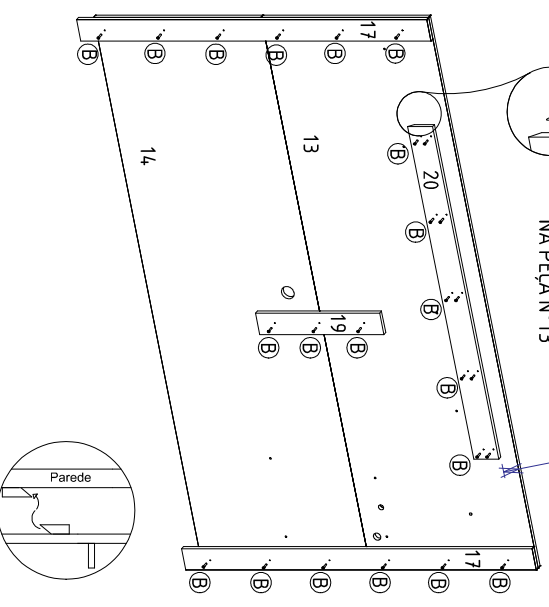

PASSAR COLA "K" NO LADO MENOR DA PEÇA N°22 E COLAR NA PEÇA N°15

Passo 07

PASSAR COLA "K" NO LADO MENOR DA PEÇA N°20 E COLAR NA PEÇA N°13