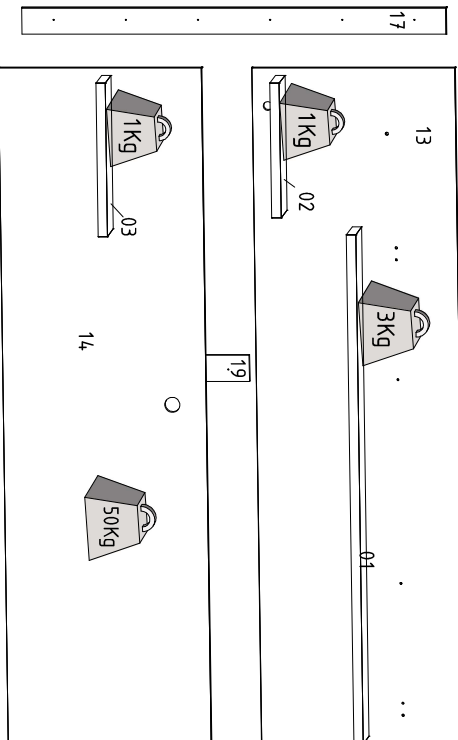

Linha: Sala
Mod.: Home Suspenso
Cód.: 1.627

Canal
do
Montador
Acesso e Participei!

ESQUEMA DE MONTAGEM ASSEMBLY INSTRUCTIONS ESQUEMA DE MONTAJE

Obs: Usar caixa de embalagem para formar o chão na hora da montagem.
Note: Use the packing box to cover the floor at the time of assembly.
Nota: Utilice la caja de embalaje para cubrir el suelo en el momento del montaje

COLIBRI - IND. COM. DE MÓVEIS LTDA.
Rua Roxinho, 5530 - Fone/Fax: (43) 3275 - 8600
Pq. Industrial XI - CEP 86.706-410 - Apoiangas - PR
E-mail: sac@colibrimoveis.com.br
Site: www.colibrimoveis.com.br

: : 20 :
: : 21 :

: : 22 :
: : 23 :