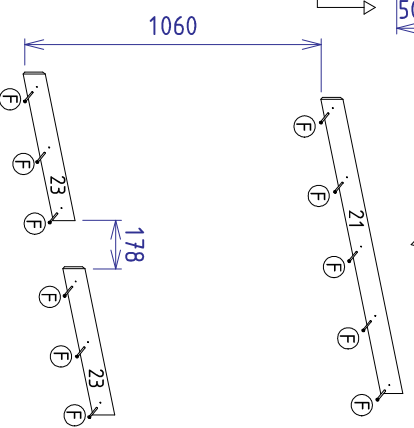

ETAPAS DA MONTAGEM / STAGES OF THE ASSEMBLY / ETAPAS DE LA ASAMBLEA

Para uma montagem perfeita do produto, siga a sequencia:

For a perfect assembly of the product, it follows the sequence / Para un montaje perfecto del producto, sigue el sequencia

Passo 01 COLOCAR BUCHA DE FIXAÇÃO "Q" NA PAREDE

Sugestão de altura do piso à parte inferior da travessa 23

Passo 02

Passo 03

Passo 04

Passo 05 Vista traseira

Passo 06

PASSAR COLA "K" NO LADO MENOR DA PEÇA N°22 E COLAR NA PEÇA N°15

Passo 07

PASSAR COLA "K" NO LADO MENOR DA PEÇA N°20 E COLAR NA PEÇA N°13

Vista traseira

Passo 08

Fixar o Tubo decorativo com o parafuso "p".

Passo 09