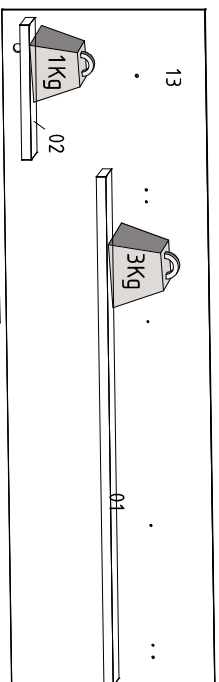

Linha: Sala
Mod.: Home Suspenso
Cód.: 1.627

Canal
do
Montador
Acesso e Participei!

ESQUEMA DE MONTAGEM ASSEMBLY INSTRUCTIONS ESQUEMA DE MONTAJE

Obs: Usar caixa de embalagem para formar o chão na hora da montagem.
Note: Use the packing box to cover the floor at the time of assembly.
Nota: Utilice la caja de embalaje para cubrir el suelo en el momento del montaje

COLIBRI - IND. COM. DE MÓVEIS LTDA.
Rua Roxinho, 5530 - Fone/Fax: (43) 3275 - 8600
Pq. Industrial XI - CEP 86.706-410 - Apoiangas - PR
E-mail: sac@colibrimoveis.com.br
Site: www.colibrimoveis.com.br

: : 20 :
: : 21 :

: : 22 :
: : 23 :