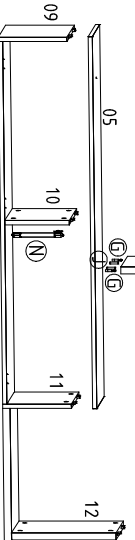

Para pedidos de Assistência Técnica, agrupar a Referência da peça com o nº da Cor. Ex: 1627AA.001.700 (Prateleira Superior na cor Natura R)

A	B	C	D	E	F
Parafuso 3,5 x 14 / Screw 3,5 x 14 / Tornillo 3,5 x 14 - 12	Parafuso 4,0 x 25 / Screw 4,0 x 25 / Tornillo 4,0 x 25 - 45	Parafuso 4,0 x 40mm / Screw 4,0 x 40mm / Tornillo 4,0 x 40mm - 16	Parafuso 4,0 x 50 / Screw 4,0 x 50 / Tornillo 4,0 x 50 - 02	Parafuso 5,0 x 50mm / Screw 5,0 x 50mm / Tornillo 5,0 x 50mm - 08	Parafuso 5,0 x 70mm / Screw 5,0 x 70mm / Tornillo 5,0 x 70mm - 13
Tapaí tambor / pine Lid / Drum pin Tapaí tambor / pin - 16 / 20 / 20	Calço 5mm dobr / Shim 5mm dobr / Tapaí 5mm bisagra - 03	Dobradica curva 26 mm Hinge curve 26 mm Curva de bisagra 26mm - 03	Cavilha 6 x 30 / Dowel Pin 6 x 30 / Clavija 6 x 30 - 30	Cabo / Cabo / Fragmento - 01	Passa fio 40mm Pass wire 40mm Pasador cable 40mm - 02
Luminaria Luminaria - 01	Pistão a Gas Gas Piston	Tubo Decorativo - 01	Parafuso 6.0 x 50 long / Screw 6.0 x 50 long - 02	Bucha fixação 08 / Fitting bushing / Buje de fijación - 13	Passa fio 40mm Pass wire 40mm Pasador cable 40mm - 02

Produto montado - Comp: 1800mm / prof: 346mm / alt: 1620mm

Sugestão de altura do piso à parte inferior da travessa 23

**Passo 02**

**Passo 03**

**Passo 04**

**Passo 05** Vista traseira

**Passo 06**

PASSAR COLA "K" NO LADO MENOR DA PEÇA N°22 E COLAR NA PEÇA N°15

**Passo 07**