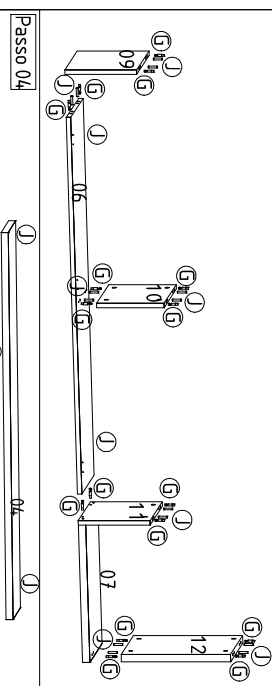

Passo 02

Passo 03

Passo 04