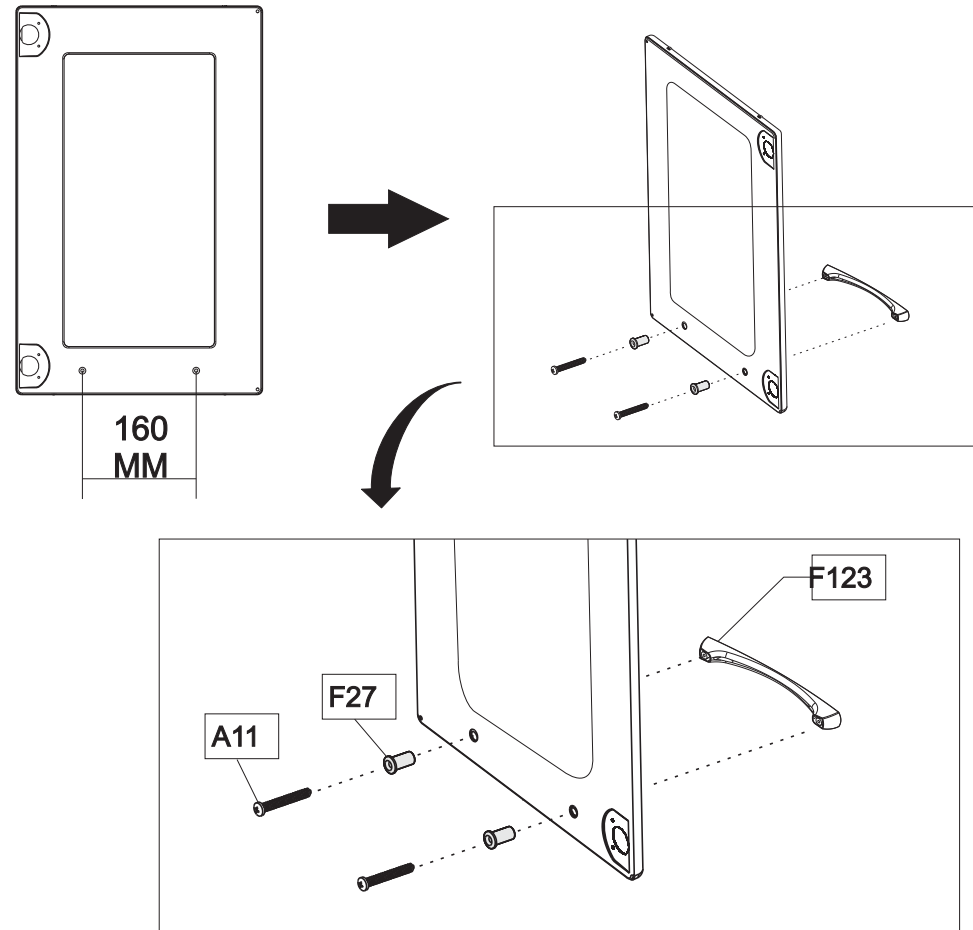

Itatiaia

ORIENTAÇÃO DE MONTAGEM

ASSEMBLY INSTRUCTIONS

GAVETA

PORTA

A11 - 3131002300 - 3,5x25 CP

02

F27 - 3130008500 - 19 MM

02
BUCHA PUXADOR
HANDLE SCREW ANCHOR
TARUGO TIRADOR

F123 - 3130008000

01
PUXADOR
HANDLE
TIRADOR