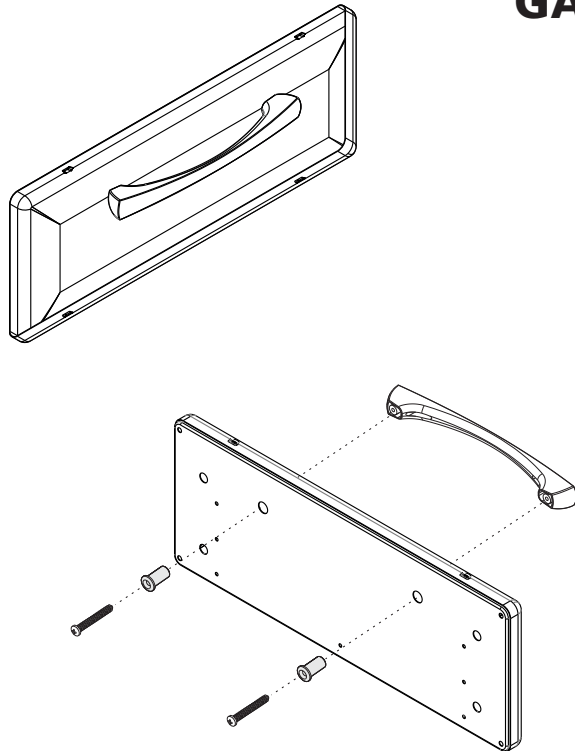

Itatiaia

ORIENTAÇÃO DE MONTAGEM

ASSEMBLY INSTRUCTIONS

GAVETA

PORTA

A11 - 3131002300 - 3,5x25 CP

02

F27 - 3130008500 - 19 MM

02
BUCHA PUXADOR
HANDLE SCREW ANCHOR
TARUGO TIRADOR

F123 - 3130008000

01
PUXADOR
HANDLE
TIRADOR