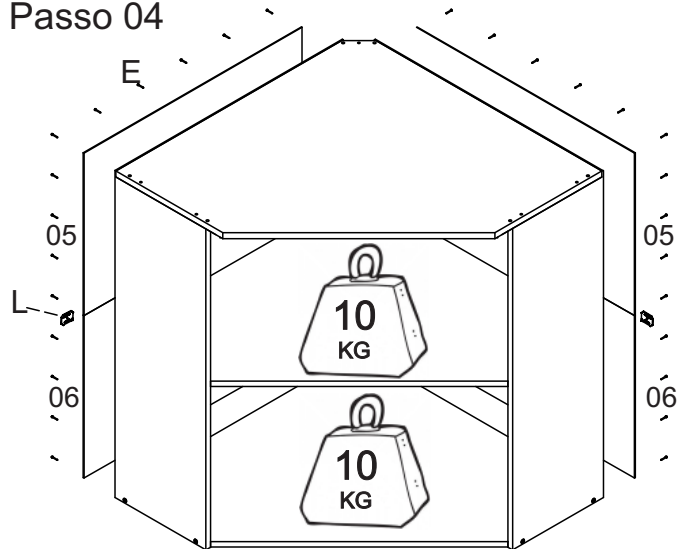

Passo 03

Passo 04

Passo 05