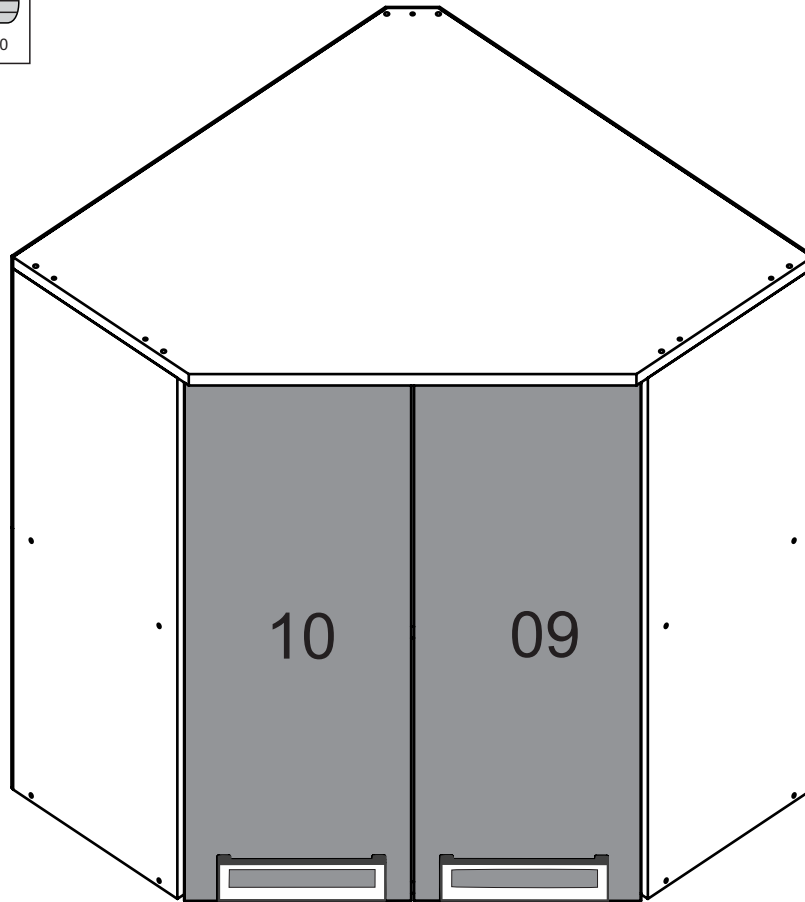

Pessoas Necessárias para a Montagem

1-Pessoa

Ferramentas Necessárias (Não Fornecidas)

Chave Fenda

Martelo

Chave Philips

Parafusadeira

Broca de 3mm