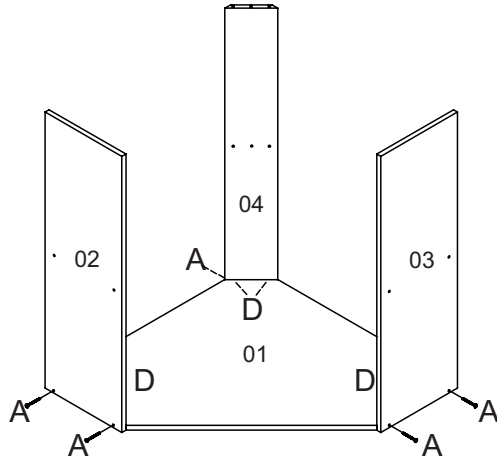

CRIADO - 06/10/2014 // R04 - 14/11/2016

Ilustração: Sidnei dos Anjos

Disponível nas cores/disponible en colores/available colors:

BRANCO / BRANCO	SAARA / SAARA	SAARA / RUST	Nº	Características / descripción	M. P.	Dim. (m m)	Qtde.	Vol.
1.204.010.01	1.204.023.01	1.204.023.01	01	Base	MDP	685*685*15	02	01
1.204.010.02	1.204.023.02	1.204.023.02	02	Lateral esquerda	MDP	685*288*15	01	01
1.204.010.03	1.204.023.03	1.204.023.03	03	Lateral direita	MDP	685*288*15	01	01
1.204.010.04	1.204.023.04	1.204.023.04	04	Coluna	MDP	685*96*15	01	01
1.204.010.05	1.204.023.05	1.204.023.05	05	Fundo cima	MDF	357*655*3	02	01
1.204.010.06	1.204.023.06	1.204.023.06	06	Fundo baixo	MDF	342*655*3	02	01
1.204.010.07	1.204.023.07	1.204.023.07	07	Chapéu	MDP	700*700*15	01	01
1.204.010.09	1.204.023.09	1.204.026.09	09	Porta direita	MDP	680*281*15	01	01
1.204.010.10	1.204.023.10	1.204.026.10	10	Porta esquerda	MDP	680*281*15	01	01