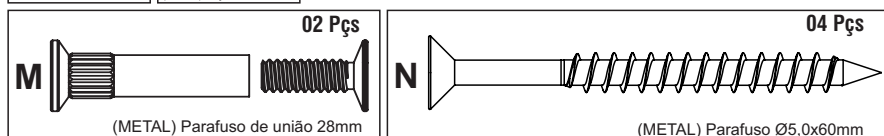

ARMÁRIO CANTO

Instruction Manual / Manual de instrucciones / Manual de Instruções

TAMANHO REAL DOS PARAFUSOS E CAVILHAS

Pessoas Necessárias para a Montagem

1-Pessoa

Ferramentas Necessárias (Não Fornecidas)

Chave Fenda

Martelo

Chave Philips

Parafusadeira

Broca de 3mm

MEDIDAS EM MILÍMETROS

Temos ainda algumas informações muito importantes:

- Para a limpeza, utilize sempre pano macio e seco.
 - Nunca utilize na limpeza palhas de aço e produtos abrasivos, tais como: Álcool ou detergentes. Alguns produtos químicos podem comprometer a aparência e durabilidade do móvel.
 - Evite colocar peso excessivo em cima do móvel, isto poderá provocar empenamento e, em casos mais extremos, quebra de algum componente ou ainda danos na parte estrutural.
 - Caso seja necessário desmontar o produto, procure a ajuda de um profissional especializado.
- A SOMOPAR acredita no princípio da responsabilidade ambiental, para tanto, utilizamos em nossa linha de produtos, madeira reconstituída proveniente de fornecedores e detentores de certificação ambiental.

CRIADO - 06/10/2014 // R04 - 14/11/2016

Ilustração: Sidnei dos Anjos

Disponível nas cores/disponible en colores/available colors:

BRANCO / BRANCO	SAARA / SAARA	SAARA / RUST	Nº	Características / descripción	M. P.	Dim. (m m)	Qtde.	Vol.
1.204.010.01	1.204.023.01	1.204.023.01	01	Base	MDP	685*685*15	02	01
1.204.010.02	1.204.023.02	1.204.023.02	02	Lateral esquerda	MDP	685*288*15	01	01
1.204.010.03	1.204.023.03	1.204.023.03	03	Lateral direita	MDP	685*288*15	01	01
1.204.010.04	1.204.023.04	1.204.023.04	04	Coluna	MDP	685*96*15	01	01
1.204.010.05	1.204.023.05	1.204.023.05	05	Fundo cima	MDF	357*655*3	02	01
1.204.010.06	1.204.023.06	1.204.023.06	06	Fundo baixo	MDF	342*655*3	02	01
1.204.010.07	1.204.023.07	1.204.023.07	07	Chapéu	MDP	700*700*15	01	01
1.204.010.09	1.204.023.09	1.204.026.09	09	Porta direita	MDP	680*281*15	01	01
1.204.010.10	1.204.023.10	1.204.026.10	10	Porta esquerda	MDP	680*281*15	01	01