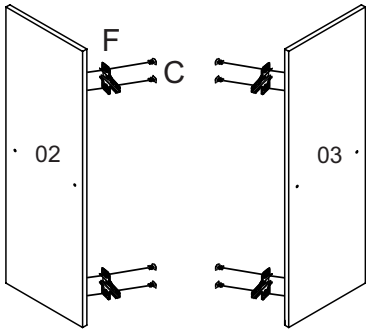

CRIADO - 06/10/2014 // R04 - 14/11/2016

Ilustração: Sidnei dos Anjos

Disponível nas cores/disponible en colores/available colors:

BRANCO / BRANCO	SAARA / SAARA	SAARA / RUST	Nº	Características / descripción	M. P.	Dim. (m m)	Qtde.	Vol.
1.204.010.01	1.204.023.01	1.204.023.01	01	Base	MDP	685*685*15	02	01
1.204.010.02	1.204.023.02	1.204.023.02	02	Lateral esquerda	MDP	685*288*15	01	01
1.204.010.03	1.204.023.03	1.204.023.03	03	Lateral direita	MDP	685*288*15	01	01
1.204.010.04	1.204.023.04	1.204.023.04	04	Coluna	MDP	685*96*15	01	01
1.204.010.05	1.204.023.05	1.204.023.05	05	Fundo cima	MDF	357*655*3	02	01
1.204.010.06	1.204.023.06	1.204.023.06	06	Fundo baixo	MDF	342*655*3	02	01
1.204.010.07	1.204.023.07	1.204.023.07	07	Chapéu	MDP	700*700*15	01	01
1.204.010.09	1.204.023.09	1.204.026.09	09	Porta direita	MDP	680*281*15	01	01
1.204.010.10	1.204.023.10	1.204.026.10	10	Porta esquerda	MDP	680*281*15	01	01