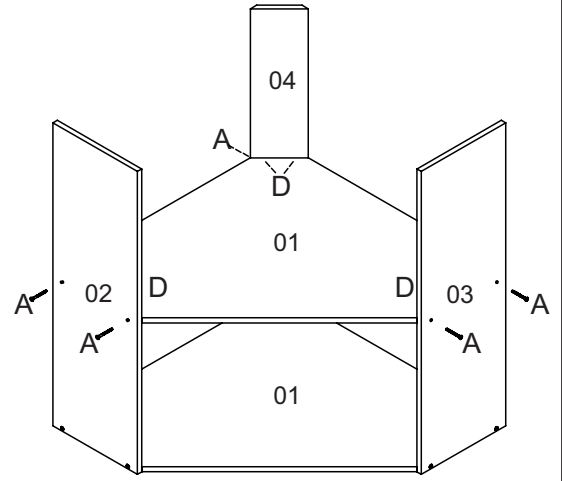

CRIADO - 06/10/2014 // R04 - 14/11/2016

Ilustração: Sidnei dos Anjos

Disponível nas cores/disponible en colores/available colors:

BRANCO / BRANCO	SAARA / SAARA	SAARA / RUST	Nº	Características / descripción	M. P.	Dim. (m m)	Qtde.	Vol.
1.204.010.01	1.204.023.01	1.204.023.01	01	Base	MDP	685*685*15	02	01
1.204.010.02	1.204.023.02	1.204.023.02	02	Lateral esquerda	MDP	685*288*15	01	01
1.204.010.03	1.204.023.03	1.204.023.03	03	Lateral direita	MDP	685*288*15	01	01
1.204.010.04	1.204.023.04	1.204.023.04	04	Coluna	MDP	685*96*15	01	01
1.204.010.05	1.204.023.05	1.204.023.05	05	Fundo cima	MDF	357*655*3	02	01
1.204.010.06	1.204.023.06	1.204.023.06	06	Fundo baixo	MDF	342*655*3	02	01
1.204.010.07	1.204.023.07	1.204.023.07	07	Chapéu	MDP	700*700*15	01	01
1.204.010.09	1.204.023.09	1.204.026.09	09	Porta direita	MDP	680*281*15	01	01
1.204.010.10	1.204.023.10	1.204.026.10	10	Porta esquerda	MDP	680*281*15	01	01