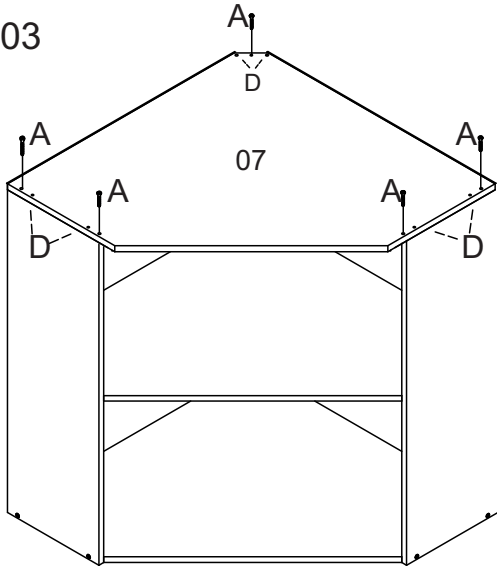

Passo 03

Passo 04

Passo 05