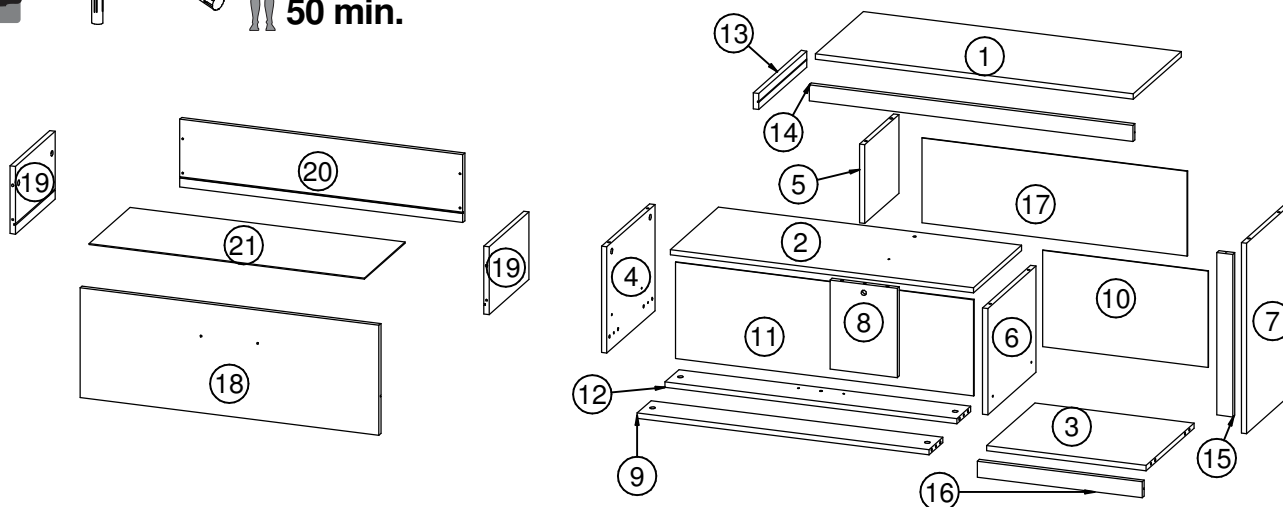

Revisão: 03
Data: 19/02/2013

Ferramentas Herramientas

50 min.

Lista de peças / Lista de piezas

CÓD	DESCRIÇÃO	DESCRIPCIÓN	QTD	M. PRIMA	DIMENSÕES
01	Tampo TV	Tapa TV	1	MDP 15mm	899 x 360 x 15
02	Base Gaveta	Base Cajón	1	MDP 15mm	857 x 360 x 15
03	Base	Base	1	MDP 15mm	450 x 360 x 15
04	Lateral Inferior Esquerda	Lateral Inferior Izquierda	1	MDP 15mm	360 x 298 x 15
05	Divisão Intermediária	Division Intermediaria	1	MDP 15mm	255 x 221 x 15
06	Divisão Inferior	Division Inferior	1	MDP 15mm	360 x 298 x 15
07	Lateral Inferior Direita	Lateral Inferior Derecha	1	MDP 15mm	534 x 360 x 15
08	Pilastra	Pilastra	1	MDP 15mm	298 x 190 x 15
09	Travessa Gaveteiro Dianteira	Traviessa Cajonera Frontal	1	MDP 15mm	825 x 104 x 15
10	Costa Inferior 3mm	Revés Inferior 3mm	1	Chapa Dura 3mm	468 x 270 x 3
11	Costa Gaveta 3mm	Revés Cajón 3mm	1	Chapa Dura 3mm	843 x 260 x 3
12	Travessa Gaveteiro Traseira	Traviessa Cajonera Trasera	1	MDP 15mm	825 x 104 x 15
13	Travessa Lateral Tampo TV	Traviessa Lateral Tapa TV	1	MDP 15mm	360 x 45 x 15
14	Travessa Tampo TV	Traviessa Tapa TV	1	MDP 15mm	915 x 45 x 15
15	Travessa Inferior Direita	Traviessa Inferior Derecha	1	MDP 15mm	456 x 45 x 15
16	Travessa Base	Traviessa Base	1	MDP 15mm	466 x 45 x 15
17	Costa 3mm	Revés 3mm	1	Chapa Dura 3mm	750 x 238 x 3
18	Frente Gaveta	Frente Cajón	1	MDP 15mm	845 x 300 x 15
19	Lateral Gaveta	Lateral Cajón	2	MDP 15mm	298 x 190 x 15
20	Costa Gaveta	Revés Cajón	1	MDP 15mm	800 x 190 x 15
21	Fundo Gaveta 3mm	Fondo Cajón	1	Chapa Dura 3mm	778 x 306 x 3

REF	DESCRIÇÃO	QTD
A	 8x30mm	19
B	 Parafuso Minifix	21
C	 Suporte Angular	09
D	 Cantoneira Suporte	02
E	 Cantoneira 18 x 18	01
F	 3,5 x 30 mm CP	04
G	 3,5 x 14 mm CC	32
H	 6 x 8 mm CC	04
I	 3,5 x 20 mm CC	02
J	 3,5 x 14 mm FL	18
L	 Pregos	25
M	 Puxador Cromado 160mm	01
N	 Adesivo Tapa Furo	01
O	 Perfil 460mm	01
P	 350mm	01
Q	 Rodizio	06
R	 Tambor minifix	21