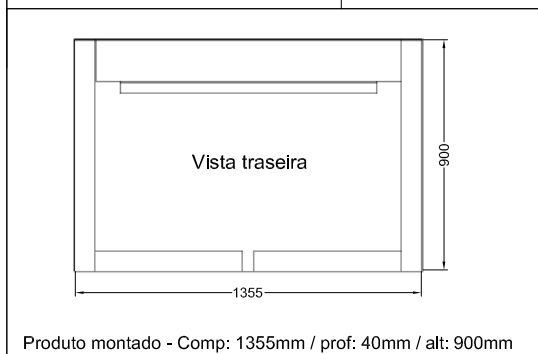

Cód.	Referência	Cor		Peças	Medidas	Qt.	M.P	Piece	Pieza
		Canyon Black	Canyon Century						
01	1368C0.001	300	311	Painel	900x1355x15	01	BP	Panel	Panel
02	1368C0.002	300	311	Estrutura Lateral	900x80x25	02	MDP	Side structure	Estructura lateral
03	1368C0.003	300	311	Estrutura Inferior	575x80x25	02	MDP	Lower structure	Estructura Inferior
04	1368C0.004	300	311	Estrutura Superior	1194x160x25	01	MDP	Upper structure	Estructura Superior
05	1368C0.005	99	99	Base para Parede	1000x80x25	01	MDP	Base for wall	Base a la pared

Para pedidos de assistência técnica, agrupar a Referência da Peça + o Número da Cor. Ex: 1368C0.001.300 (Painel na cor Canyon Black).

Acessórios	Qt.	Accessories	Acesórios	A	D
A Parafuso 5,0 x 50	05	Screw 5,0 x 50	Tornillo de 5,0 x 50		
B Parafuso 3,5 x 25	20	Screw 3,5 x 25	Tornillo de 3,5 x 25		
C Bucha Fixação 8mm	05	Fixing bushing 8mm	Buje de fijación 8 mm		
D Passa-Fios	01	Pass wire	Pasar cables		
E Sache Cola	02	Glue sachet	Sachet glue