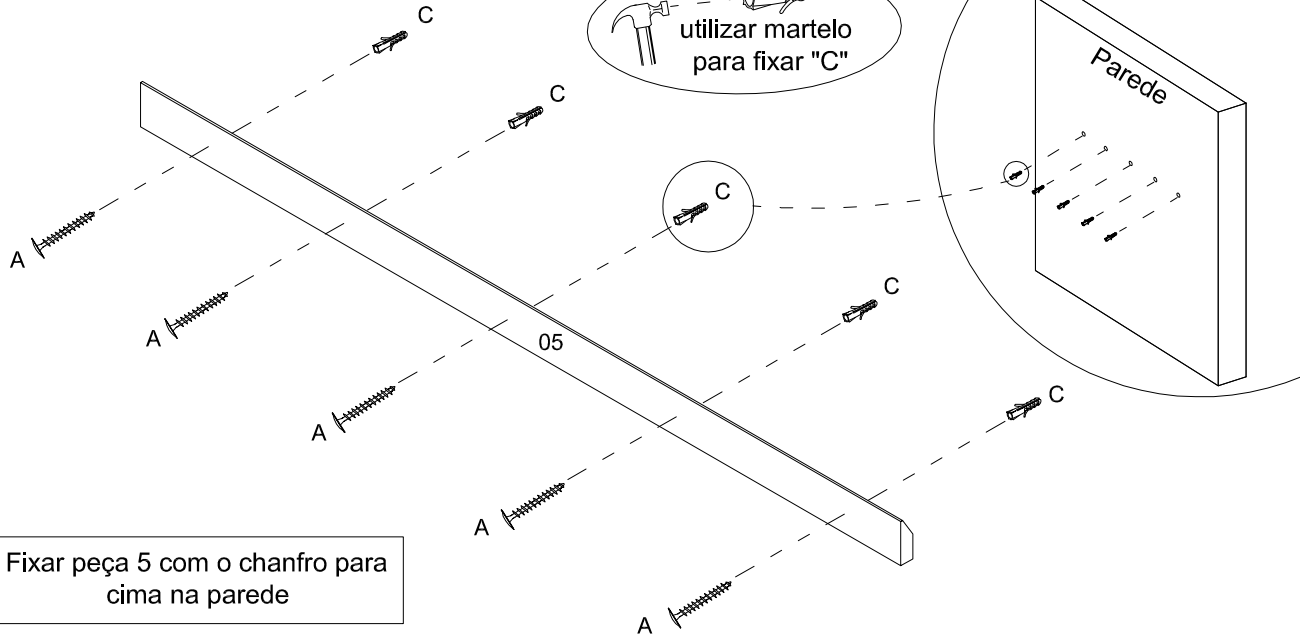

1 Fixar as peças: 05.