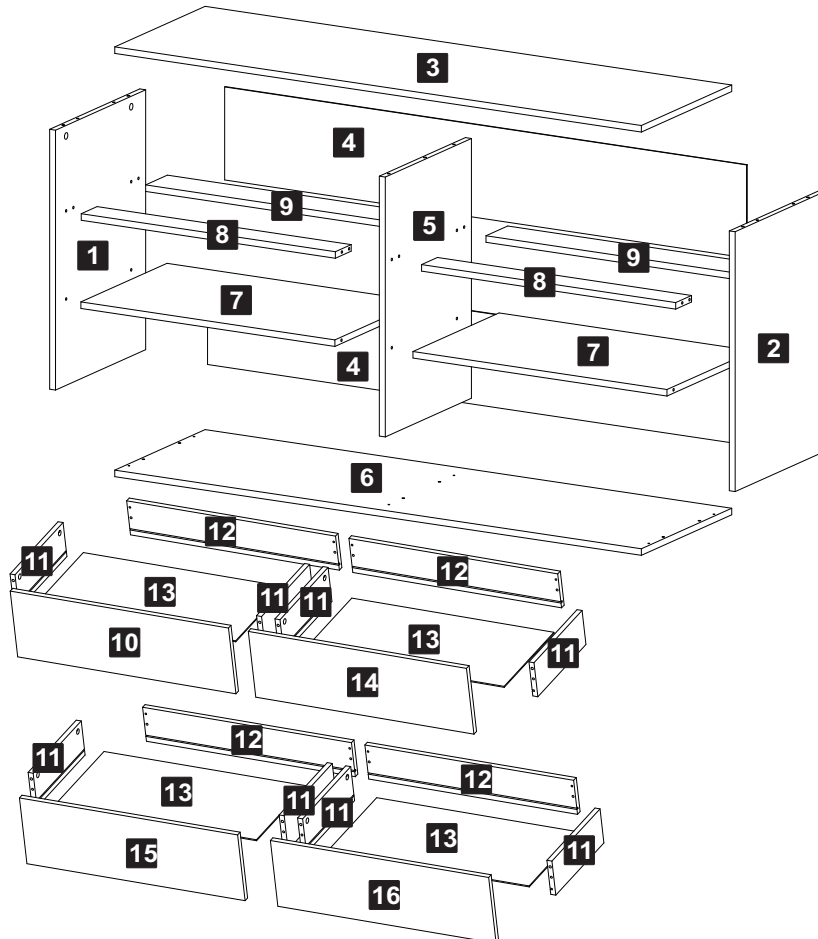

Rack Markus

Descrição

- 1-Lateral esquerda (595x399x15mm)
- 2-Lateral direita (595x399x15mm)
- 3-Tampo (1345x400x15mm)
- 4-Traseira (1333x213x3mm)
- 5-Divisão esquerda (595x381x15mm)
- 6-Base (1345x400x15mm)
- 7-Prateleira (649x381x15mm)
- 8-Travessa (649x70x15mm)
- 9-Travessa traseira (649x96x15mm)
- 10-Frente de gaveta esq. (652x203x15mm)
- 11-Lateral de gaveta (285x105x15mm)
- 12-Traseira de gaveta (624x105x15mm)
- 13-Fundo de gaveta (604x295x3mm)
- 14-Frente de gaveta dir. (652x203x15mm)
- 15-Frente de gaveta esq. (652x203x15mm)
- 16-Frente de gaveta dir. (652x203x15mm)