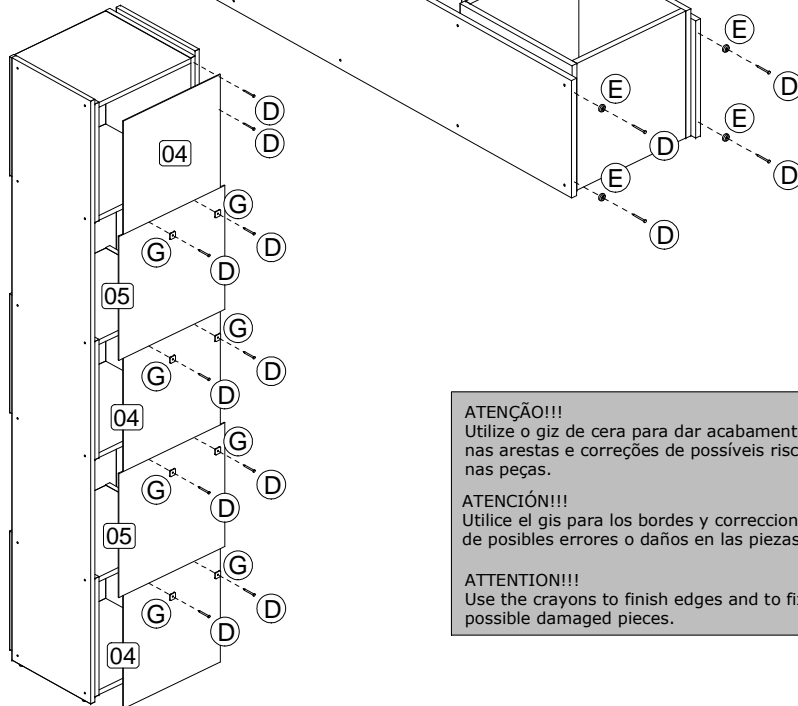

04

05

06

ATENÇÃO!!!
 Utilize o giz de cera para dar acabamento nas arestas e correções de possíveis riscos nas peças.

ATENCIÓN!!!
 Utilice el gis para los bordes y correcciones de posibles errores o daños en las piezas.

ATTENTION!!!
 Use the crayons to finish edges and to fix possible damaged pieces.

INSTRUÇÕES DE MONTAGEM
INSTRUCTIVO DE ARMADO
ASSEMBLY INSTRUCTIONS

RSC 470 - km 203,3 BENTO GONÇALVES - RS - BRASIL
 FONE: 54-3458.1300
 sac@politorno.com.br
 www.politorno.com.br