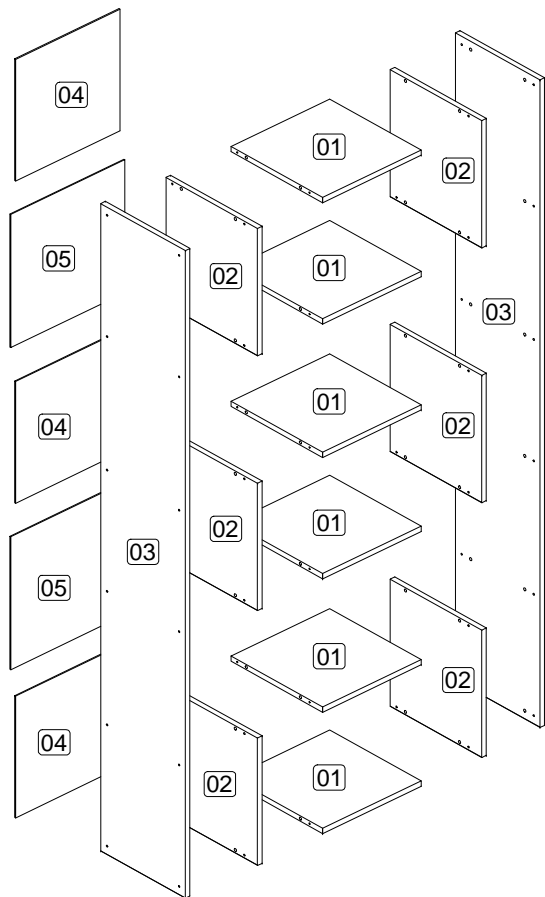

ANTES DE INICIAR A MONTAGEM, IDENTIFIQUE TODAS AS PEÇAS E ACESSÓRIOS.
ANTES DE EMPEZAR EL ARMADO, IDENTIFIQUE TODAS LAS PIEZAS Y ACCESORIOS.
BEFORE STARTING THE ASSEMBLY, IDENTIFY ALL PARTS AND ACCESSORIES.