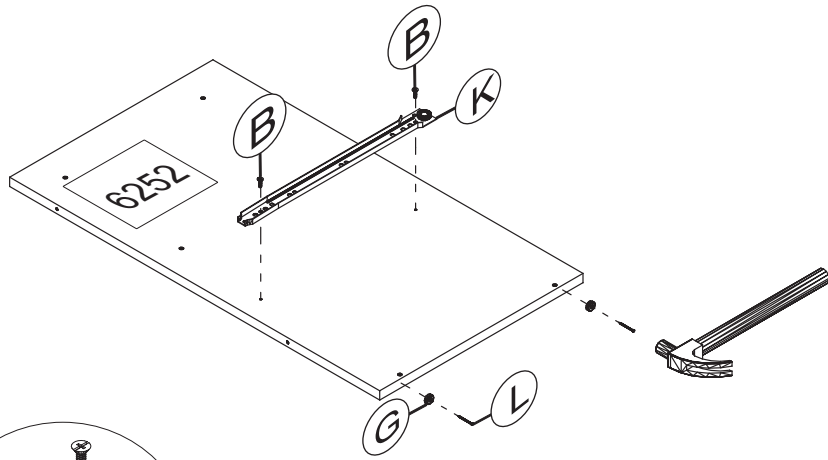

B		PARAFUSO FI CH PH 4,0 x 14	04

G		SAPATA REDONDA 14mm	04

K		CORREDIÇA METAL 350X33X10	02

L		PREGO 12 x 12	04