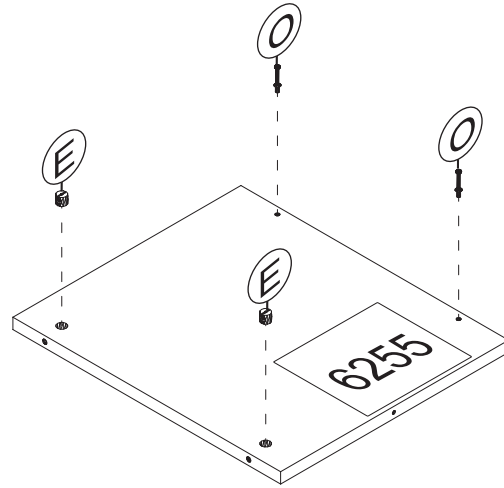

| | | | |
|----------|---|----------------------------------|-----------|
| B |  | PARAFUSO FI CH PH 4,0 x 14 | 04 |
|----------|---|----------------------------------|-----------|

| | | | |
|----------|---|---------------------------|-----------|
| G |  | SAPATA REDONDA 14mm | 04 |
|----------|---|---------------------------|-----------|

| | | | |
|----------|--|------------------|-----------|
| L |  | PREGO 12 x 12 | 04 |
|----------|--|------------------|-----------|

EPORCA
CILINDRICA
12 X 9**12****O**PINO
GIROFIX
35 MM**04**

Montador, verificar com o cliente quanto a medida do colção.