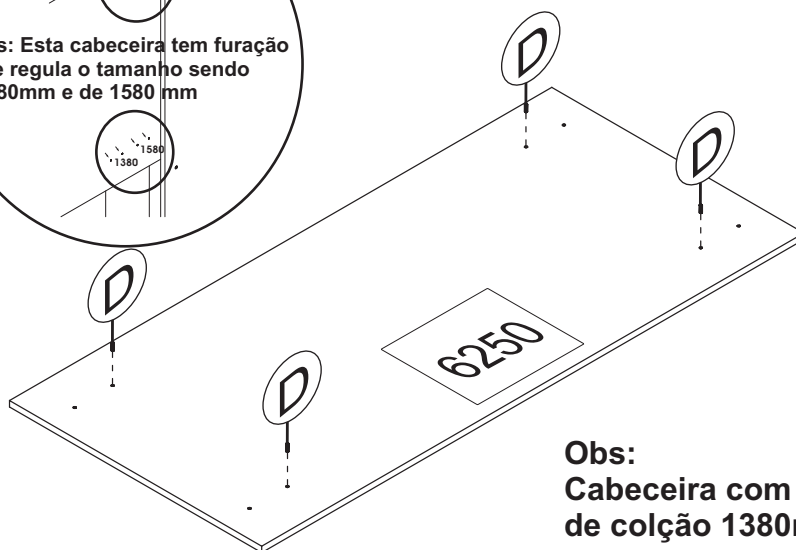

| | | | |
|----------|--|------------------|-----------|
| L |  | PREGO 12 x 12 | 04 |
|----------|--|------------------|-----------|

EPORCA
CILINDRICA
12 X 9**12****O**PINO
GIROFIX
35 MM**04**

Montador, verificar com o cliente quanto a medida do colção.

Obs:
Cabeceira com medida
de colção 1580mm

Obs: Esta cabeceira tem furação
que regula o tamanho sendo
1380mm e de 1580 mm

Obs:
Cabeceira com medida
de colção 1380mm