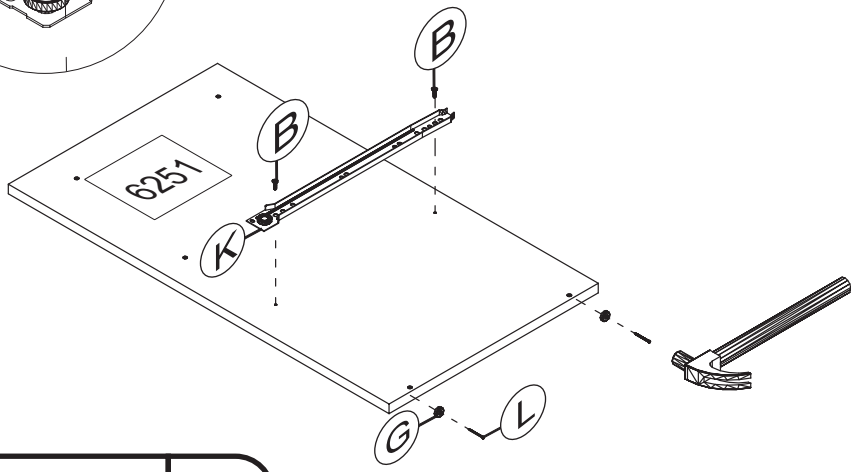

B		PARAFUSO FI CH PH 4,0 x 14	04

G		SAPATA REDONDA 14mm	04

K		CORREDIÇA METAL 350X33X10	02

L		PREGO 12 x 12	04