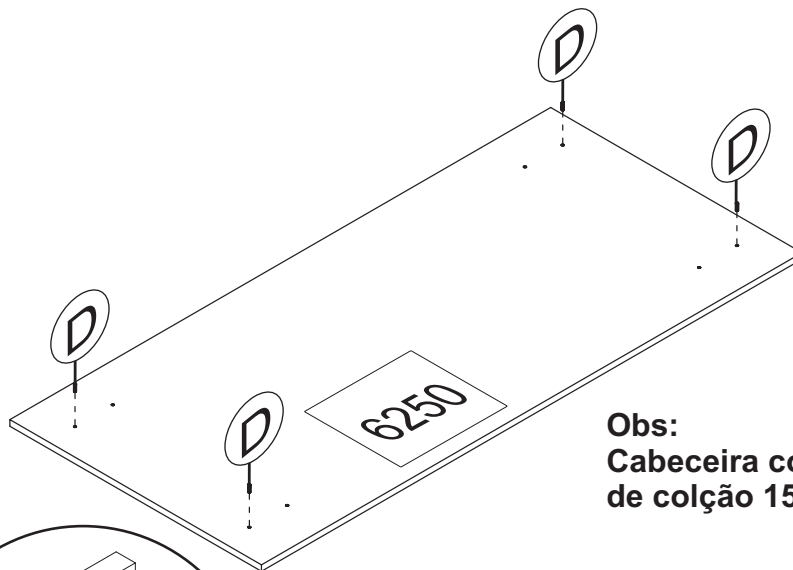

| | | | |
|----------|--|------------------|-----------|
| L |  | PREGO 12 x 12 | 04 |
|----------|--|------------------|-----------|

EPORCA
CILINDRICA
12 X 9**12****O**PINO
GIROFIX
35 MM**04**

Montador, verificar com o cliente quanto a medida do colção.