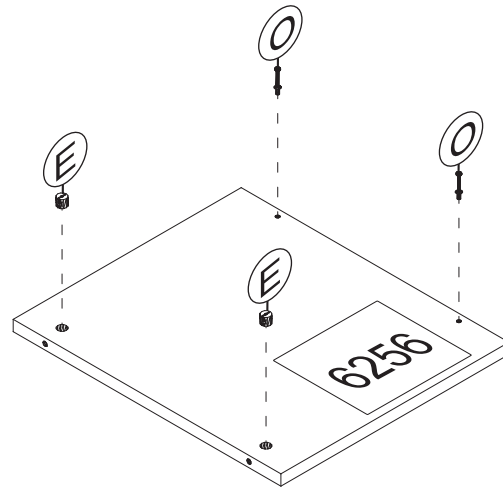

| | | | |
|----------|---|----------------------------------|-----------|
| B |  | PARAFUSO FI CH PH 4,0 x 14 | 04 |
|----------|---|----------------------------------|-----------|

| | | | |
|----------|---|---------------------------|-----------|
| G |  | SAPATA REDONDA 14mm | 04 |
|----------|---|---------------------------|-----------|

| | | | |
|----------|--|------------------|-----------|
| L |  | PREGO 12 x 12 | 04 |
|----------|--|------------------|-----------|

EPORCA
CILINDRICA
12 X 9**12****O**PINO
GIROFIX
35 MM**04**

Montador, verificar com o cliente quanto a medida do colção.