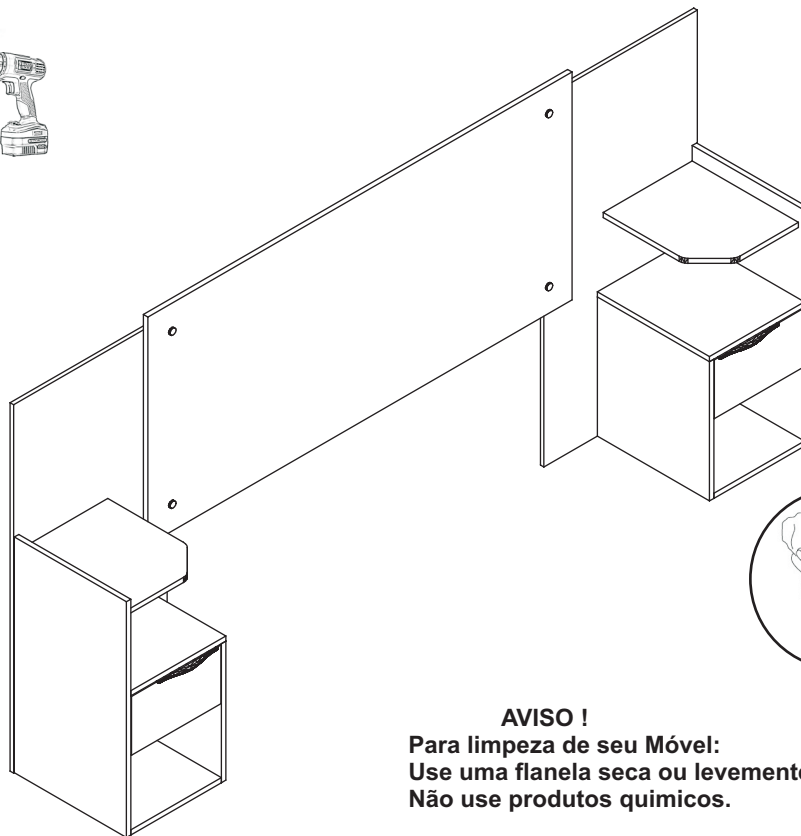

CABECEIRA CASAL C/ CRIADO CARISMA

santos
Andirá

ISO 9001 | 14001

ESQUEMA DE MONTAGEM 949973

AVISO !

Para limpeza de seu Móvel:
Use uma flanela seca ou levemente umedecida.
Não use produtos químicos.

Montador, verificar com o cliente quanto a medida do colchão.

Box 138cm

Box 158cm

- Altura:1120mm
- Largura:2104mm
- Profundidade:390mm

- Altura:1120mm
- Largura:2304mm
- Profundidade:390mm

221986 - CASTANHO/BRANCO
221924 - ROBLE/FENDHI

www.santosandira.com.br

“Peso máximo sugerido por espaço”