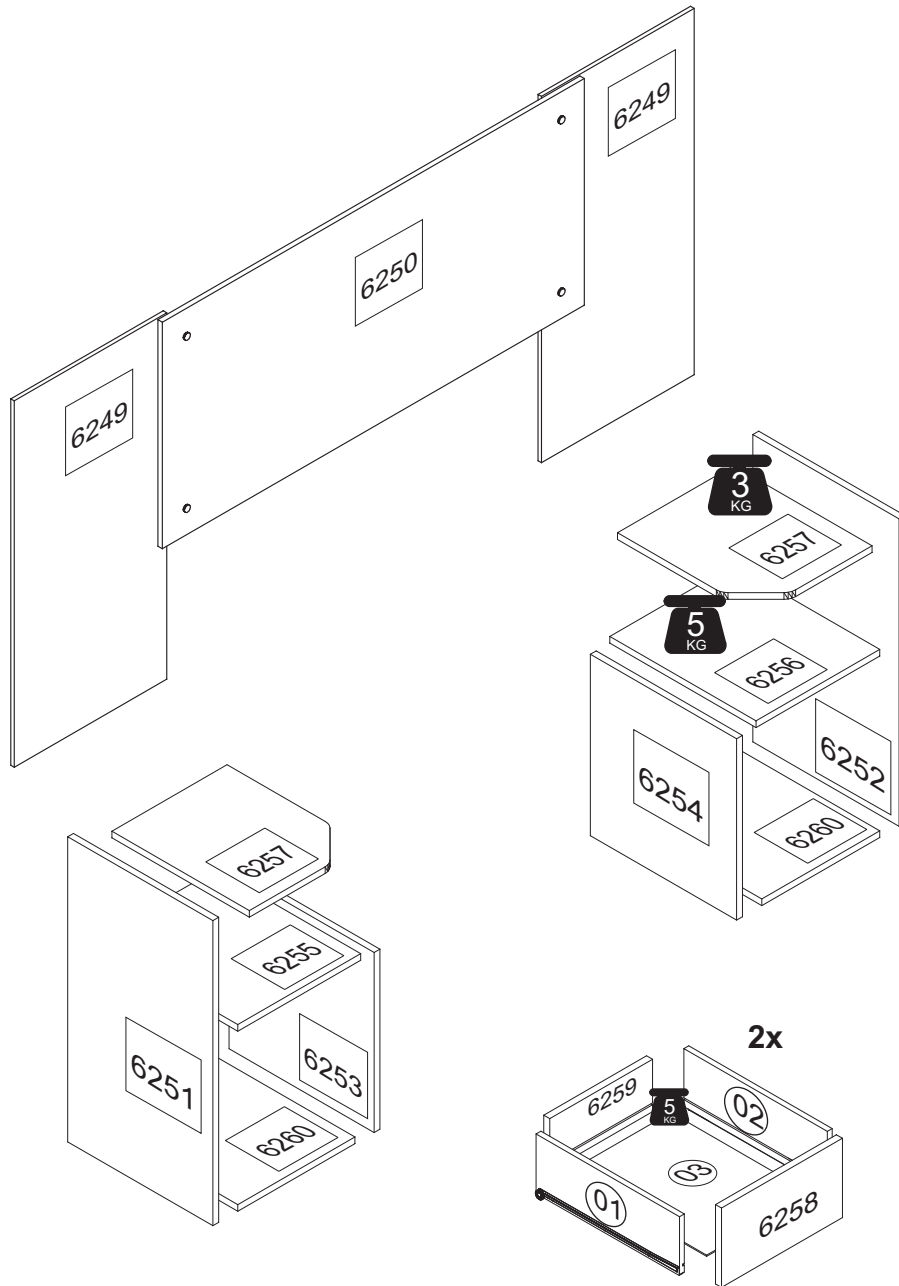

CABECEIRA CASAL C/ CRIADO CARISMA

santos
Andirá

ISO 9001 | 14001

ESQUEMA DE MONTAGEM 949973

AVISO !

Para limpeza de seu Móvel:
Use uma flanela seca ou levemente umedecida.
Não use produtos químicos.

Montador, verificar com o cliente quanto a medida do colchão.

Box 138cm

Box 158cm

- Altura:1120mm
- Largura:2104mm
- Profundidade:390mm

- Altura:1120mm
- Largura:2304mm
- Profundidade:390mm

221986 - CASTANHO/BRANCO
221924 - ROBLE/FENDHI

www.santosandira.com.br

“Peso máximo sugerido por espaço”