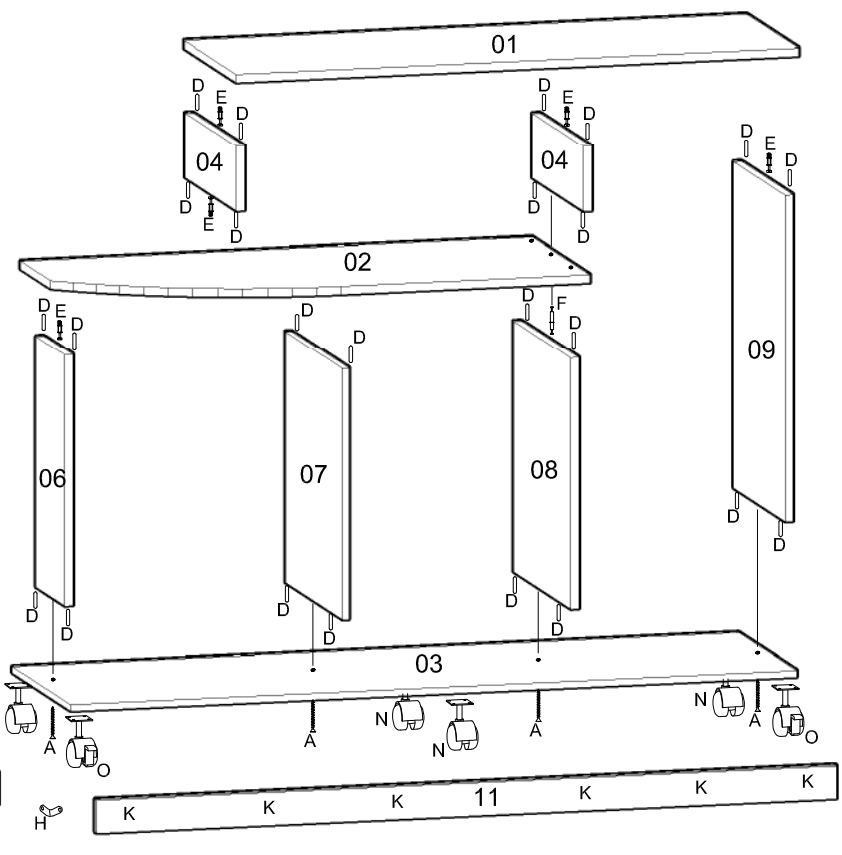

1 Fixar as peças: 03; 09; 08; 07; 06; 02; 04 (02) 01; 10(02) e 11.