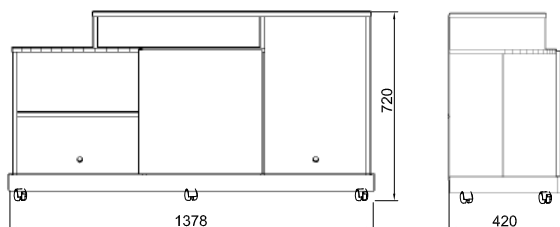

Produto montado - Comp: 1378mm / prof: 420mm / alt: 720mm