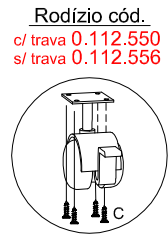

1 Fixar as peças: 03; 09; 08; 07; 06; 02; 04 (02) 01; 10(02) e 11.

Rodízio cód.
c/ trava 0.112.550
s/ trava 0.112.556