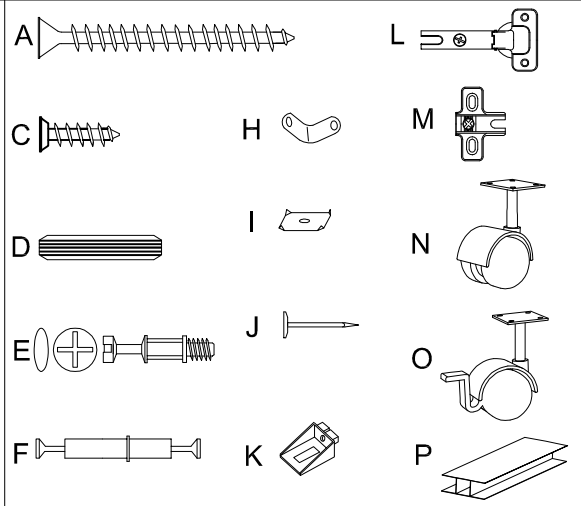

Para pedidos de assistência técnica, agrupar a Referência da Peça + o Número da Cor. Ex: 1376A0.001.93 (Tampo de cor Avel).

Produto montado - Comp: 1378mm / prof: 420mm / alt: 720mm

### Sugestão de Ferramentas Para montagem

Obs.: Usar caixa da embalagem para forrar o chão na hora da montagem

**Para uma montagem perfeita do produto, siga a sequencia:**

For a perfect assembly of the product, it follows the sequence / Para un montaje perfecto del producto, sigue el sequencia

| Acessórios            | Qt.      | Accessories          | Acesórios             |
|-----------------------|----------|----------------------|-----------------------|
| A Parafuso 4,0 x 50   | 04       | Screw 4,0 x 50       | Tornillo 4,0 x 50     |
| C Parafuso 3,5 x 12   | 56       | Screw 3,5 x 12       | Tornillo 3,5 x 12     |
| D Cavilha             | 24       | Dowel Pin            | Clavija               |
| E Tapa/Tambor/Pino    | 07/07/05 | Lid/Drum Girofix/Pin | Tapa/Tambor/Pin       |
| F Girofix haste dupla | 01       | Girofix double rod   | Girofix doble vástago |
| H Cantoneira 2 furos  | 02       | Corner 2 holes       | Esquina 2 agujeros    |
| I Junção de fundos    | 04       | Fund junction        | Conexión de fondo     |
| J Pregão 8 x 8        | 45       | Nail 8 x 8           | Clavo 8 x 8           |
| K Suporte angular     | 10       | Angle support        | Apoyo angular         |
| L Dobradiça 26 mm     | 02       | Hinge 26 mm          | Bisagra 26 mm         |
| M Calço dobr. 3 mm    | 02       | Shim hinge 3 mm      | Clace bisagra 3 mm    |
| N Rodízio sem trava   | 04       | Rodízio without lock | Rodízio sin bloqueo   |
| O Rodízio com trava   | 02       | Rodízio with lock    | Rodízio con bloqueo   |
| P Perfil H 938 mm     | 01       | Profile H 938 mm     | Perfil H 938 mm       |