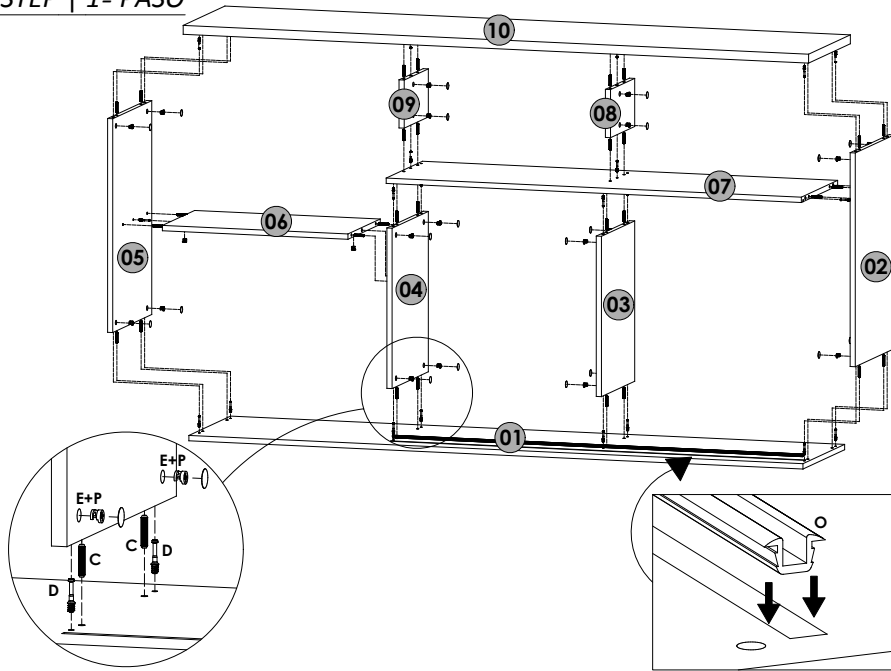

1º PASSO | 1º STEP | 1º PASO

PEÇAS PIECES PIEZAS	
S.M.	C.P.
01	202054
02	202061
03	202059
04	202058
05	202057
06	202055
07	202056
08	202060
09	202060
10	202065

2º PASSO | 2º STEP | 2º PASO