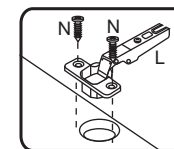

ESQUEMA DE MONTAGEM
INSTRUCCIÓN DE MONTAJE
ASSEMBLY INSTRUCTIONS

C069

A		02
B		13
C		10
D		02
E		08
F		02
G		02
H		02
J		02
K		01
L		02
M		04
N		04
P		01
Q		01

ETAPA 1/STEP 1

ETAPA 2/STEP 2

ETAPA 3/STEP 3

Relação de peças
Relación de piezas
Part list

1. Lateral direita - 01 x
2. Tampo - 01 x
3. Base - 01 x
4. Lateral esquerda - 01 x
5. Costa - 01 x
6. Porta - 01 x

Fixação na parede