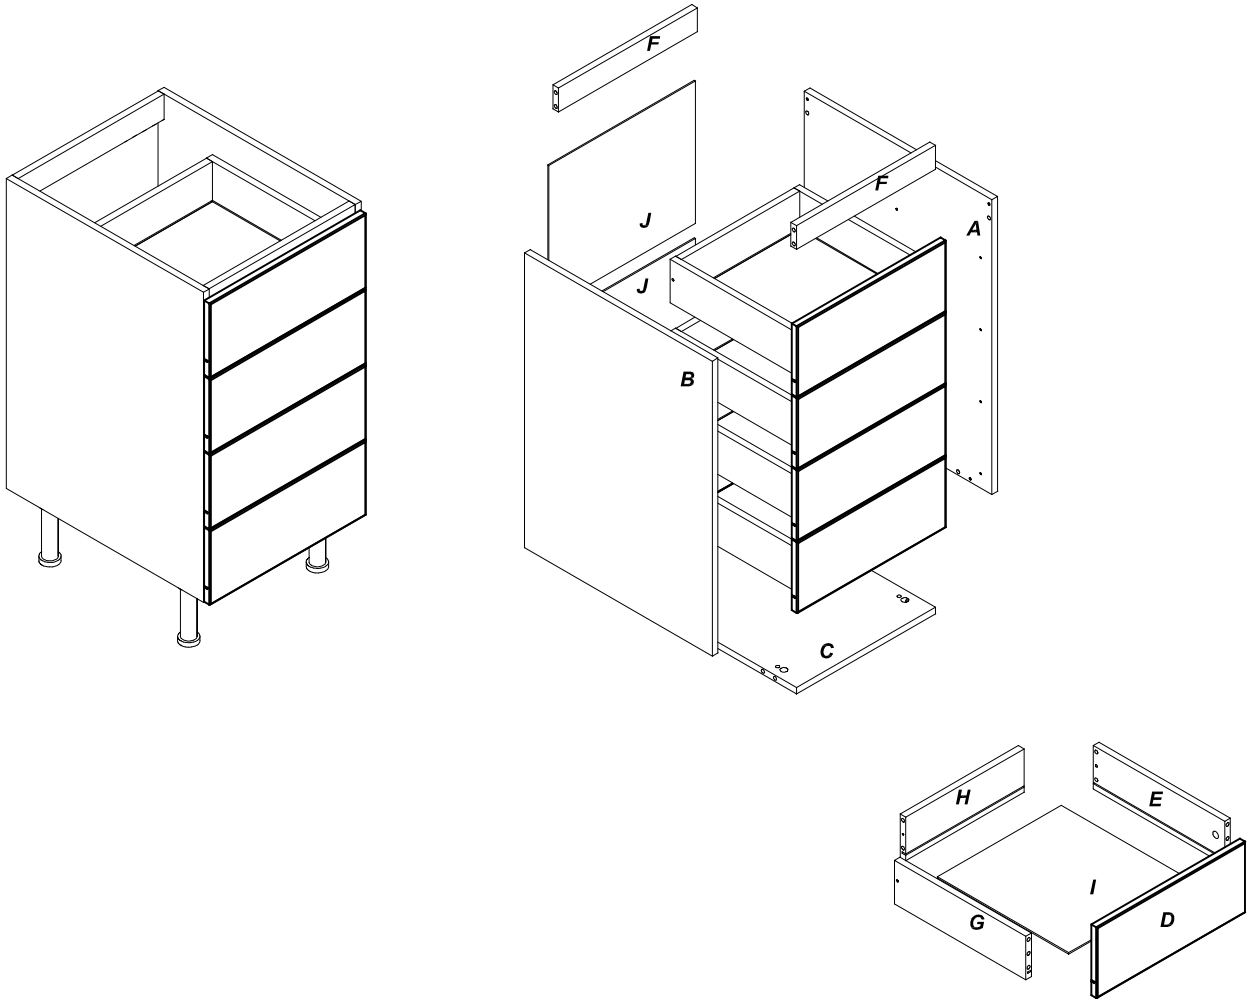

ESQUEMA DE MONTAGEM
INSTRUCCIONES DE ARMADO
ASSEMBLY INSTRUCTIONS

BALÇÃO 4 GAVETAS

Completa
 móveis
 Completa Ind. de Móveis Ltda

Instrução de Montagem Balcão Gaveteiro Ref. C089 / C114 - Completa Indústria de Móveis Ltda.

LISTA DE PEÇAS Parts List / Lista de Piezas		
Denominação / Description / Denominación		
A	Lateral Direita	01
B	Lateral Esquerda	01
C	Base Inferior	01
D	Frente Gaveta	04
E	Lateral gav. Direita	04
F	Travessa	02
G	Lateral de gav. Esquerda	04
H	Costinha de gaveta	04
I	Fundo de gaveta	04
J	Costa	02