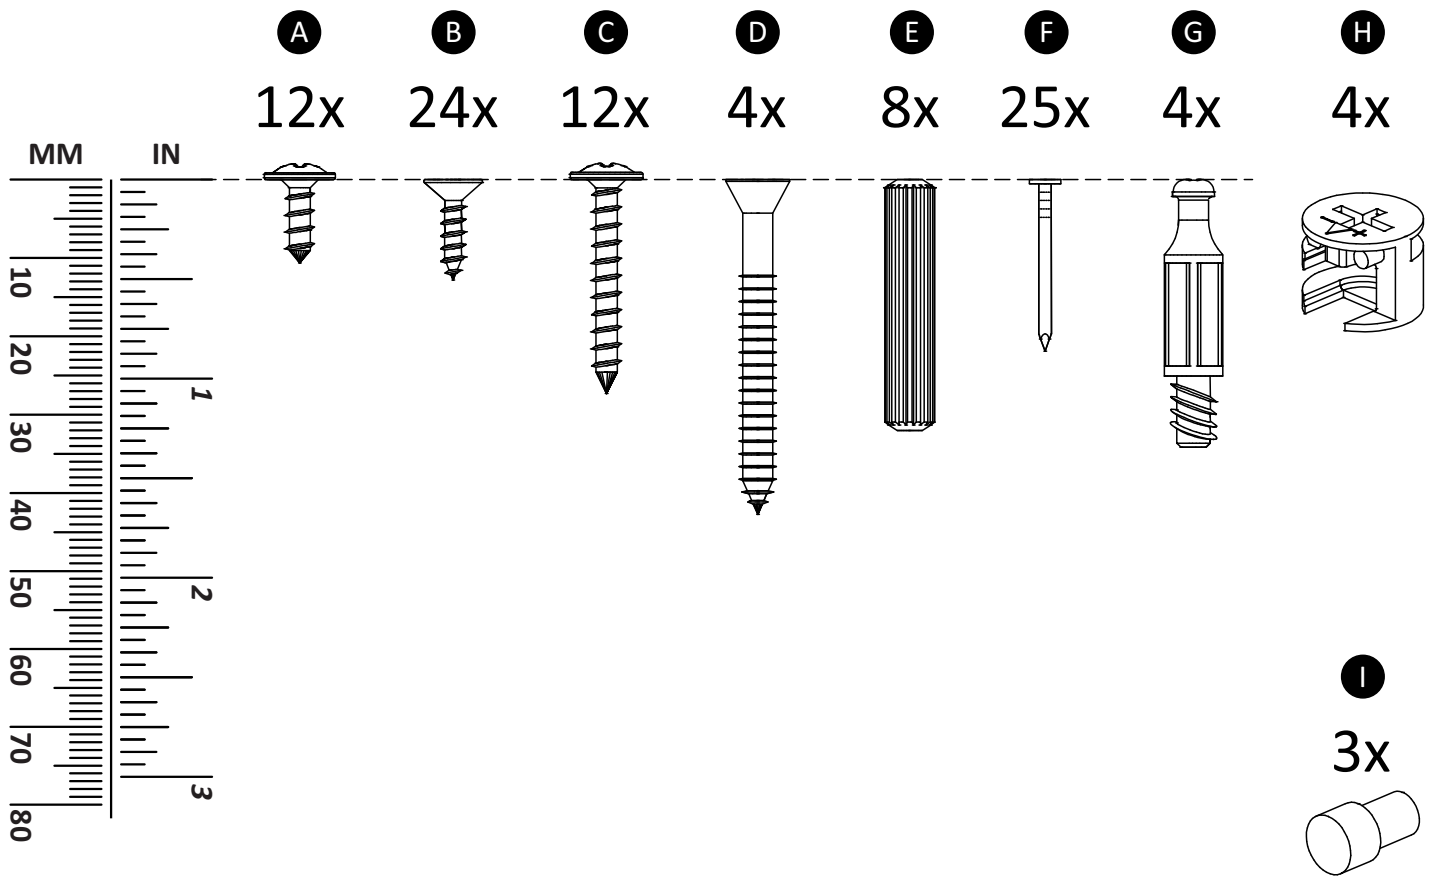

MADESA

3017

MADESA

1 (15 x 298 x 490mm)
(0,59 x 11,73 x 19,29in)

2 (15 x 298 x 490mm)
(0,59 x 11,73 x 19,29in)

3 (15 x 360 x 300mm)
(0,59 x 14,17 x 11,81in)

4 (15 x 360 x 300mm)
(0,59 x 14,17 x 11,81in)

5 (3 x 510 x 346mm)
(0,12 x 20,08 x 13,62in)

6 (3 x 248 x 304mm) - 3x
(0,12 x 9,76 x 11,97in)

7 (15 x 159 x 320mm) - 3x
(0,59 x 6,26 x 12,60in)

8 (15 x 76 x 294mm) - 3x
(0,59 x 2,99 x 11,57in)

MADESA

3

4-3x

2x

5-3x