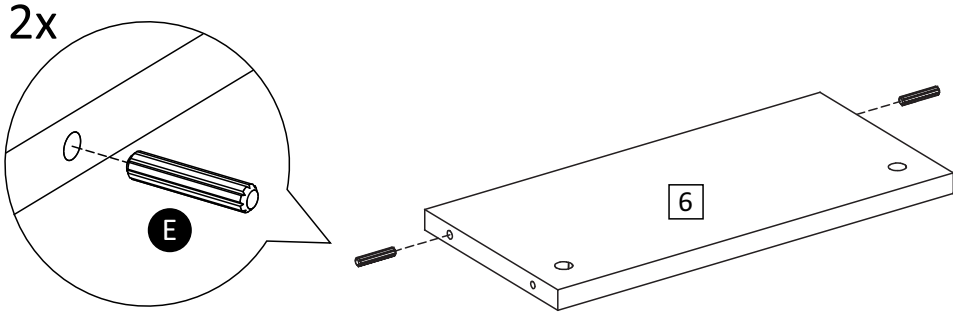

MADESA

4281A Rustic Crema Ass. Pérola

#	Descrição	Código
1	PE TRASEIRO ESQUERDO	203342815Z19
2	PE TRASEIRO DIREITO	203342815Z11
3	TRAVESSA LATERAL	203342025Z04
4	TRAVESSA FRONTAL	203342075Z02
5	ENCOSTO	2034428100V4
6	TRAVESSA TRASEIRA INFERIOR	203342815Z09
7	PE FRONTAL	203341735Z12
8	ASSENTO	2018420213052

3x

4x

1x

1