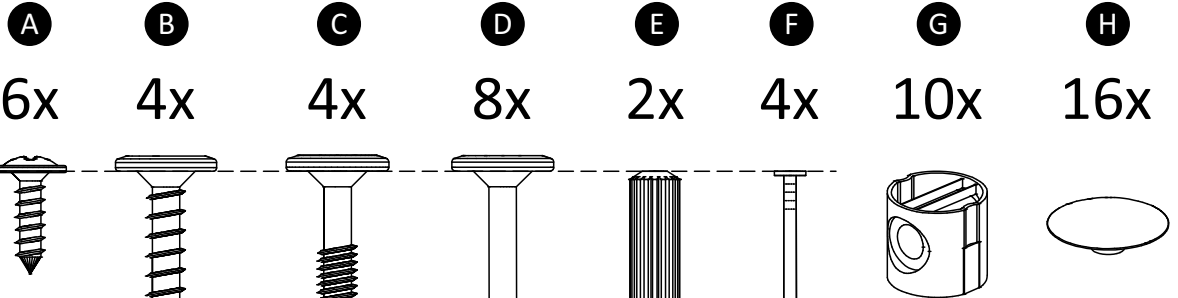

MADESA

4281A

MADESA

1 (25 x 41 x 980mm)
(0,98 x 1,61 x 38,58in)

2 (25 x 41 x 980mm)
(0,98 x 1,61 x 38,58in)

7 (25 x 45 x 435mm) - 2x
(0,98 x 1,77 x 17,13in)

8 (25 x 382 x 396mm)
(0,98 x 15,04 x 15,59in)

3 (15 x 75 x 300mm) - 2x
(0,59 x 2,95 x 11,81in)

4 (15 x 75 x 320mm)
(0,59 x 2,36 x 12,60in)

5 (15 x 320 x 448mm)
(0,59 x 12,60 x 17,64in)

6 (15 x 320 x 154mm)
(0,59 x 12,60 x 6,06in)

MADESA

4281A Rustic Crema Ass. Pérola

#	Descrição	Código
1	PE TRASEIRO ESQUERDO	203342815Z19
2	PE TRASEIRO DIREITO	203342815Z11
3	TRAVESSA LATERAL	203342025Z04
4	TRAVESSA FRONTAL	203342075Z02
5	ENCOSTO	2034428100V4
6	TRAVESSA TRASEIRA INFERIOR	203342815Z09
7	PE FRONTAL	203341735Z12
8	ASSENTO	2018420213052