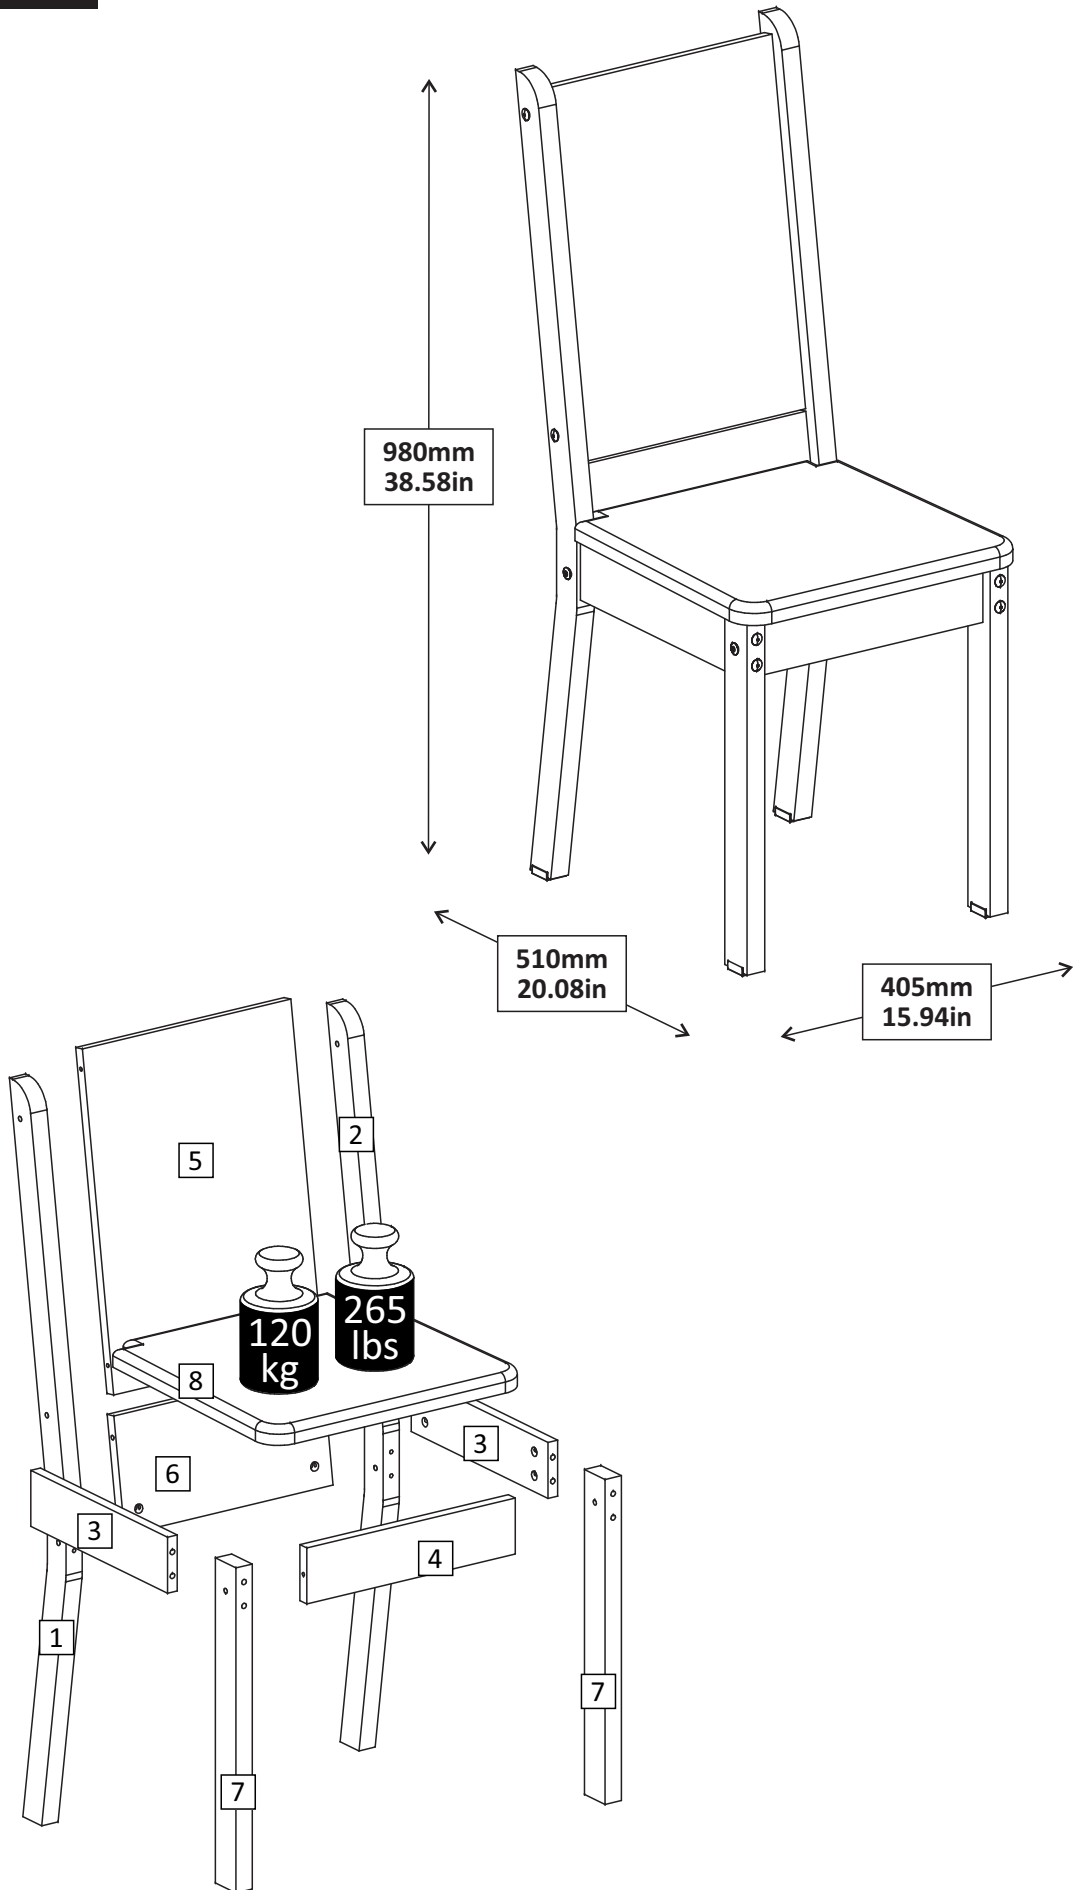

MADESA

4281A

MADESA

1 (25 x 41 x 980mm)
(0,98 x 1,61 x 38,58in)

2 (25 x 41 x 980mm)
(0,98 x 1,61 x 38,58in)

7 (25 x 45 x 435mm) - 2x
(0,98 x 1,77 x 17,13in)

8 (25 x 382 x 396mm)
(0,98 x 15,04 x 15,59in)

3 (15 x 75 x 300mm) - 2x
(0,59 x 2,95 x 11,81in)

4 (15 x 75 x 320mm)
(0,59 x 2,36 x 12,60in)

5 (15 x 320 x 448mm)
(0,59 x 12,60 x 17,64in)

6 (15 x 320 x 154mm)
(0,59 x 12,60 x 6,06in)

MADESA

4281A Rustic Crema Ass. Pérola

#	Descrição	Código
1	PE TRASEIRO ESQUERDO	203342815Z19
2	PE TRASEIRO DIREITO	203342815Z11
3	TRAVESSA LATERAL	203342025Z04
4	TRAVESSA FRONTAL	203342075Z02
5	ENCOSTO	2034428100V4
6	TRAVESSA TRASEIRA INFERIOR	203342815Z09
7	PE FRONTAL	203341735Z12
8	ASSENTO	2018420213052

3x

4x

1x

1

2

3

MADESA

4