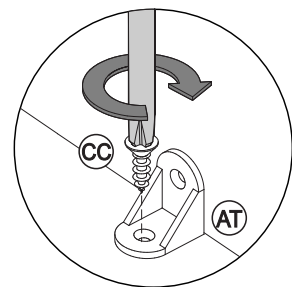

**LISTA DE FERRAGENS / LISTA DE MATERIALES / HARDWARE LIST**

A		Tampa Adesiva	33
B		Parafuso 4,5 x 50	57
C		Suporte Aéreo	06
D		Capa p/ Suporte Aéreo	06
E		Parafuso 3,5 x 14	80
H		Cavilha 6,0 x 30	82
R		Parafuso 4,0 x 25	21
BO		Parafuso 4,0 x 35	26
Y		Prego 10 x 10	230
AA		Dobradiça	20
BW		Parafuso 3,5 x 25	30
BX		Bisnaga de Cola 12g	02
XX		Puxador 160mm	15
S		5,5 x 50	06
RS		3,5 x 14	18
RT		Bucha Ø8mm	06
CC		Parafuso 3,5 x 12	159
AT		Cantoneira	56
EF		Sapata	10
AE		Fixador de costa	23
SU		Suporte de fixação	01
CA		Corrediça de 350mm	05
CJ		Pistão	02

Utilizar a régua abaixo para medir as ferragens:  
medidas em mm

Passo  
Paso  
Step **20**

PRÉ-MONTAGEM / PRÉ-ARMADO / PRÉ-ASSEMBLAGE

Passo  
Paso  
Step **18**

Passo  
Paso  
Step **16**

Passo  
Paso  
Step **17**

**14**

Passo  
Paso  
Step **01**

Passo  
Paso  
Step **02**

**7**

Passo  
Paso  
Step **03**

Passo  
Paso  
Step **14**

Passo  
Paso  
Step **04**

Passo  
Paso  
Step **15**