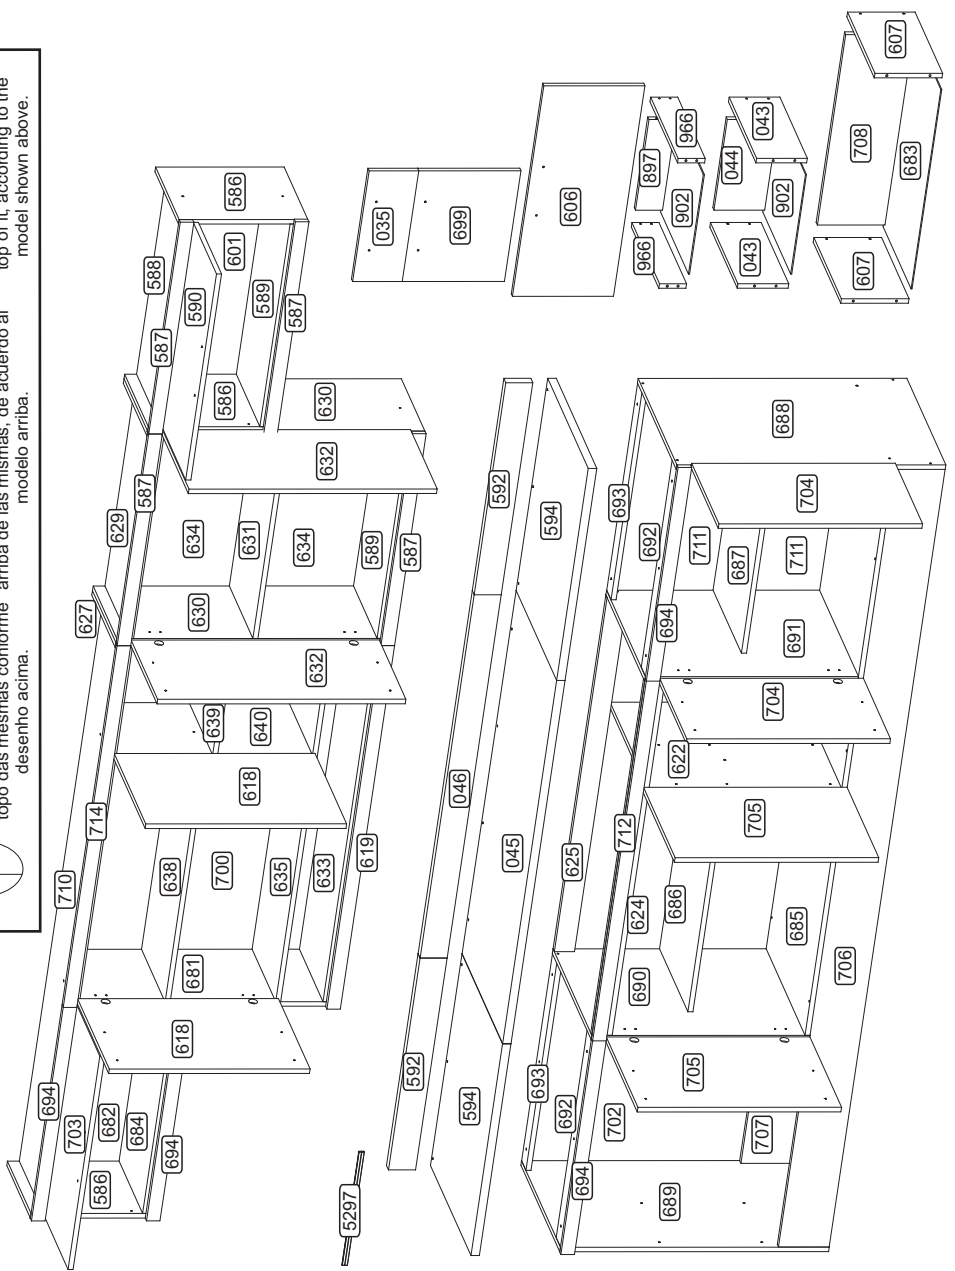

INSTRUÇÕES DE MONTAGEM  
INSTRUCCIONES DE ARMADO  
ASSEMBLY INSTRUCTIONS

REF.: 5420ML

**MULTIMÓVEIS**  
*decor*

Rua Carlos Dreher Neto, 1918, Fone: (54) 2102 4000, FAX: (54) 2102 4050  
CEP 95700-000 - BENTO GONÇALVES - RS - BRASIL  
CNPJ: 00.349.443/0001-92  
e-mail: [multimoveis@multimoveis.com](mailto:multimoveis@multimoveis.com) / site: [www.multimoveis.com](http://www.multimoveis.com)

**Senhor montador!** Informamos que a numeração das peças encontra-se no topo das mesmas conforme desenho acima.  
**Dear Assembler!** We inform you that the number of each piece is located on the top of it, according to the model shown above.

**ESP**

**LISTA DE PIEZAS**

Nº	DENOMINACIÓN
587	MOLDURA 700X40X15MM
594	TAPA
619	MOLDURA 1200X40X15MM
627	LATERAL DERECHA
630	LATERAL
681	DIVISIÓN SUPERIOR IZQUIERDA
685	BASE MAYOR
686	ESTANTE INFERIOR
688	LATERAL DERECHA
694	MOLDURA 704X40X15MM
712	MOLDURA INF. 1188X40X15MM
714	MOLDURA SUP. 1194X40X15MM
897	RESPALDO CAJÓN
902	FONDO CAJÓN
966	LATERAL CAJÓN
043	LATERAL CAJÓN MAYOR
045	TAPA
046	MOLDURA
592	MOLDURA
607	LATERAL CAJÓN
622	DIVISIÓN
624	TRAVIESA FRONTAL
625	TRAVIESA TRASERA
683	FONDO CAJÓN MAYOR
687	ESTANTE INFERIOR MENOR
689	LATERAL IZQUIERDA
691	DIVISIÓN DERECHA INFERIOR
692	TRAVIESA FRONTAL
693	TRAVIESA TRASERA
708	RESPALDO CAJÓN MAYOR
035	FRENTE CAJÓN MENOR
590	PUERTA
606	FRENTE CAJÓN
618	PUERTA
632	PUERTA
633	BASE
634	RESPALDO
690	DIVISIÓN IZQUIERDA INFERIOR
699	FRENTE CAJÓN
700	RESPALDO MAYOR
702	RESPALDO INFERIOR
703	PUERTA BASCULANTE
704	PUERTA INFERIOR
705	PUERTA MAYOR INFERIOR
044	RESPALDO CAJÓN MAYOR
586	LATERAL
588	TAPA
589	BASE
601	RESPALDO SUPERIOR
629	TAPA
631	ESTANTE TARUGO
635	ESTANTE MAYOR
638	ESTANTE
639	ESTANTE MENOR
640	DIVISIÓN
682	RESPALDO
684	BASE
706	ZÓCALO FRONTAL
707	ZÓCALO POSTERIOR
710	TAPA MAYOR
711	RESPALDO INFERIOR MAYOR
5297	PERFIL I