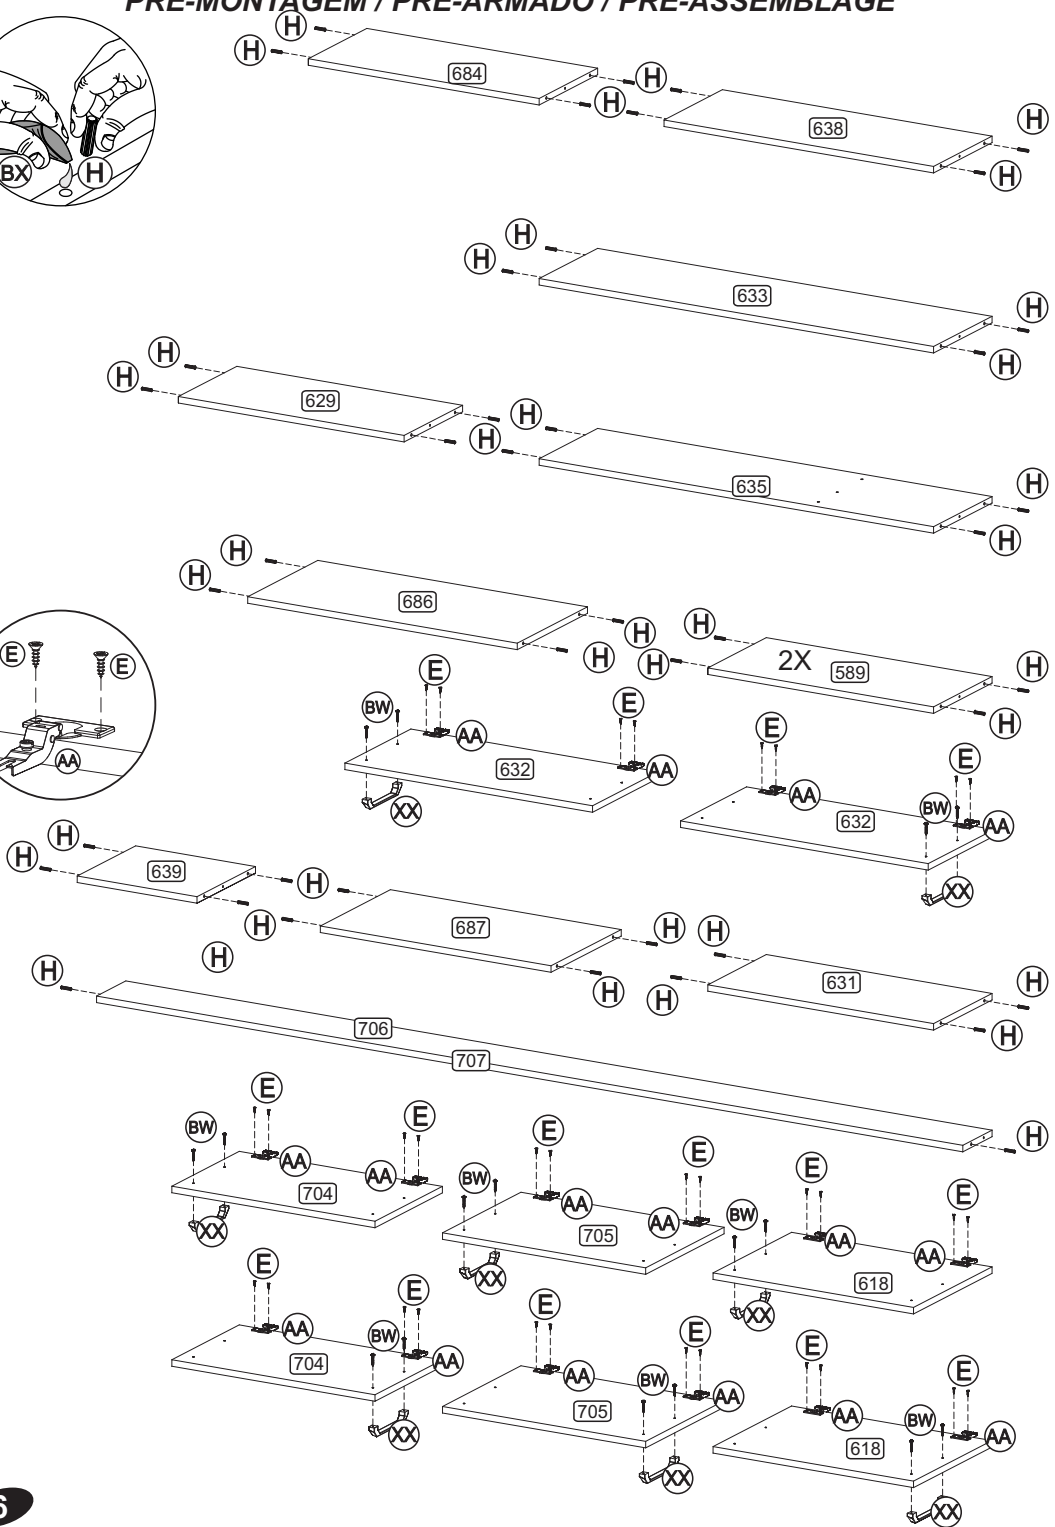

**LISTA DE FERRAGENS / LISTA DE MATERIALES / HARDWARE LIST**

A		Tampa Adesiva	33
B		Parafuso 4,5 x 50	57
C		Suporte Aéreo	06
D		Capa p/ Suporte Aéreo	06
E		Parafuso 3,5 x 14	80
H		Cavilha 6,0 x 30	82
R		Parafuso 4,0 x 25	21
BO		Parafuso 4,0 x 35	26
Y		Prego 10 x 10	230
AA		Dobradiça	20
BW		Parafuso 3,5 x 25	30
BX		Bisnaga de Cola 12g	02
XX		Puxador 160mm	15
S		5,5 x 50	06
RS		3,5 x 14	18
RT		Bucha Ø8mm	06
CC		Parafuso 3,5 x 12	159
AT		Cantoneira	56
EF		Sapata	10
AE		Fixador de costa	23
SU		Suporte de fixação	01
CA		Corrediça de 350mm	05
CJ		Pistão	02

Utilizar a régua abaixo para medir as ferragens:  
medidas em mm

Passo  
Paso  
Step **20**

PRÉ-MONTAGEM / PRÉ-ARMADO / PRÉ-ASSEMBLAGE

Passo  
Paso  
Step **18**

Passo  
Paso  
Step **16**

Passo  
Paso  
Step **17**

**14**

Passo  
Paso  
Step **01**

Passo  
Paso  
Step **02**

**7**

Passo  
Paso  
Step **03**

Passo  
Paso  
Step **14**

Passo  
Paso  
Step **04**

Passo  
Paso  
Step **15**