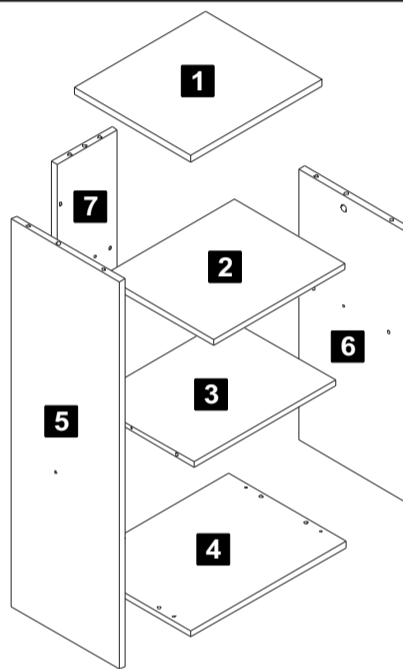

### Description

- 1- Upper top
- 2- Lower top
- 3- Shelf
- 4- Base
- 5- Left side
- 6- Right side
- 7- Back

### Denominación

- 1- Tapa superior
- 2- Tapa inferior
- 3- Anaquel
- 4- Base
- 5- Lateral izquierda
- 6- Lateral derecha
- 7- Trasera

Descrição	Material	Código Branco	Código Imbuia	Código Cinza	Código Preto	Código Capuccino	Código Rústico	Qty
1- Tampo Superior (250x280x15mm)	MDF/MDP	074901	067310		058128		074905	1
2- Tampo Inferior (280x235x15mm)	MDF/MDP	074902	067311		058129		074906	1
3- Prateleira (293x225x15mm)	MDF/MDP	074903	067312		058130		074907	1
4- Base (330x250x15mm)	MDF/MDP	074904	067313		058131		074908	1
5- Lateral esquerda (715x230x15mm)	MDF/MDP	066663		066700	066751	058132	074909	1
6- Lateral direita (500x230x15mm)	MDF/MDP	066664		066701	066753	058133	074910	1
7- Traseira (715x128x15mm)	MDF/MDP	066665		066702	066754	058134	074911	1