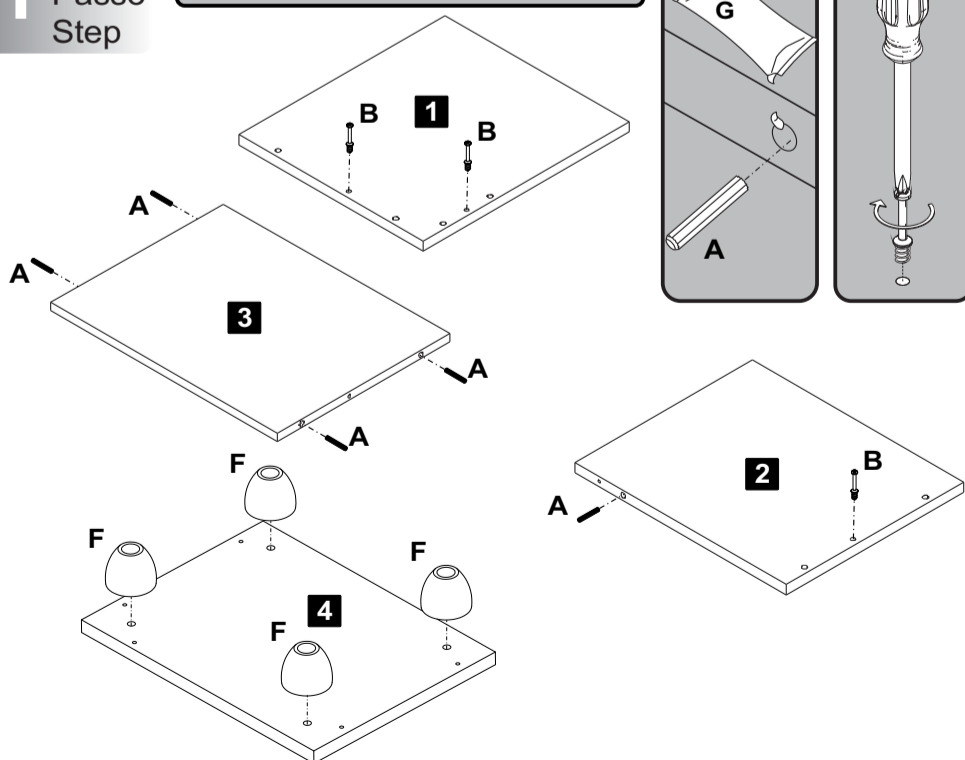

### Description

- 1- Upper top
- 2- Lower top
- 3- Shelf
- 4- Base
- 5- Left side
- 6- Right side
- 7- Back

### Denominación

- 1- Tapa superior
- 2- Tapa inferior
- 3- Anaquel
- 4- Base
- 5- Lateral izquierda
- 6- Lateral derecha
- 7- Trasera

Descrição	Material	Código Branco	Código Imbuia	Código Cinza	Código Preto	Código Capuccino	Código Rústico	Qty
1- Tampo Superior (250x280x15mm)	MDF/MDP	074901	067310		058128		074905	1
2- Tampo Inferior (280x235x15mm)	MDF/MDP	074902	067311		058129		074906	1
3- Prateleira (293x225x15mm)	MDF/MDP	074903	067312		058130		074907	1
4- Base (330x250x15mm)	MDF/MDP	074904	067313		058131		074908	1
5- Lateral esquerda (715x230x15mm)	MDF/MDP	066663		066700	066751	058132	074909	1
6- Lateral direita (500x230x15mm)	MDF/MDP	066664		066701	066753	058133	074910	1
7- Traseira (715x128x15mm)	MDF/MDP	066665		066702	066754	058134	074911	1

### 1 Passo Step

**!** - Use a embalagem do produto como apoio para não danificar o mesmo.

**A** Cavilha 05 **B** Minifix Ø7x30mm 03 **F** Sapata Aros com pino 04