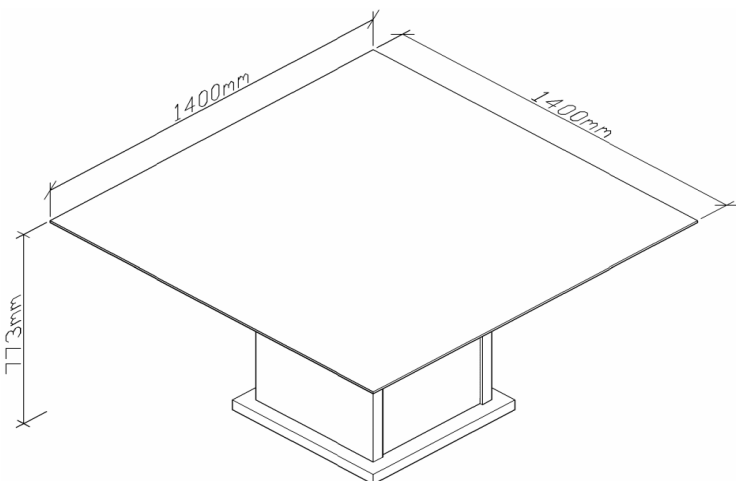

5187 Imbuia Brilhante

MD Móveis Ltda.
Bom Princípio/RS - Brasil
Fone: 51 3534 8000 Fax 51 3534 8008
E-mail: in@madesa.com.br

Parabéns pela aquisição de um produto de qualidade, presente em mais de 60 países, nos 5 continentes. Antes de iniciar a montagem confira todos os componentes com a lista de peças ao lado. Em caso de dúvidas procure a loja em que efetuou a compra. Observe atentamente as instruções e siga rigorosamente as etapas de montagem. Com o uso não esqueça de apertar os parafusos periodicamente.

ENGLISH: Congratulations for your purchase. This is a fine-quality product sold in over sixty countries. Please check all components before assembly. Follow the assembly instructions carefully. Be sure to regularly tighten the screws.

ESPAÑOL: Felicitaciones! Usted acaba de adquirir un producto de alta calidad, presente en más de sesenta países en los cinco continentes. Antes de empezar el armado, egürese de que estén todos los componentes de la Lista. Si tiene dudas, dirijase a la tienda en que hizo la compra. Observe atentamente las instrucciones y siga rigurosamente las etapas del montaje. Ajuste los tornillos regularmente.

FRANÇAISE: Nos félicitations pour l'achat d'un produit haut de gamme, présent dans plus d'une soixante de pays dans les cinq continents. Avant de commencer le montage, vérifiez tous les composants à l'aide de la liste de pièces. En cas de doute, cherchez le magasin ou vous avez fait l'acquisition. Observez les instructions avec attention et suivez soigneusement chaque étape du montage. Avec l'usage, n'oubliez pas de resserrer les vis de temps en temps.