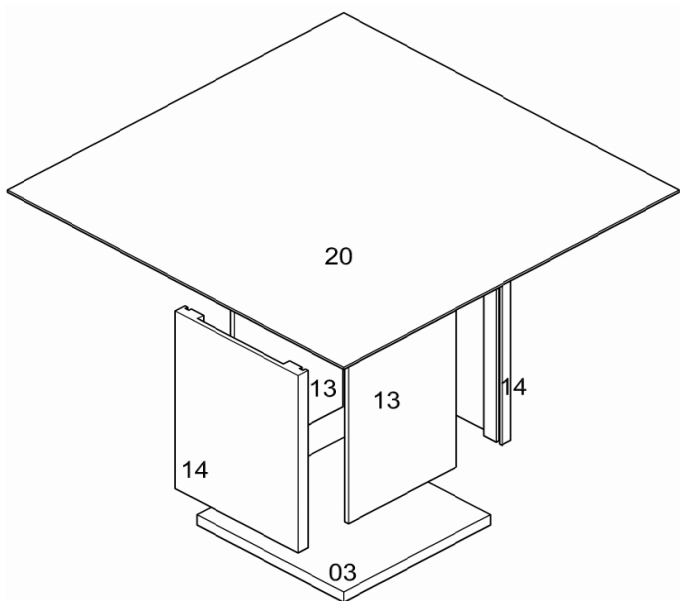

martelo  
hammer/martillo/marteau

chave de fenda  
screwdriver/destornillador/  
tournevis

chave philips  
philips screwdriver/destornillador  
philips/tournevis cruciforme

N°	Qtd.	Descrição	Matéria - Prima	Dimensões	Imbuia Brilhante
3	1	Base	Eng.	40X610X610	2030518706031
6	1	Tampo	MDP	25X610X610	2034518706053
13	2	Capa	MDP	15X450X0700	2034518706046
14	2	Lateral Eng. Pedestal	Eng.	40X509X700	2030517506045
20	1	Vidro		8x1400x1400	