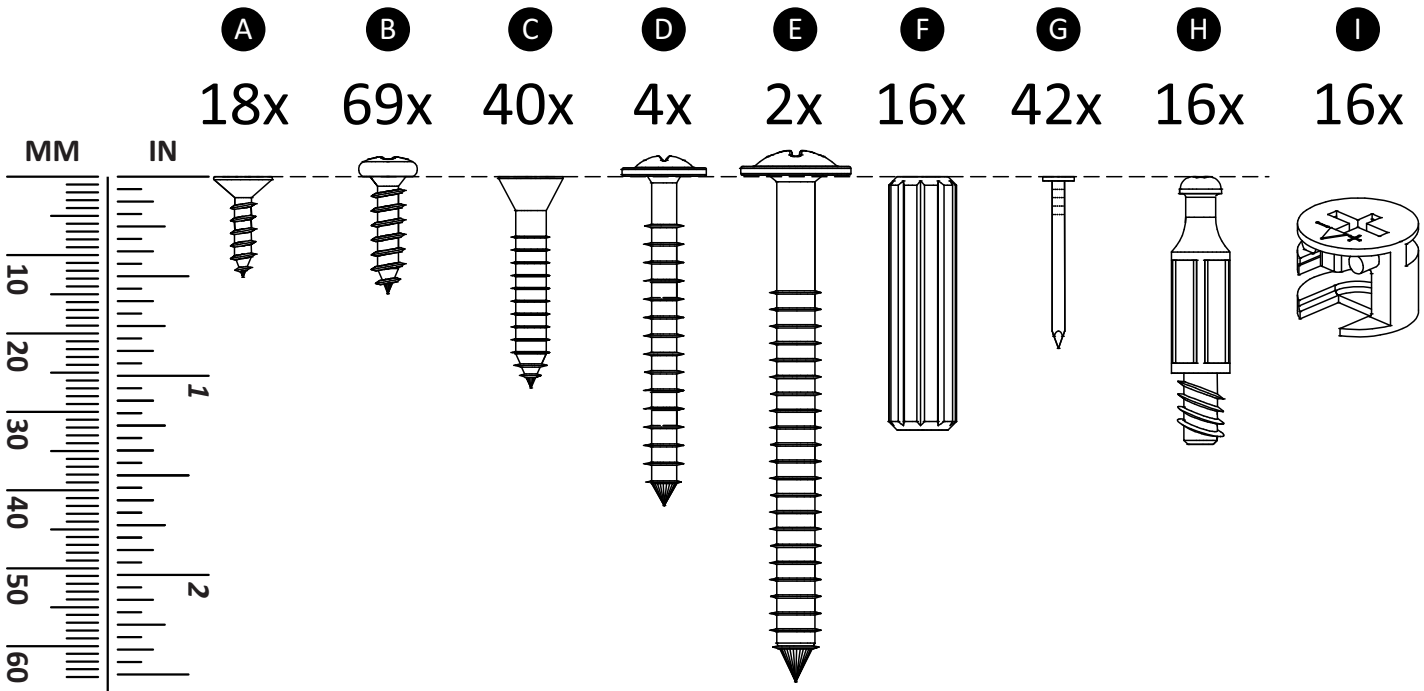

MADESA

G26553

Glamy

MADESA

1 (15 x 491 x 1950mm)
(0,59 x 19,33 x 76,77in)

2 (15 x 491 x 1950mm)
(0,59 x 19,33 x 76,77in)

3 (15 x 393 x 568mm)
(0,59 x 15,47 x 22,36in)

4 (15 x 393 x 568mm)-2x
(0,59 x 15,47 x 22,36in)

5 (15 x 393 x 568mm)
(0,59 x 15,47 x 22,36in)

6 (15 x 489 x 568mm)
(0,59 x 19,25 x 22,36in)

7 (15 x 489 x 568mm)
(0,59 x 19,25 x 22,36in)

8 (15 x 621 x 595mm)
(0,59 x 24,45 x 23,43in)

9 (15 x 291 x 595mm)
(0,59 x 11,46 x 23,43in)

10 (14 x 90 x 509mm)-3x
(0,55 x 3,54 x 20,04in)

11 (16 x 90 x 380mm)-6x
(0,63 x 3,54 x 14,96in)

12 (3 x 321 x 588mm)-2x
(0,12 x 12,64 x 23,15in)

13 (15 x 124 x 595mm)-2x
(0,59 x 4,88 x 23,43in)

14 (15 x 150 x 598mm)
(0,59 x 5,91 x 23,54in)

15 (15 x 150 x 422mm)
(0,59 x 5,91 x 16,61in)

16 (3 x 522 x 395mm)-3x
(0,12 x 20,55 x 15,55in)

17 (3 x 475 x 568mm)
(0,12 x 18,70 x 22,36in)

18 (3 x 325 x 568mm)
(0,12 x 12,80 x 22,36in)

MADESA

T

3x

U