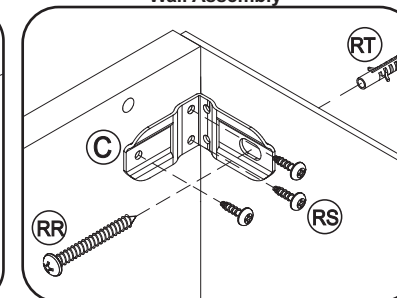

A		Tampa Adesiva	08
B		Parafuso 4,5 x 50	04
C		Suporte Aéreo	02
D		Capa p/ Suporte Aéreo	02
E		Parafuso 3,5 x 14	08
H		Cavilha 6,0 x 30	12
R		Parafuso 4,0 x 25	04
Y		Prego 10 x 10	25
AA		Dobradiça	02
AT		Cantoneira Plástica	06
BW		Parafuso 3,5 x 25	02
BX		Bisnaga de Cola 5g	01
CC		Parafuso 3,5 X 12	12
RR		Parafuso 5,0 x 45	02
RS		Parafuso 3,5 x 14	06
RT		Bucha Ø8mm	02
XX		Puxador 160mm	01

Utilizar a régua abaixo para medir as ferragens:

União dos Módulos / Unión de los módulos / Pieces Junction

Fixação na Parede/Montaje en la Pared Wall Assembly

6x

 Senhor montador!
 Informamos que a numeração das peças encontra-se no topo das mesmas conforme desenho acima.