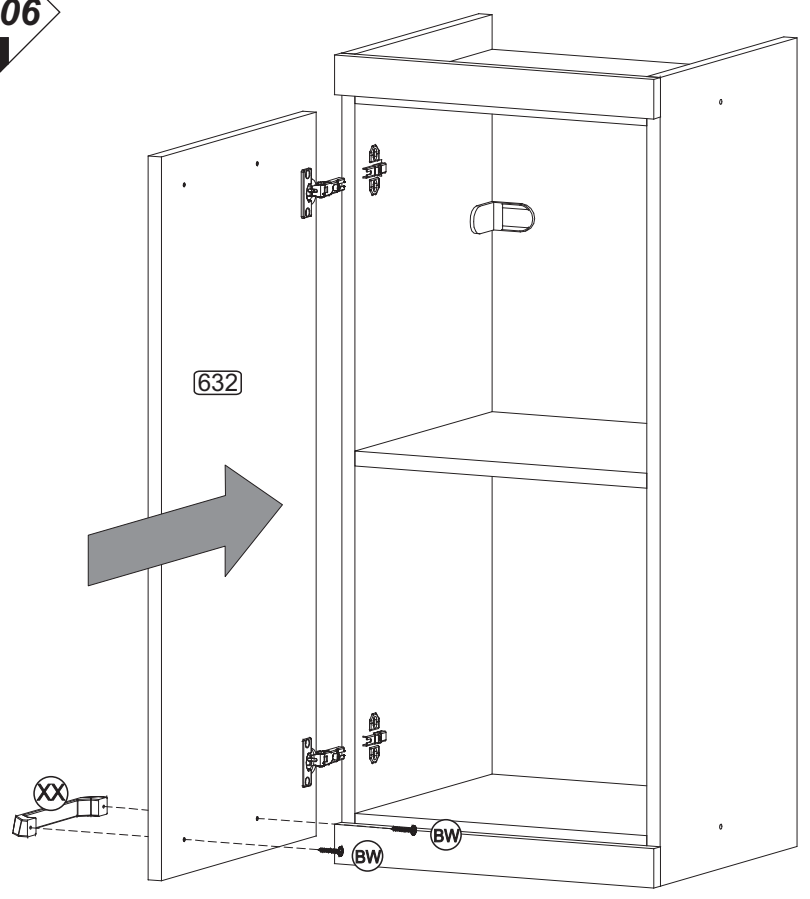

**INSTRUÇÕES DE MONTAGEM
INSTRUCCIONES DE ARMADO
ASSEMBLY INSTRUCTIONS**

REF.: 5109

MULTIMÓVEIS
decor

Rua Carlos Dreher Neto, 1918, Fone: (54) 2102 4000, FAX: (54) 2102 4050
CEP 95700-000 - BENTO GONÇALVES - RS - BRASIL
CNPJ: 00.349.443/0001-92
e-mail: multimoveis@multimoveis.com / site: www.multimoveis.com