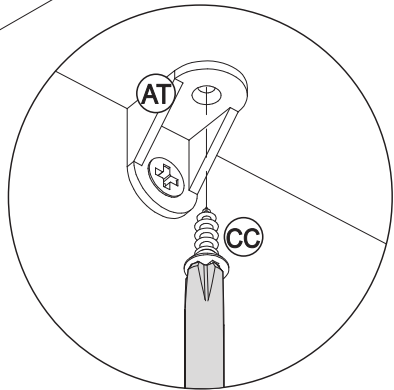

A		Tampa Adesiva	08
B		Parafuso 4,5 x 50	04
C		Suporte Aéreo	02
D		Capa p/ Suporte Aéreo	02
E		Parafuso 3,5 x 14	08
H		Cavilha 6,0 x 30	12
R		Parafuso 4,0 x 25	04
Y		Prego 10 x 10	25
AA		Dobradiça	02
AT		Cantoneira Plástica	06
BW		Parafuso 3,5 x 25	02
BX		Bisnaga de Cola 5g	01
CC		Parafuso 3,5 X 12	12
RR		Parafuso 5,0 x 45	02
RS		Parafuso 3,5 x 14	06
RT		Bucha Ø8mm	02
XX		Puxador 160mm	01

Utilizar a régua abaixo para medir as ferragens:

União dos Módulos / Unión de los módulos / Pieces Junction

Fixação na Parede/Montaje en la Pared Wall Assembly

6x

 Senhor montador!
 Informamos que a numeração das peças encontra-se no topo das mesmas conforme desenho acima.

Señor Armador!
 Les informamos que la numeración de las piezas encuentranse arriba de las mismas, de acuerdo al modelo arriba.

Dear Assembler!
 We inform you that the number of each piece is located on the top of it, according to the model shown above.