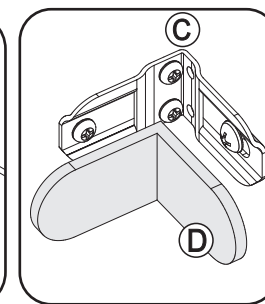

A		Tampa Adesiva	08
B		Parafuso 4,5 x 50	04
C		Suporte Aéreo	02
D		Capa p/ Suporte Aéreo	02
E		Parafuso 3,5 x 14	08
H		Cavilha 6,0 x 30	12
R		Parafuso 4,0 x 25	04
Y		Prego 10 x 10	25
AA		Dobradiça	02
AT		Cantoneira Plástica	06
BW		Parafuso 3,5 x 25	02
BX		Bisnaga de Cola 5g	01
CC		Parafuso 3,5 X 12	12
RR		Parafuso 5,0 x 45	02
RS		Parafuso 3,5 x 14	06
RT		Bucha Ø8mm	02
XX		Puxador 160mm	01

Utilizar a régua abaixo para medir as ferragens:

União dos Módulos / Unión de los módulos / Pieces Junction

Fixação na Parede/Montaje en la Pared Wall Assembly

6x

 Senhor montador!
 Informamos que a numeração das peças encontra-se no topo das mesmas conforme desenho acima.