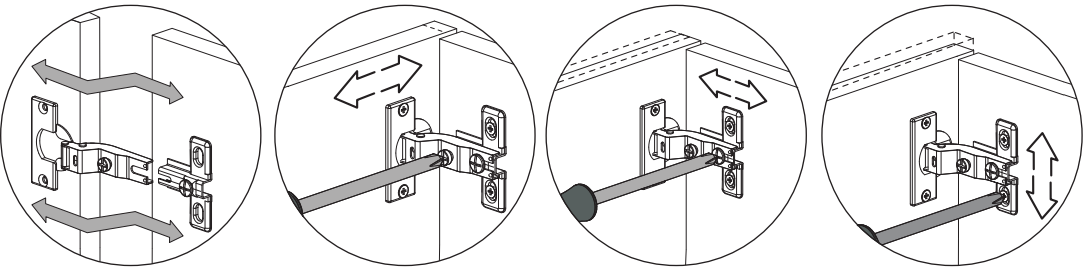

**INSTRUÇÕES DE MONTAGEM
INSTRUCCIONES DE ARMADO
ASSEMBLY INSTRUCTIONS**

REF.: 5109

MULTIMÓVEIS
decor

Rua Carlos Dreher Neto, 1918, Fone: (54) 2102 4000, FAX: (54) 2102 4050
CEP 95700-000 - BENTO GONÇALVES - RS - BRASIL
CNPJ: 00.349.443/0001-92
e-mail: multimoveis@multimoveis.com / site: www.multimoveis.com