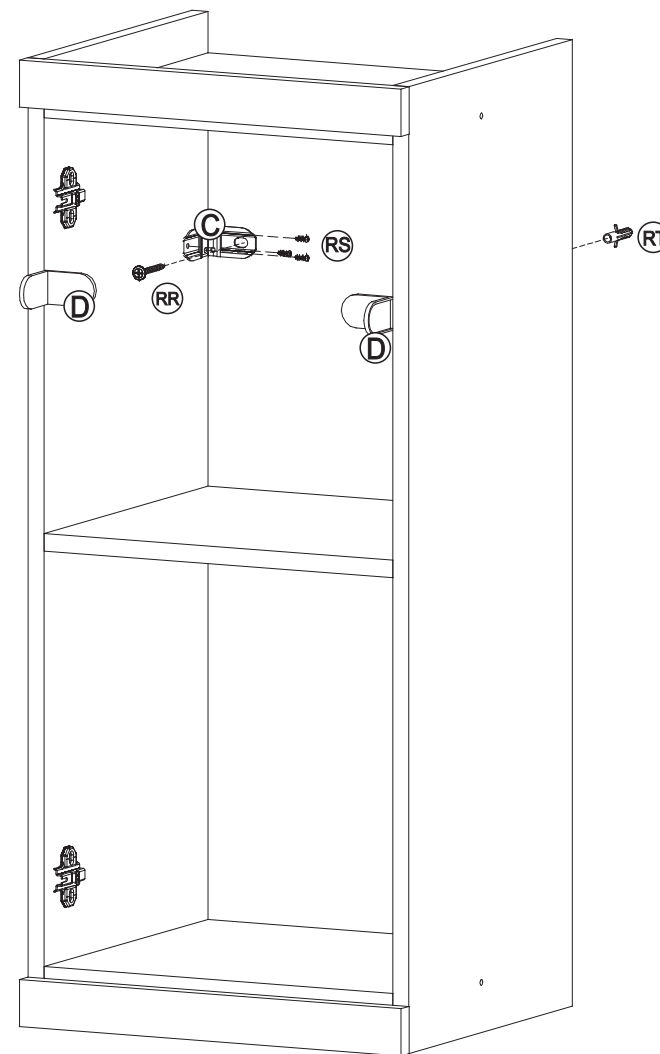

**INSTRUÇÕES DE MONTAGEM
INSTRUCCIONES DE ARMADO
ASSEMBLY INSTRUCTIONS**

REF.: 5109

MULTIMÓVEIS
decor

Rua Carlos Dreher Neto, 1918, Fone: (54) 2102 4000, FAX: (54) 2102 4050
CEP 95700-000 - BENTO GONÇALVES - RS - BRASIL
CNPJ: 00.349.443/0001-92
e-mail: multimoveis@multimoveis.com / site: www.multimoveis.com

A		Tampa Adesiva	08
B		Parafuso 4,5 x 50	04
C		Suporte Aéreo	02
D		Capa p/ Suporte Aéreo	02
E		Parafuso 3,5 x 14	08
H		Cavilha 6,0 x 30	12
R		Parafuso 4,0 x 25	04
Y		Prego 10 x 10	25
AA		Dobradiça	02
AT		Cantoneira Plástica	06
BW		Parafuso 3,5 x 25	02
BX		Bisnaga de Cola 5g	01
CC		Parafuso 3,5 X 12	12
RR		Parafuso 5,0 x 45	02
RS		Parafuso 3,5 x 14	06
RT		Bucha Ø8mm	02
XX		Puxador 160mm	01

Utilizar a régua abaixo para medir as ferragens:

União dos Módulos / Unión de los módulos / Pieces Junction

Fixação na Parede/Montaje en la Pared Wall Assembly

6x

 Senhor montador!
 Informamos que a numeração das peças encontra-se no topo das mesmas conforme desenho acima.