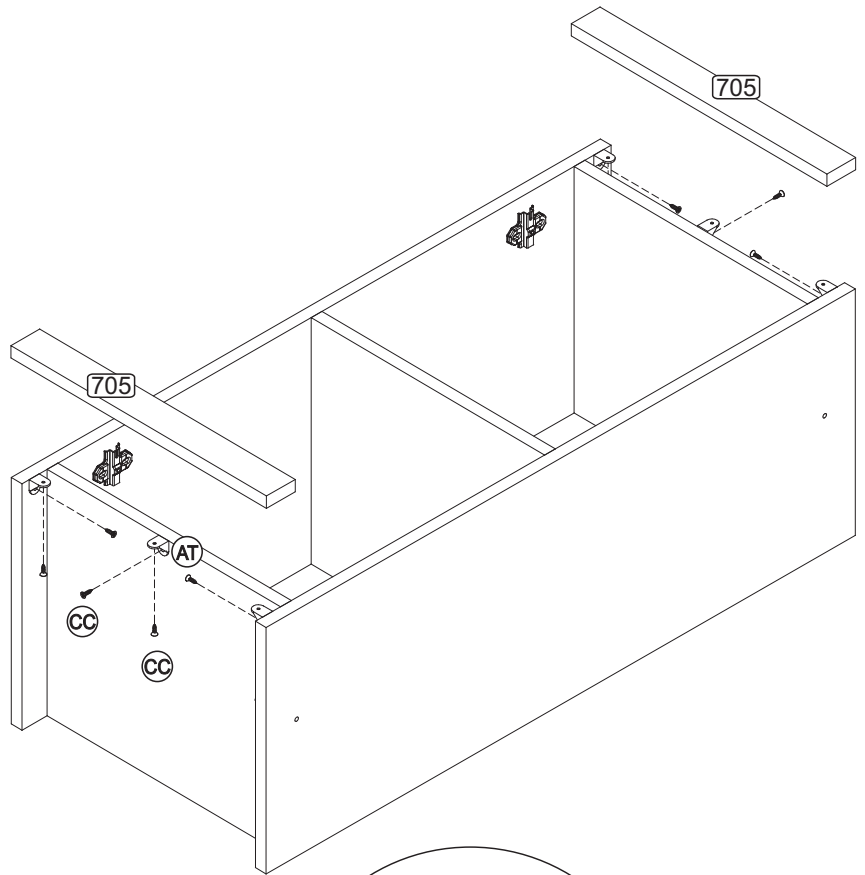

A		Tampa Adesiva	08
B		Parafuso 4,5 x 50	04
C		Suporte Aéreo	02
D		Capa p/ Suporte Aéreo	02
E		Parafuso 3,5 x 14	08
H		Cavilha 6,0 x 30	12
R		Parafuso 4,0 x 25	04
Y		Prego 10 x 10	25
AA		Dobradiça	02
AT		Cantoneira Plástica	06
BW		Parafuso 3,5 x 25	02
BX		Bisnaga de Cola 5g	01
CC		Parafuso 3,5 X 12	12
RR		Parafuso 5,0 x 45	02
RS		Parafuso 3,5 x 14	06
RT		Bucha Ø8mm	02
XX		Puxador 160mm	01

Utilizar a régua abaixo para medir as ferragens:

União dos Módulos / Unión de los módulos / Pieces Junction

Fixação na Parede/Montaje en la Pared Wall Assembly

6x

 Senhor montador!
 Informamos que a numeração das peças encontra-se no topo das mesmas conforme desenho acima.