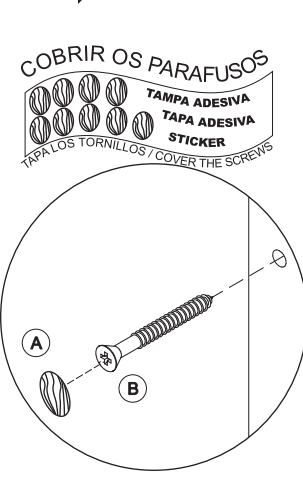

ENG PART LIST

Nº	DESCRIPTION
037	BASE
632	DOOR
630	SIDE
690	TOP
691	SHELF
705	FRAME
973	BACK

Colocar apenas em uma lateral (630) as dobradiças **Sólo hay que poner en una lateral (630) bisagras** **Just put in a side (630) hinges**

Passo Paso Step **02**

Passo Paso Step **01**

4 **2x**

Passo Paso Step **03**

5