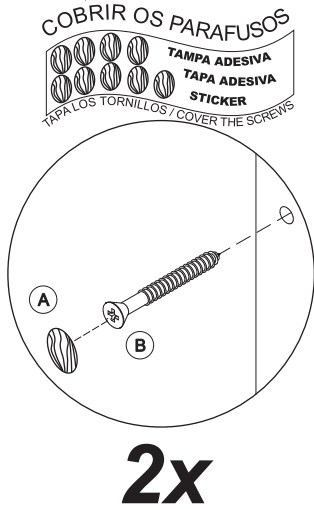

Colocar apenas em uma lateral (630) as dobradiças   **Sólo hay que poner en una lateral (630) bisagras**   **Just put in a side (630) hinges**

Passo Paso Step **02**