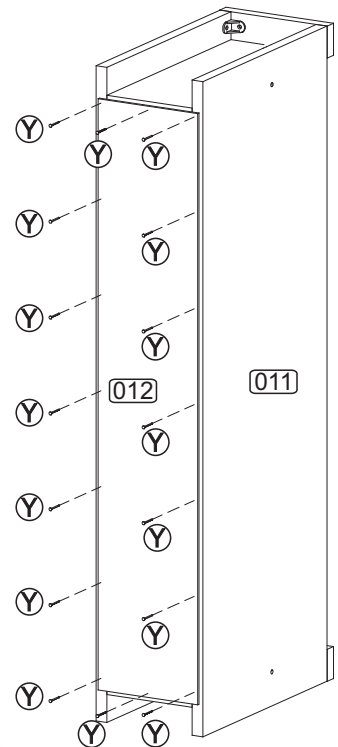

Passo  
Paso  
Step **03**

União dos Módulos / Unión de los módulos / Pieces Junction

Fixação na Parede / Montaje en la Pared  
Wall Assembly

COBRIR OS PARAFUSOS  
TAPA ADESIVA  
TAPA ADESIVA  
STICKER  
TAPA LOS TORNILLOS / COVER THE SCREWS

A		Tampa Adesiva	08
B		Parafuso 4,5 x 50	04
C		Suporte Aéreo	01
D		Capa p/ Suporte Aéreo	01
H		Cavilha 6,0 x 30	24
R		Parafuso 4,0 x 25	04
Y		Prego 10 x 10	16
AT		Cantoneira Plástica	04
BX		Bisnaga de Cola 5g	01
CC		Parafuso 3,5 X 12	08
RR		Parafuso 5,0 x 45	01
RS		Parafuso 3,5 x 14	03
RT		Bucha Ø8mm	01

**Dear Assembler!**  
We inform you that the number of each piece is located on the top of it, according to the model shown above.

**LISTA DE PEÇAS**

**POR** N° DENOMINAÇÃO

- 008 - MOLDURA
- 010 - PRATELEIRA
- 011 - LATERAL
- 012 - COSTA