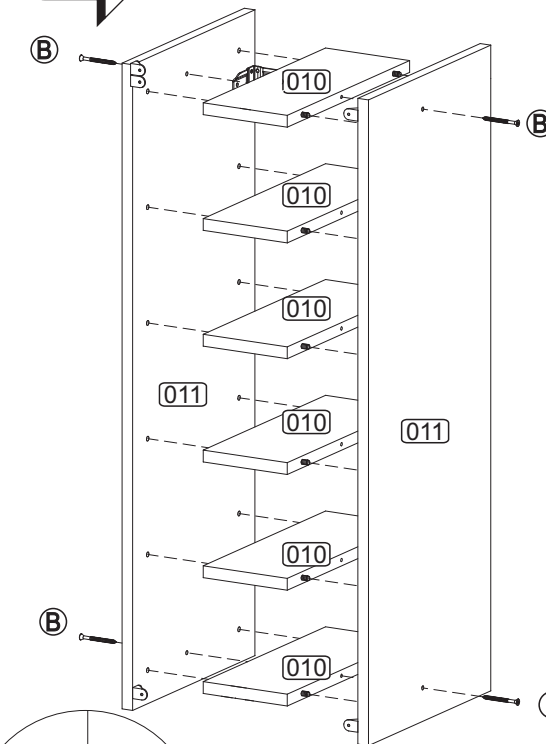

Passo  
Paso  
Step **03**

União dos Módulos / Unión de los módulos / Pieces Junction

Fixação na Parede / Montaje en la Pared  
Wall Assembly

COBRIR OS PARAFUSOS  
TAPA ADESIVA  
TAPA ADESIVA  
STICKER  
TAPA LOS TORNILLOS / COVER THE SCREWS

A		Tampa Adesiva	08
B		Parafuso 4,5 x 50	04
C		Suporte Aéreo	01
D		Capa p/ Suporte Aéreo	01
H		Cavilha 6,0 x 30	24
R		Parafuso 4,0 x 25	04
Y		Prego 10 x 10	16
AT		Cantoneira Plástica	04
BX		Bisnaga de Cola 5g	01
CC		Parafuso 3,5 X 12	08
RR		Parafuso 5,0 x 45	01
RS		Parafuso 3,5 x 14	03
RT		Bucha Ø8mm	01

**Dear Assembler!**  
We inform you that the number of each piece is located on the top of it, according to the model shown above.

**LISTA DE PEÇAS**

**POR** N° DENOMINAÇÃO

- 008 - MOLDURA
- 010 - PRATELEIRA
- 011 - LATERAL
- 012 - COSTA