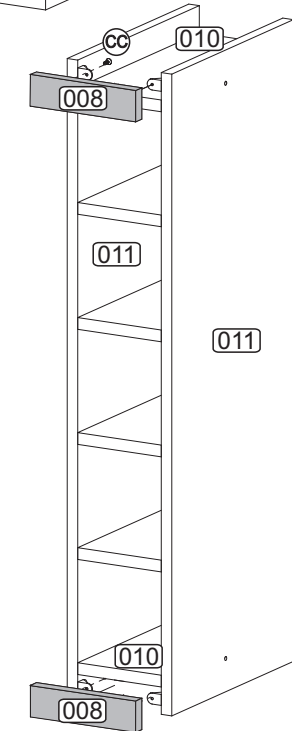

Passo  
Paso  
Step **03**

União dos Módulos / Unión de los módulos / Pieces Junction

Fixação na Parede / Montaje en la Pared  
Wall Assembly

COBRIR OS PARAFUSOS  
TAPA ADESIVA  
TAPA ADESIVA  
STICKER  
TAPA LOS TORNILLOS / COVER THE SCREWS

A		Tampa Adesiva	08
B		Parafuso 4,5 x 50	04
C		Suporte Aéreo	01
D		Capa p/ Suporte Aéreo	01
H		Cavilha 6,0 x 30	24
R		Parafuso 4,0 x 25	04
Y		Prego 10 x 10	16
AT		Cantoneira Plástica	04
BX		Bisnaga de Cola 5g	01
CC		Parafuso 3,5 X 12	08
RR		Parafuso 5,0 x 45	01
RS		Parafuso 3,5 x 14	03
RT		Bucha Ø8mm	01

**Dear Assembler!**  
We inform you that the number of each piece is located on the top of it, according to the model shown above.

**LISTA DE PEÇAS**

**POR** N° DENOMINAÇÃO

- 008 - MOLDURA
- 010 - PRATELEIRA
- 011 - LATERAL
- 012 - COSTA

**LISTA DE PIEZAS**

**ESP** N° DENOMINACIÓN

- 008 - MOLDURA
- 010 - ESTANTE
- 011 - LATERAL
- 012 - RESPALDO

**PART LIST**

**ENG** N° DESCRIPTION

- 008 - FRAME
- 010 - SHELF
- 011 - SIDE
- 012 - BACK