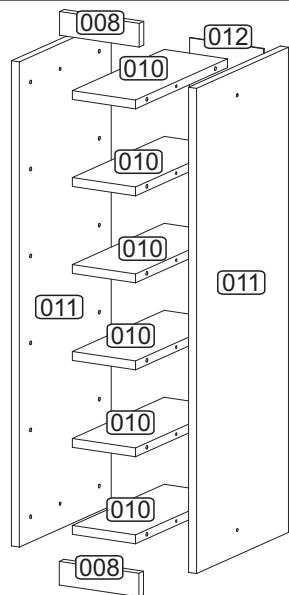

Passo  
Paso  
Step **03**

União dos Módulos / Unión de los módulos / Pieces Junction

Fixação na Parede / Montaje en la Pared  
Wall Assembly

COBRIR OS PARAFUSOS  
TAPA ADESIVA  
TAPA ADESIVA  
STICKER  
TAPA LOS TORNILLOS / COVER THE SCREWS

A		Tampa Adesiva	08
B		Parafuso 4,5 x 50	04
C		Suporte Aéreo	01
D		Capa p/ Suporte Aéreo	01
H		Cavilha 6,0 x 30	24
R		Parafuso 4,0 x 25	04
Y		Prego 10 x 10	16
AT		Cantoneira Plástica	04
BX		Bisnaga de Cola 5g	01
CC		Parafuso 3,5 X 12	08
RR		Parafuso 5,0 x 45	01
RS		Parafuso 3,5 x 14	03
RT		Bucha Ø8mm	01

**Dear Assembler!**  
We inform you that the number of each piece is located on the top of it, according to the model shown above.

**LISTA DE PEÇAS**

**POR** N° DENOMINAÇÃO

- 008 - MOLDURA
- 010 - PRATELEIRA
- 011 - LATERAL
- 012 - COSTA

**LISTA DE PIEZAS**

**ESP** N° DENOMINACIÓN

- 008 - MOLDURA
- 010 - ESTANTE
- 011 - LATERAL
- 012 - RESPALDO

**PART LIST**

**ENG** N° DESCRIPTION

- 008 - FRAME
- 010 - SHELF
- 011 - SIDE
- 012 - BACK