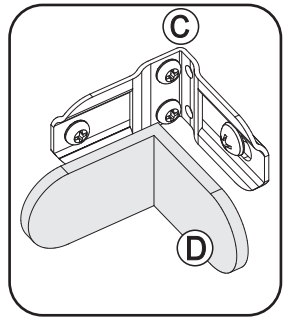

Passo  
Paso  
Step **03**

União dos Módulos / Unión de los módulos / Pieces Junction

Fixação na Parede / Montaje en la Pared  
Wall Assembly

COBRIR OS PARAFUSOS  
TAPA ADESIVA  
TAPA ADESIVA  
STICKER  
TAPA LOS TORNILLOS / COVER THE SCREWS

A		Tampa Adesiva	08
B		Parafuso 4,5 x 50	04
C		Suporte Aéreo	01
D		Capa p/ Suporte Aéreo	01
H		Cavilha 6,0 x 30	24
R		Parafuso 4,0 x 25	04
Y		Prego 10 x 10	16
AT		Cantoneira Plástica	04
BX		Bisnaga de Cola 5g	01
CC		Parafuso 3,5 X 12	08
RR		Parafuso 5,0 x 45	01
RS		Parafuso 3,5 x 14	03
RT		Bucha Ø8mm	01