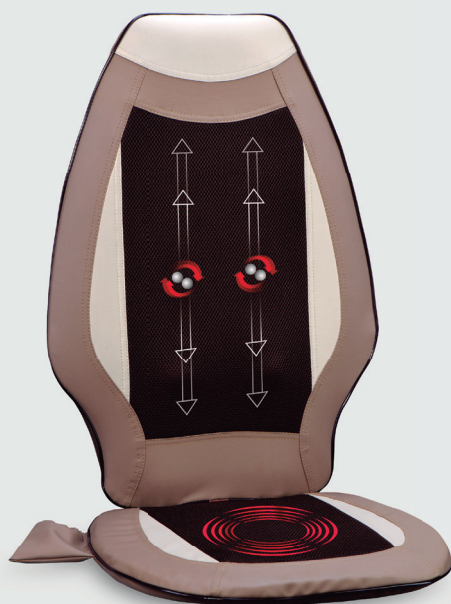

Shiatsu Move

Assento massageador

O Shiatsu Move é o assento que literalmente se move por toda a região das costas.

Os 3 programas de massagem permitem o relaxamento nas costas superior, lombar e costas completa. Prático e portátil, é a solução ideal de relaxamento em casa e no trabalho.

Conheça os **efeitos relaxantes** da massagem Shiatsu.

COMODIDADE

Acompanha controle remoto, para maior comodidade

3 PROGRAMAS DE MASSAGEM:

01. costas completa
02. costas superior
03. lombar

controle remoto de fácil manuseio

assento dobrável de couro sintético para fácil limpeza

Voltagem de entrada CA 110V - 240V (Bivolt); **Frequência(Hz)** 50~60; **Dimensões(mm)** 660 x 460 x 80; **Peso(g)** 3250; **Desligamento** automático, após 15 minutos.

Conteúdo da embalagem

1 assento massageador; 1 adaptador parede; 1 adaptador carro; 1 controle remoto com fio, 1 Manual do usuário.

Produto

hc035 - 789983881937 2

As marcas aqui citadas são registradas por seus respectivos fabricantes e, juntamente com as imagens, foram aqui utilizadas como efeito ilustrativo.