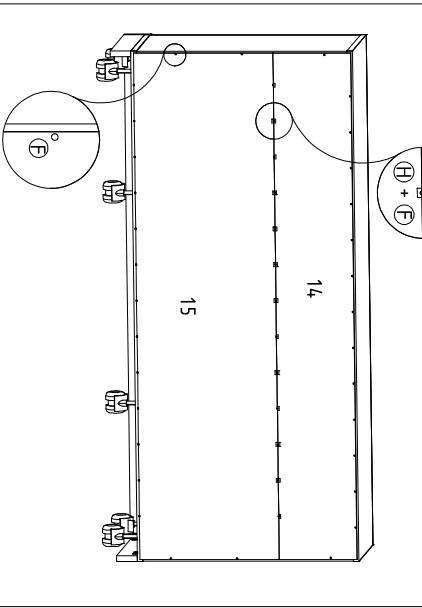

Para pedidos de Assistência Técnica, agrupar a Referência da Peça com o n° da Cor. Ex: 1857A0.001.700 (TAMPO na cor NATURA REAL)

Letra	Ícone	Descrição	Quantidade	Medidas	M.P.	Piece	Pieza
A		Parafuso 3,5 x 14, / Screw 3,5 x 14, / Tornillo 3,5 x 14, - 86					
B		Parafuso 4,0 x 50, / Screw 4,0 x 50, / Tornillo 4,0 x 50, - 09					
C		Cavilha 6 x 30, / Dowel Pin 6 x 30, / Clavija 6 x 30 - 28					
D		Supporte Angular / Angle Bracket / Soporte Angular - 05					
E		Cantoneira 4 furos / Angle 4 holes / Angulo 4 agujeros - 09					
F		Prego 8 x 81 / Nail 8 x 81 / Clavo 8 x 81 - 33					
G		Tapal tambor/pino / Lid / Drum/Pin / Tapal/Rambor/pin - 12/17/17					
H		Junção de furos / Junction of furos / Conexión de fondos - 09					
I		Porca cilíndrica / Cylindrical nut / Tuercas cilíndricas - 09					
J		Calço 3mm dobr / Shim 3mm dobr / Calce 3mm bisagra - 04					
K		Dobradica reia 26 mm / Straight Hinge 26 mm / Straight bisagra 26mm - 04					
L		Rodizio sem trava / Rodizio without lock / Rodizio sin bloqueo - 04					

Passo 02