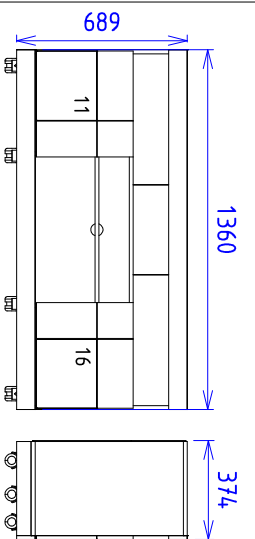

Obs: Usar caixa da embalagem para forrar o chão na hora da montagem.
Note: Use the packing box to cover the floor at the time of assembly.
Nota: Utilice la caja de embalaje para cubrir el suelo en el momento del montaje

COLIBRI - IND. COM. DE MÓVEIS LTDA.
Rua Rouxinol, 5530 - Fone/Fax: (43) 3275 - 8600
Pq. Industrial XI - CEP 86.706-41-0 - Araucarias - PR
E-mail: sac@colibrinovis.com.br
Site: www.colibrinovis.com.br