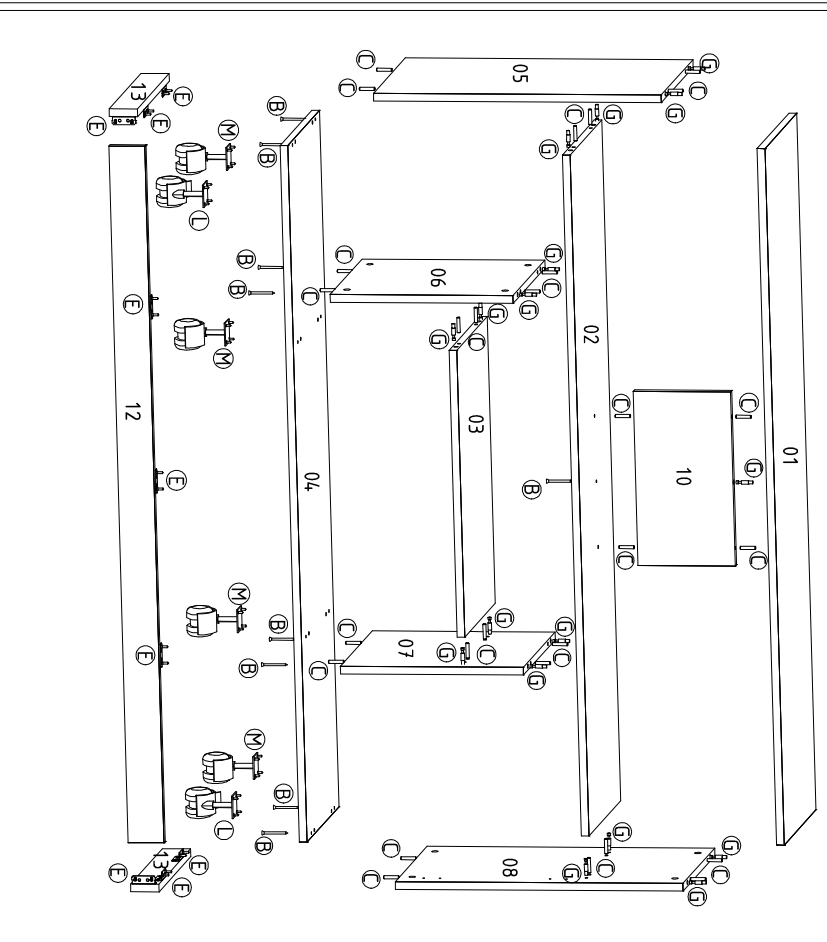

Produto montado - Comp: 1360mm / prof: 374mm / alt: 666mm

Passo 01