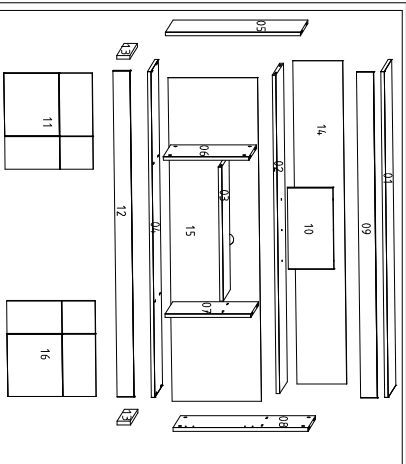

Obs: Usar caixa da embalagem para forrar o chão na hora da montagem.
Note: Use the packing box to cover the floor at the time of assembly.
Nota: Utilice la caja de embalaje para cubrir el suelo en el momento del montaje

COLIBRI - IND. COM. DE MÓVEIS LTDA.
Rua Rouxinol, 5530 - Fone/Fax: (43) 3275 - 8600
Pq. Industrial XI - CEP 86.706-41-0 - Araucarias - PR
E-mail: sac@colibrinovis.com.br
Site: www.colibrinovis.com.br