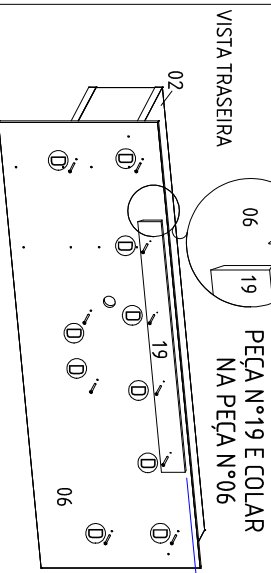

Para pedidos de Assistência Técnica, agrupar a Referência da Peça com o nº da Cor. Ex: 1621A0.001.460 (Prateleira na cor Canela Rústico)

Letra	Ícone	Descrição	Letra	Ícone	Descrição	Letra	Ícone	Descrição	Letra	Ícone	Descrição						
A		Parafuso 3,5 x 14 / Screw 3,5 x 14 / Tornillo 3,5 x 14 - 28	B		Parafuso 4,0 x 25 / Screw 4,0 x 25 / Tornillo 4,0 x 25 - 42	C		Parafuso 5,0 x 60mm / Screw 5,0 x 60mm / Tornillo 5,0 x 60mm - 3	D		Parafuso 5,0 x 70mm / Screw 5,0 x 70mm / Tornillo 5,0 x 70mm - 28	E		Cavilha 6 x 30 / Dowel Pin 6 x 30 / Clavija 6 x 30 - 26			
G		Porca cilíndrica Cylindrical nut / Tuerca cilíndrica - 08	H		Bucha fixação 08 / Fixing Bushing / Bujé de fijación - 10	I		Coligligue / Pegamento - 01	J		Calico 12mm S/lin 12mm Calico 12mm - 02	K		Dobradiga curva 28 mm Impe curve 28 mm Curva de S/lin 28mm - 02			
M		Luminária Luminaire - 01	N		Supporte Vidro Supporte Glass/ Supporte vidrio - 04	O		Prateleira de vidro Glass shelf Repará de vidro - 02	P		Chapa retá 4 furos S/lin 4 holes Placa recta 4 agujero - 04	Q		Cavilha 6 x 20 / Dowel Pin 6 x 20 - 06	L		Passa fio 40mm Pass wire 40mm Pasar cable 40mm - 02

Produto montado - Comp: 1600mm / prof: 326mm / alt: 1620mm

ETAPAS DA MONTAGEM / STAGES OF THE ASSEMBLY / ETAPAS DE LA ASAMBLEA

Para uma montagem perfeita do produto, siga a sequência:

For a perfect assembly of the product, it follows the sequence / Para un montaje perfecto del producto, sigue el secuencia

Passo 01 COLocar BUCHA DE FIXAÇÃO "H" NA PAREDE

Passo 02 VISTA FRONTAL

Passo 03 VISTA FRONTAL

Passo 04 VISTA TRASEIRA

Passo 05 VISTA TRASEIRA

Passo 04 VISTA FRONTAL

Passo 04 VISTA TRASEIRA

Passo 04 VISTA TRASEIRA