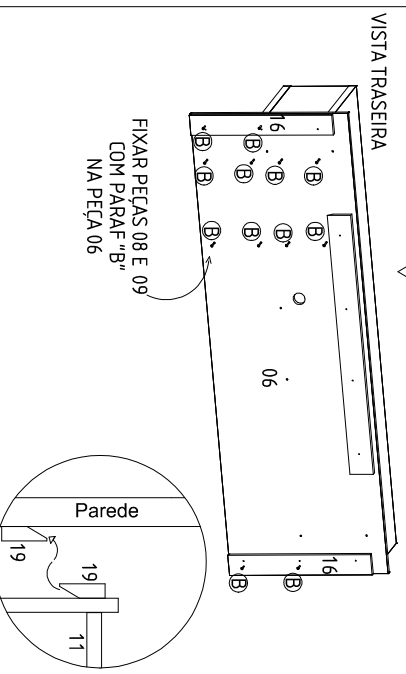

Para pedidos de Assistência Técnica, agrupar a Referência da Peça com o nº da Cor. Ex: 1621A0.001.460 (Prateleira na cor Canela Rústico)

Letra	Ícone	Descrição	Letra	Ícone	Descrição	Letra	Ícone	Descrição	Letra	Ícone	Descrição						
A		Parafuso 3,5 x 14 / Screw 3,5 x 14 / Tornillo 3,5 x 14 - 28	B		Parafuso 4,0 x 25 / Screw 4,0 x 25 / Tornillo 4,0 x 25 - 42	C		Parafuso 5,0 x 60mm / Screw 5,0 x 60mm / Tornillo 5,0 x 60mm - 3	D		Parafuso 5,0 x 70mm / Screw 5,0 x 70mm / Tornillo 5,0 x 70mm - 28	E		Cavilha 6 x 30 / Dowel Pin 6 x 30 / Clavija 6 x 30 - 26			
G		Porca cilíndrica Cylindrical nut / Tuerca cilíndrica - 08	H		Bucha fixação 08 / Fixing Bushing / Bujé de fijación - 10	I		Coligligue / Pegamento - 01	J		Calico 12mm S/lin 12mm Calico 12mm - 02	K		Dobradiga curva 28 mm Impe curve 28 mm Curva de S/lin 28mm - 02			
M		Luminária Luminaire - 01	N		Supporte Vidro Supporte Glass/ Supporte vidrio - 04	O		Prateleira de vidro Glass shelf Repará de vidro - 02	P		Chapa retá 4 furos S/lin 4 holes Placa recta 4 agujero - 04	Q		Cavilha 6 x 20 / Dowel Pin 6 x 20 - 06	L		Passa fio 40mm Pass wire 40mm Pasar cable 40mm - 02

Passo 01 COLocar BUCHA DE FIXAÇÃO "H" NA PAREDE

Passo 02 VISTA FRONTAL

Passo 03 VISTA FRONTAL

Passo 04 VISTA TRASEIRA

Passo 05 VISTA TRASEIRA

Passo 04 VISTA FRONTAL

Passo 04 VISTA TRASEIRA

Passo 04 VISTA TRASEIRA