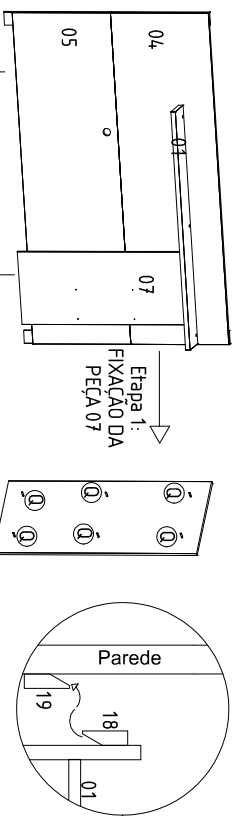

Linha: Sala

Mod.: Home Suspense

Cód.: 1.622

 Canal do Montador
 Acesso e Participa!

 ESQUEMA DE MONTAGEM
 ASSEMBLY INSTRUCTIONS
 ESQUEMA DE MONTAJE

Obs: Usar caixa de embalagem para forrar o chão na hora da montagem.
 Note: Use the packing box to cover the floor at the time of assembly.
 Nota: Utilice la caja de embalaje para cubrir el suelo en el momento del montaje.

Para pedidos de Assistência Técnica, agrupar a Referência da Peça com o nº da Cor. Ex: 1621A0.001.460 (Prateleira na cor Canela Rústico)

Letra	Ícone	Descrição	Letra	Ícone	Descrição	Letra	Ícone	Descrição	Letra	Ícone	Descrição						
A		Parafuso 3,5 x 14 / Screw 3,5 x 14 / Tornillo 3,5 x 14 - 28	B		Parafuso 4,0 x 25 / Screw 4,0 x 25 / Tornillo 4,0 x 25 - 42	C		Parafuso 5,0 x 60mm / Screw 5,0 x 60mm / Tornillo 5,0 x 60mm - 3	D		Parafuso 5,0 x 70mm / Screw 5,0 x 70mm / Tornillo 5,0 x 70mm - 28	E		Cavilha 6 x 30 / Dowel Pin 6 x 30 / Clavija 6 x 30 - 26			
G		Porca cilíndrica Cylindrical nut / Tuerca cilíndrica - 08	H		Bucha fixação 08 / Fixing Bushing / Bujé de fijación - 10	I		Coligligue / Pegamento - 01	J		Calico 12mm S/lin 12mm Calico 12mm - 02	K		Dobradiga curva 28 mm Impe curve 28 mm Curva de S/lin 28mm - 02			
M		Luminária Luminaire - 01	N		Supporte Vidro Supporte Glass/ Supporte vidrio - 04	O		Prateleira de vidro Glass shelf Repará de vidro - 02	P		Chapa retá 4 furos S/lin 4 holes Placa recta 4 agujero - 04	Q		Cavilha 6 x 20 / Dowel Pin 6 x 20 - 06	L		Passa fio 40mm Pass wire 40mm Pasar cable 40mm - 02

Passo 01 COLocar BUCHA DE FIXAÇÃO "H" NA PAREDE

Passo 02 VISTA FRONTAL

Passo 03 VISTA FRONTAL

Passo 04 VISTA TRASEIRA

Passo 05 VISTA TRASEIRA

Passo 04 VISTA FRONTAL

Passo 04 VISTA TRASEIRA

Passo 04 VISTA TRASEIRA