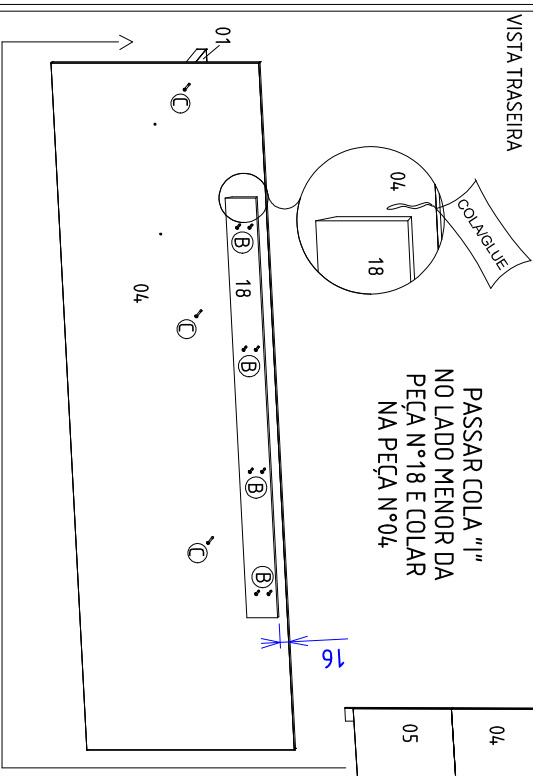

Para pedidos de Assistência Técnica, agrupar a Referência da Peça com o nº da Cor. Ex: 1621A0.001.460 (Prateleira na cor Canela Rústico)

Letra	Ícone	Descrição	Letra	Ícone	Descrição	Letra	Ícone	Descrição	Letra	Ícone	Descrição						
A		Parafuso 3,5 x 14 / Screw 3,5 x 14 / Tornillo 3,5 x 14 - 28	B		Parafuso 4,0 x 25 / Screw 4,0 x 25 / Tornillo 4,0 x 25 - 42	C		Parafuso 5,0 x 60mm / Screw 5,0 x 60mm / Tornillo 5,0 x 60mm - 3	D		Parafuso 5,0 x 70mm / Screw 5,0 x 70mm / Tornillo 5,0 x 70mm - 28	E		Cavilha 6 x 30 / Dowel Pin 6 x 30 / Clavija 6 x 30 - 26			
G		Porca cilíndrica Cylindrical nut / Tuerca cilíndrica - 08	H		Bucha fixação 08 / Fixing Bushing / Bujé de fijación - 10	I		Coligligue / Pegamento - 01	J		Calico 12mm S/lin 12mm Calico 12mm - 02	K		Dobradiga curva 28 mm Impe curve 28 mm Curva de S/lin 28mm - 02			
M		Luminária Luminaire - 01	N		Supporte Vidro Supporte Glass/ Supporte vidrio - 04	O		Prateleira de vidro Glass shelf Repará de vidro - 02	P		Chapa retá 4 furos S/lin 4 holes Placa recta 4 agujero - 04	Q		Cavilha 6 x 20 / Dowel Pin 6 x 20 - 06	L		Passa fio 40mm Pass wire 40mm Pasar cable 40mm - 02

Produto montado - Comp: 1600mm / prof: 326mm / alt: 1620mm

ETAPAS DA MONTAGEM / STAGES OF THE ASSEMBLY / ETAPAS DE LA ASAMBLEA

Para uma montagem perfeita do produto, siga a sequência:

For a perfect assembly of the product, it follows the sequence / Para un montaje perfecto del producto, sigue el secuencia

Passo 01 COLocar BUCHA DE FIXAÇÃO "H" NA PAREDE

Passo 02 VISTA FRONTAL

Passo 03 VISTA FRONTAL

Passo 04 VISTA TRASEIRA

Passo 05 VISTA TRASEIRA

Passo 04 VISTA FRONTAL

Passo 04 VISTA TRASEIRA

Passo 04 VISTA TRASEIRA