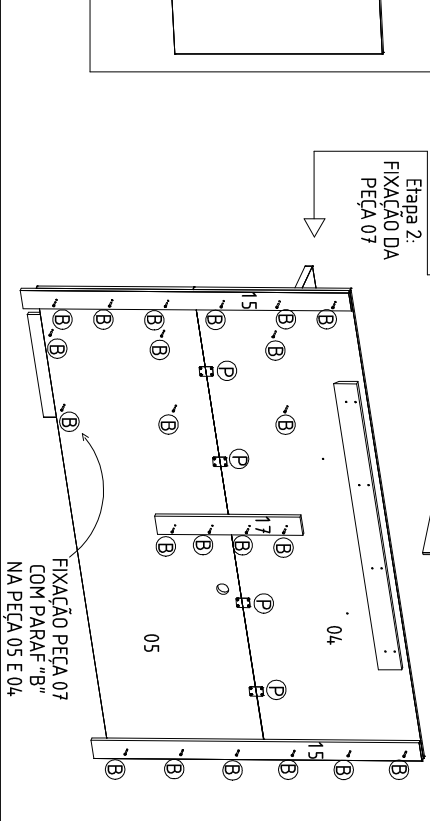

ETAPAS DA MONTAGEM / STAGES OF THE ASSEMBLY / ETAPAS DE LA ASAMBLEA

Para uma montagem perfeita do produto, siga a sequência:

For a perfect assembly of the product, it follows the sequence / Para un montaje perfecto del producto, sigue el secuencia

Passo 01 COLocar BUCHA DE FIXAÇÃO "H" NA PAREDE

Passo 02 VISTA FRONTAL

Passo 03 VISTA FRONTAL

Passo 04 VISTA TRASEIRA

Passo 05 VISTA TRASEIRA

Passo 04 VISTA FRONTAL

Passo 04 VISTA TRASEIRA

Passo 04 VISTA TRASEIRA

Passo 05 VISTA TRASEIRA

Passo 05 VISTA TRASEIRA