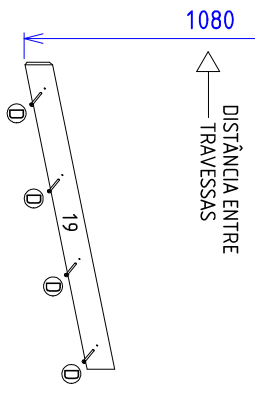

Para pedidos de Assistência Técnica, agrupar a Referência da Peça com o nº da Cor. Ex: 1621A0.001.460 (Prateleira na cor Canela Rústico)

Letra	Ícone	Descrição	Letra	Ícone	Descrição	Letra	Ícone	Descrição	Letra	Ícone	Descrição						
A		Parafuso 3,5 x 14 / Screw 3,5 x 14 / Tornillo 3,5 x 14 - 28	B		Parafuso 4,0 x 25 / Screw 4,0 x 25 / Tornillo 4,0 x 25 - 42	C		Parafuso 5,0 x 60mm / Screw 5,0 x 60mm / Tornillo 5,0 x 60mm - 3	D		Parafuso 5,0 x 70mm / Screw 5,0 x 70mm / Tornillo 5,0 x 70mm - 28	E		Cavilha 6 x 30 / Dowel Pin 6 x 30 / Clavija 6 x 30 - 26			
G		Porca cilíndrica Cylindrical nut / Tuerca cilíndrica - 08	H		Bucha fixação 08 / Fixing Bushing / Bujé de fijación - 10	I		Coligligue / Pegamento - 01	J		Calico 12mm S/lin 12mm Calico 12mm - 02	K		Dobradiga curva 28 mm Impe curve 28 mm Curva de S/lin 28mm - 02			
M		Luminária Luminaire - 01	N		Supporte Vidro Supporte Glass/ Supporte vidrio - 04	O		Prateleira de vidro Glass shelf Repará de vidro - 02	P		Chapa retá 4 furos S/lin 4 holes Placa recta 4 agujero - 04	Q		Cavilha 6 x 20 / Dowel Pin 6 x 20 - 06	L		Passa fio 40mm Pass wire 40mm Pasar cable 40mm - 02

Passo 01 COLocar BUCHA DE FIXAÇÃO "H" NA PAREDE

Passo 02 VISTA FRONTAL

Passo 03 VISTA FRONTAL

Passo 04 VISTA TRASEIRA

Passo 05 VISTA TRASEIRA

Passo 04 VISTA FRONTAL

Passo 04 VISTA TRASEIRA

Passo 04 VISTA TRASEIRA