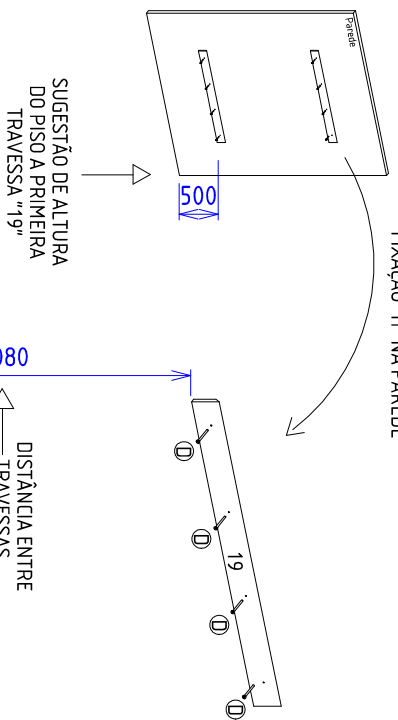

ETAPAS DA MONTAGEM / STAGES OF THE ASSEMBLY / ETAPAS DE LA ASAMBLEA

Para uma montagem perfeita do produto, siga a sequência:

For a perfect assembly of the product, it follows the sequence / Para un montaje perfecto del producto, sigue el secuencia

Passo 01 COLocar BUCHA DE FIXAÇÃO "H" NA PAREDE