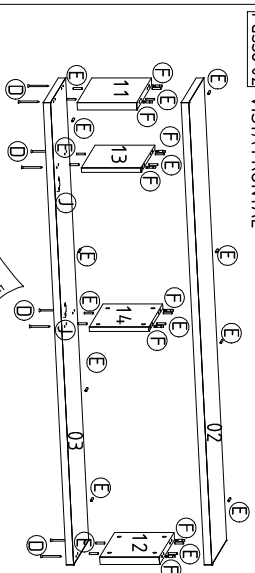

Para pedidos de Assistência Técnica, agrupar a Referência da Peça com o nº da Cor. Ex: 1621A0.001.460 (Prateleira na cor Canela Rústico)

Letra	Ícone	Descrição	Letra	Ícone	Descrição	Letra	Ícone	Descrição	Letra	Ícone	Descrição						
A		Parafuso 3,5 x 14 / Screw 3,5 x 14 / Tornillo 3,5 x 14 - 28	B		Parafuso 4,0 x 25 / Screw 4,0 x 25 / Tornillo 4,0 x 25 - 42	C		Parafuso 5,0 x 60mm / Screw 5,0 x 60mm / Tornillo 5,0 x 60mm - 3	D		Parafuso 5,0 x 70mm / Screw 5,0 x 70mm / Tornillo 5,0 x 70mm - 28	E		Cavilha 6 x 30 / Dowel Pin 6 x 30 / Clavija 6 x 30 - 26			
G		Porca cilíndrica Cylindrical nut / Tuerca cilíndrica - 08	H		Bucha fixação 08 / Fixing Bushing / Bujé de fijación - 10	I		Coligligue / Pegamento - 01	J		Calico 12mm S/lin 12mm Calico 12mm - 02	K		Dobradiga curva 28 mm Impe curve 28 mm Curva de S/lin 28mm - 02			
M		Luminária Luminaire - 01	N		Supporte Vidro Supporte Glass/ Supporte vidrio - 04	O		Prateleira de vidro Glass shelf Repará de vidro - 02	P		Chapa retá 4 furos S/lin 4 holes Placa recta 4 agujero - 04	Q		Cavilha 6 x 20 / Dowel Pin 6 x 20 - 06	L		Passa fio 40mm Pass wire 40mm Pasar cable 40mm - 02

Produto montado - Comp: 1600mm / prof: 326mm / alt: 1620mm

ETAPAS DA MONTAGEM / STAGES OF THE ASSEMBLY / ETAPAS DE LA ASAMBLEA

Para uma montagem perfeita do produto, siga a sequência:

For a perfect assembly of the product, it follows the sequence / Para un montaje perfecto del producto, sigue el secuencia

Passo 01 COLocar BUCHA DE FIXAÇÃO "H" NA PAREDE

Passo 02 VISTA FRONTAL

Passo 03 VISTA FRONTAL

Passo 04 VISTA TRASEIRA

Passo 05 VISTA TRASEIRA

Passo 04 VISTA FRONTAL

Passo 04 VISTA TRASEIRA

Passo 04 VISTA TRASEIRA