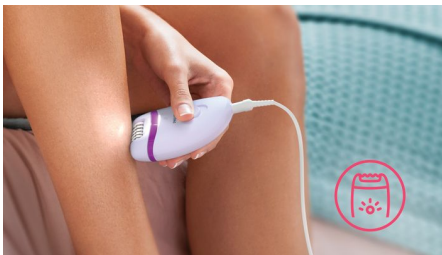

Acessório com luz

A luz incorporada única garante que falha menos pelos para uma depilação mais eficaz.