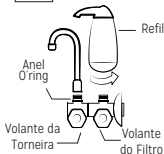

1- Feche o registro geral da água. Verifique o melhor local para instalar seu filtro ACQUA E05.

2- Utilize veda rosca na conexão de 1/2" que será rosqueada no ponto de uso. Inicie rosqueando com cuidado para não danificar a rosca, proceda desta forma até o filtro dar aperto e ficar instalado na posição vertical.

3- Verifique se os volantes do filtro e da torneira estão na posição de fechado (sentido horário), abra o registro geral da água e após abra lentamente o volante do filtro e deixe escoar 15 litros de água, até os resíduos de carvão saírem por completo.

Fig. 01

Fig. 02

4- Caso você opte por trocar a torneira por uma de sua preferência, basta desrosquear a base da torneira da base do filtro e rosquear a nova torneira. Lembre-se de sempre fechar o registro geral da água e utilizar veda rosca nas conexões de 1/2".

5- Abra o registro geral. Certifique-se de que não há vazamentos, em caso de vazamento repita as instruções e verifique a conexão onde foi colocado veda rosca. Seu filtro ACQUABIOS está pronto para ser utilizado!