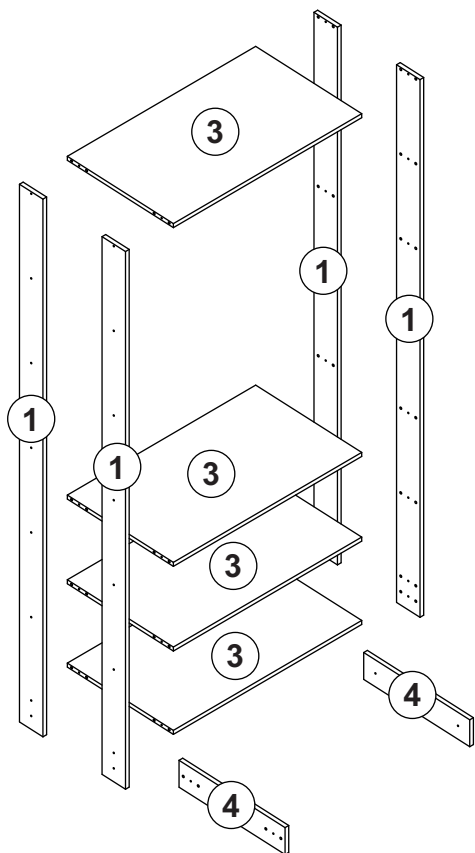

NOVA MÓBILE.

EY101

EY105

Peças/Piezas/Pieces

Ferragens/Herrajes/Hardware

A	5,0x50	02
B		02
C		04
D	8,0x20	08
E		02
F	Cabideiro	01
G	8,0x30	32
H	Tapa furo adesivo	104
I	4,5x45	16
J	3,5x25	08
K		02
L	Bisnaga de cola	01

1

2

3

*Centralizar o cabideiro (L) no tampo.

4

*Coloque todos os tampa furos no móvel

EY101/105

INSTRUÇÕES DE MONTAGEM
INSTRUCTIVO DE ARMADO
ASSEMBLY INSTRUCTIONS