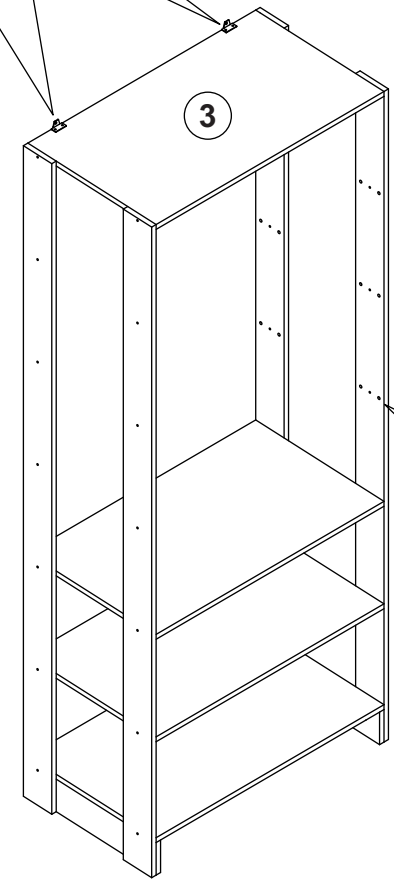

NOVA MÓBILE.

EY101

EY105

Peças/Piezas/Pieces

Ferragens/Herrajes/Hardware

A	5,0x50	02
B		02
C		04
D	8,0x20	08
E		02
F	Cabideiro	01
G	8,0x30	32
H	Tapa furo adesivo	104
I	4,5x45	16
J	3,5x25	08
K		02
L	Bisnaga de cola	01

1

2

3

*Centralizar o cabideiro (L) no tampo.

4

*Coloque todos os tampa furos no móvel

EY101/105

INSTRUÇÕES DE MONTAGEM
INSTRUCTIVO DE ARMADO
ASSEMBLY INSTRUCTIONS