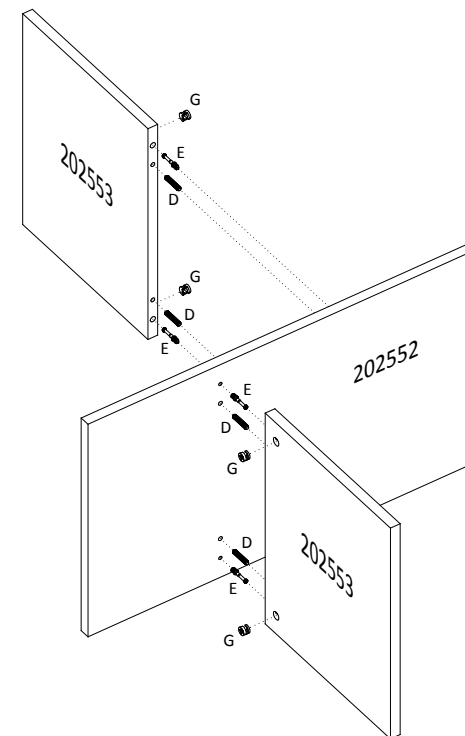

Edição: 19/05/2016

REF.:	PEÇAS PIECE PIEZA	MATÉRIA PRIMA	DIMENSÕES* DIMENSIONS DIMENSIONES	QUANT.
202550	Base Base Base	MDP	1,600 x 0,385 x 0,015	1
202551	Base DVD Basic DVD DVD básico	MDP	1,600 x 0,385 x 0,015	1
202552	Prateleira maior Longer shelf Útil más larga	MDP	0,610 x 0,352 x 0,015	1
202553	Prateleira menor Lower shelf Estante inferior	MDP	0,348 x 0,277 x 0,015	2
202554	Rodapé lateral esquerdo Footer left Pie a la izquierda	MDP	0,345 x 0,074 x 0,015	1
202555	Rodapé lateral direito Footer right Pie derecho	MDP	0,345 x 0,074 x 0,015	1
202556	Lateral inferior esquerda/direita Side left/right Lateral izquierda/derecha	MDP	0,383 x 0,360 x 0,015	2
202557	Divisão inf. esq./dir. Lower division left/right División inferior izquierda/derecha	MDP	0,360 x 0,354 x 0,015	2
202558	Lateral superior esq./dir. Side upper left/right Parte superior izquierda/derecha	MDP	0,320 x 0,140 x 0,015	2
202559	Divisão sup. esq./dir. Upper division left/right División superior izquierda/derecha	MDP	0,298x 0,165 x 0,015	2
202560	Rodapé frontal Front footer Panel superior	MDP	1,552 x 0,074 x 0,015	1
202561	Porta deslizante Sliding door Puerta corrediza	MDP	0,527 x 0,355 x 0,015	1
202562	Tampo da TV Top TV Top TV	MDP	1,600 x 0,385 x 0,040	1
202564	Fundo inferior Lower background Fondo inferior	MDP	1,592 x 0,380 x 0,003	1
202565	Fundo superior Top background Fondo superior	MDP	1,544 x 0,184 x 0,003	1

1º PASSO | PASS | PASO

PEÇAS
PIECES
PIEZAS

S.M.	C.B.
01	202424
02	202427
03	202500
04	202433

2º PASSO | PASS | PASO

3º PASSO | PASS | PASO

ATENÇÃO | ATTENTION | ATENCIÓN

- Fixar os rodízios conforme os desenhos
- Fix the castors according to the drawings
- Fijar las ruedas según los dibujos

Marcação
Reading
Marcado

4º PASSO | PASS | PASO

PEÇAS
PIECES
PIEZAS

S.M.	C.P.
01	202552
02	202553
03	202553

5º PASSO | PASS | PASO

PEÇAS
PIECES
PIEZAS

S.M.	C.P.
01	202556
02	202557
03	202557
04	202556
05	202551
06	202558
07	202559
08	202559
09	202558
10	202562