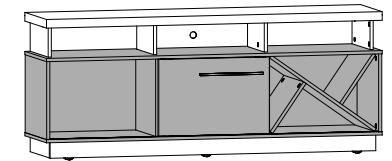

ASPECTO FINAL | FINAL ASPECT

OPÇÃO 1

OPÇÃO 2

OPÇÃO 3

OPÇÃO 4

*Dimensões em metros | *Dimensions in meters* | *Dimensiones en metros*

Espaço para Tv: → 1,600 m ↯ 0,385 m
Dimensão do Produto: → 1,600 m ↑ 0,660 m ↯ 0,390 m

Edição: 19/05/2016

REF.:	PEÇAS PIECE PIEZA	MATÉRIA PRIMA	DIMENSÕES* DIMENSIONS DIMENSIONES	QUANT.
202550	Base Base Base	MDP	1,600 x 0,385 x 0,015	1
202551	Base DVD Basic DVD DVD básico	MDP	1,600 x 0,385 x 0,015	1
202552	Prateleira maior Longer shelf Útil más larga	MDP	0,610 x 0,352 x 0,015	1
202553	Prateleira menor Lower shelf Estante inferior	MDP	0,348 x 0,277 x 0,015	2
202554	Rodapé lateral esquerdo Footer left Pie a la izquierda	MDP	0,345 x 0,074 x 0,015	1
202555	Rodapé lateral direito Footer right Pie derecho	MDP	0,345 x 0,074 x 0,015	1
202556	Lateral inferior esquerda/direita Side left/right Lateral izquierda/derecha	MDP	0,383 x 0,360 x 0,015	2
202557	Divisão inf. esq./dir. Lower division left/right División inferior izquierda/derecha	MDP	0,360 x 0,354 x 0,015	2
202558	Lateral superior esq./dir. Side upper left/right Parte superior izquierda/derecha	MDP	0,320 x 0,140 x 0,015	2
202559	Divisão sup. esq./dir. Upper division left/right División superior izquierda/derecha	MDP	0,298x 0,165 x 0,015	2
202560	Rodapé frontal Front footer Panel superior	MDP	1,552 x 0,074 x 0,015	1
202561	Porta deslizante Sliding door Puerta corrediza	MDP	0,527 x 0,355 x 0,015	1
202562	Tampo da TV Top TV Top TV	MDP	1,600 x 0,385 x 0,040	1
202564	Fundo inferior Lower background Fondo inferior	MDP	1,592 x 0,380 x 0,003	1
202565	Fundo superior Top background Fondo superior	MDP	1,544 x 0,184 x 0,003	1