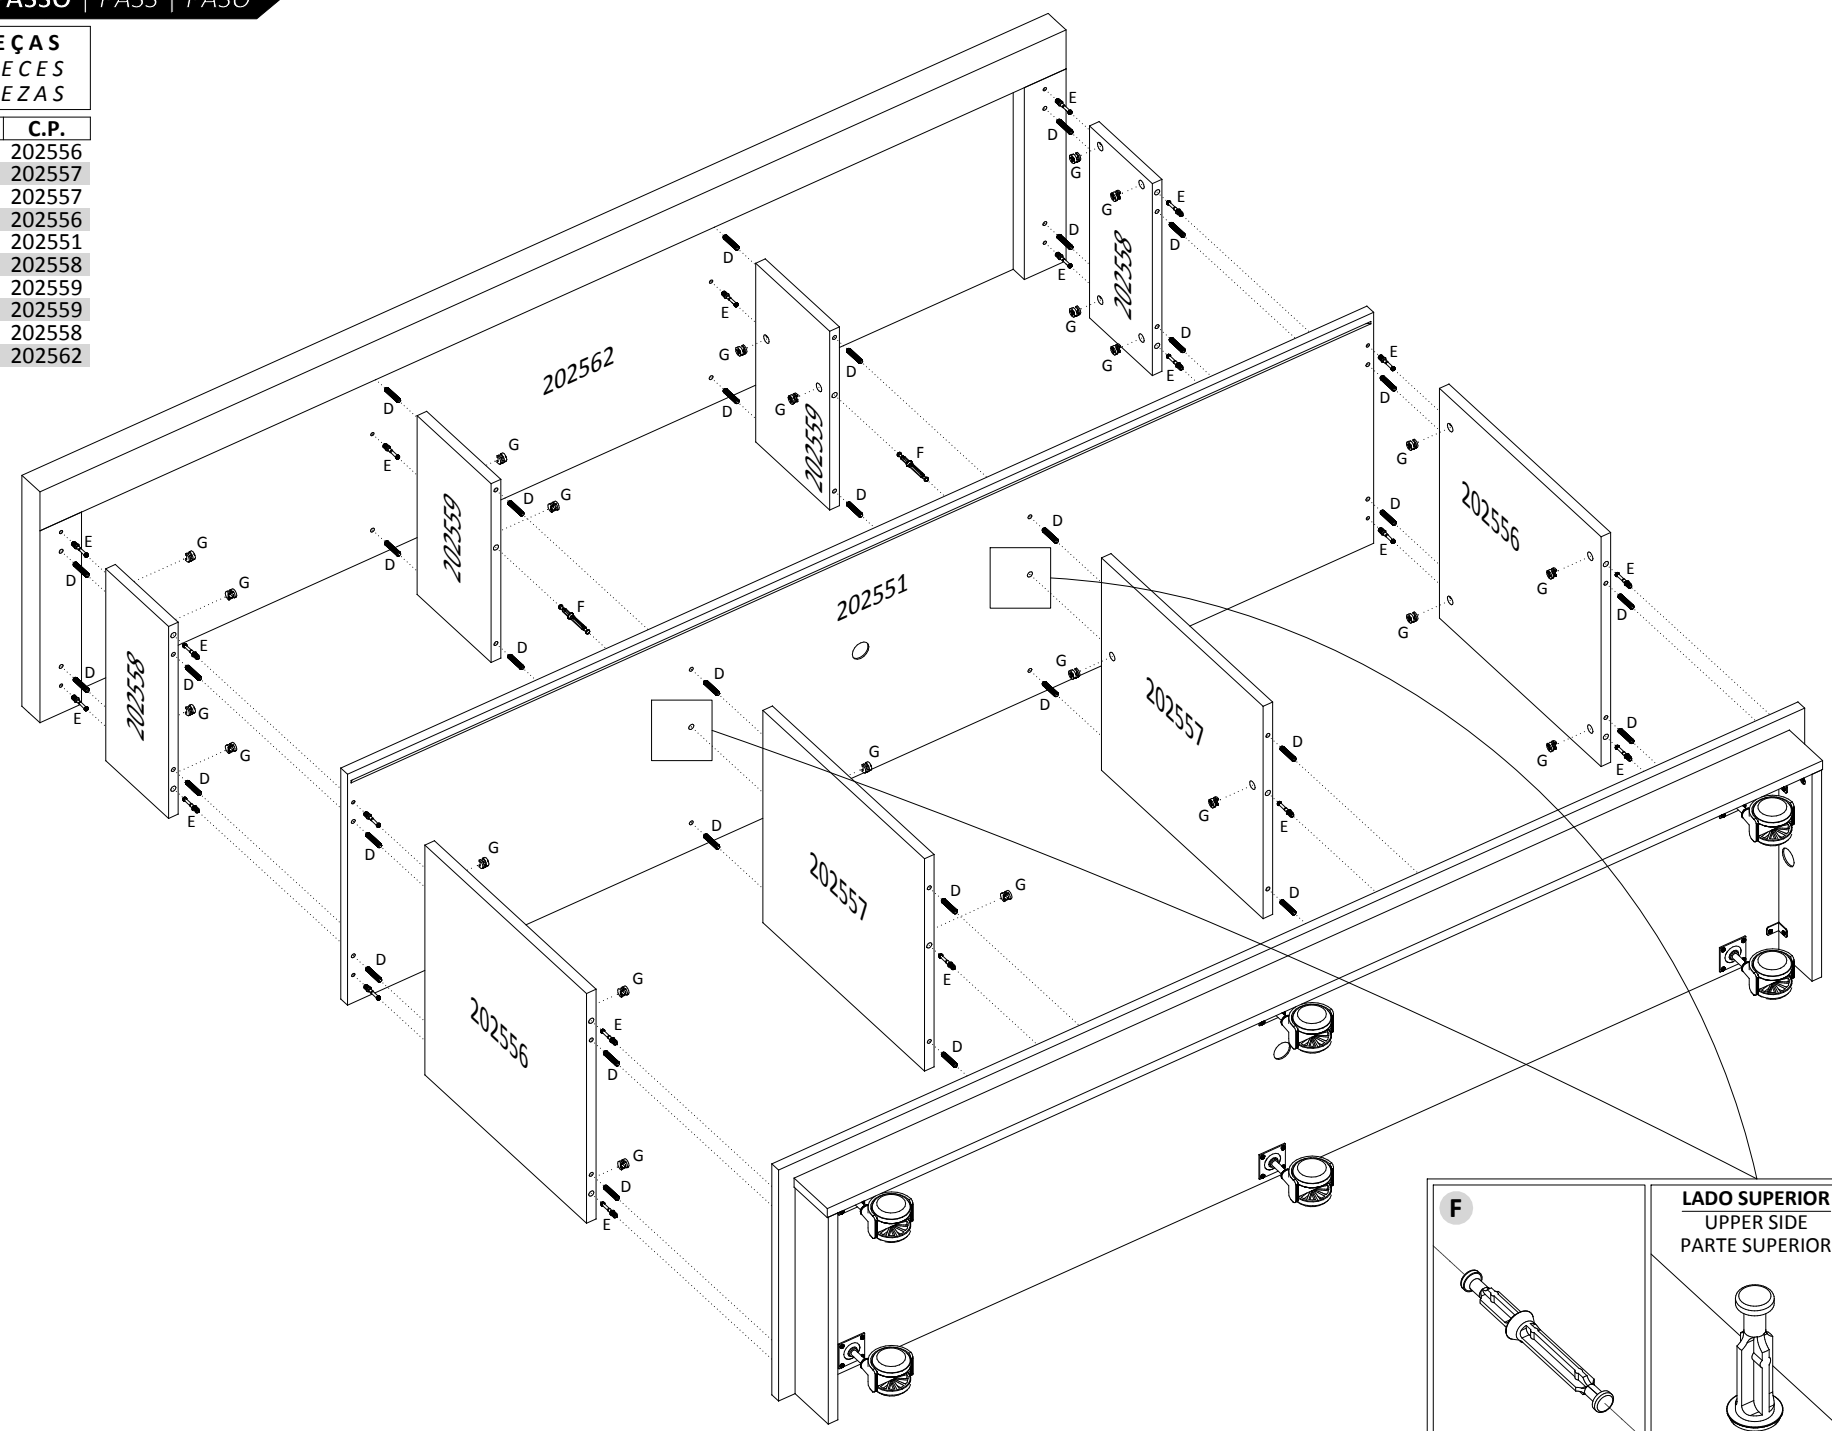

Edição: 19/05/2016

REF.:	PEÇAS PIECE PIEZA	MATÉRIA PRIMA	DIMENSÕES* DIMENSIONS DIMENSIONES	QUANT.
202550	Base Base Base	MDP	1,600 x 0,385 x 0,015	1
202551	Base DVD Basic DVD DVD básico	MDP	1,600 x 0,385 x 0,015	1
202552	Prateleira maior Longer shelf Útil más larga	MDP	0,610 x 0,352 x 0,015	1
202553	Prateleira menor Lower shelf Estante inferior	MDP	0,348 x 0,277 x 0,015	2
202554	Rodapé lateral esquerdo Footer left Pie a la izquierda	MDP	0,345 x 0,074 x 0,015	1
202555	Rodapé lateral direito Footer right Pie derecho	MDP	0,345 x 0,074 x 0,015	1
202556	Lateral inferior esquerda/direita Side left/right Lateral izquierda/derecha	MDP	0,383 x 0,360 x 0,015	2
202557	Divisão inf. esq./dir. Lower division left/right División inferior izquierda/derecha	MDP	0,360 x 0,354 x 0,015	2
202558	Lateral superior esq./dir. Side upper left/right Parte superior izquierda/derecha	MDP	0,320 x 0,140 x 0,015	2
202559	Divisão sup. esq./dir. Upper division left/right División superior izquierda/derecha	MDP	0,298x 0,165 x 0,015	2
202560	Rodapé frontal Front footer Panel superior	MDP	1,552 x 0,074 x 0,015	1
202561	Porta deslizante Sliding door Puerta corrediza	MDP	0,527 x 0,355 x 0,015	1
202562	Tampo da TV Top TV Top TV	MDP	1,600 x 0,385 x 0,040	1
202564	Fundo inferior Lower background Fondo inferior	MDP	1,592 x 0,380 x 0,003	1
202565	Fundo superior Top background Fondo superior	MDP	1,544 x 0,184 x 0,003	1

Marcação
Reading
Marcado

4º PASSO | PASS | PASO

PEÇAS
PIECES
PIEZAS

S.M.	C.P.
01	202552
02	202553
03	202553

5º PASSO | PASS | PASO

PEÇAS
PIECES
PIEZAS

S.M.	C.P.
01	202556
02	202557
03	202557
04	202556
05	202551
06	202558
07	202559
08	202559
09	202558
10	202562