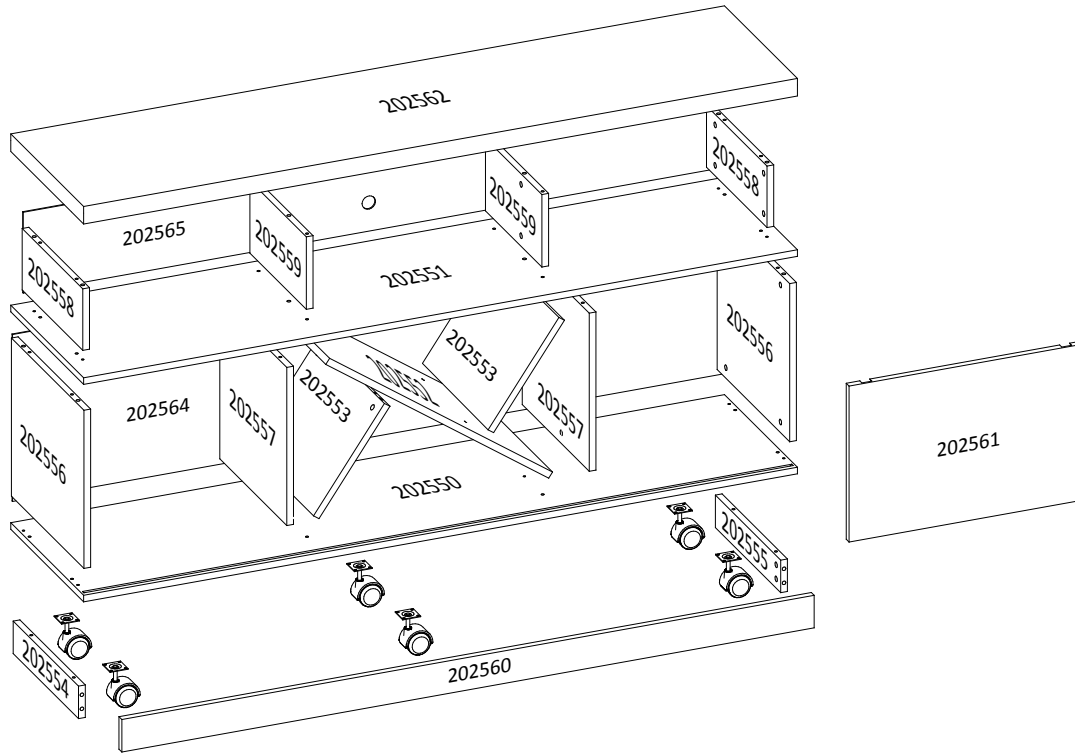

CÓDIGO DE PEÇAS | CODE OF PIECES | CÓDIGO DE PIEZAS

INSTRUÇÕES | INSTRUCTIONS | INSTRUCCIONES

- Prepare a montagem do móvel próximo ao local que ele ficará definitivamente e evite deslocá-lo depois de montado;
- Forre o chão com papelão ou similar e utilize a isomanta que vem entre as peças para evitar o contato entre elas durante a montagem;
- Monte o móvel obedecendo a ordem numérica da **seqüência de montagem (S.M.)**, identificando as peças pelo **código de peça (C.P.)** carimbado na mesma, de acordo com a tabela.
- Prepare the assembly of the close piece of furniture to the place that it will be definitively and avoid to move after done. Will be definitively and avoid to move after done;
- Cover the ground with cardboard or similar and use the isomanta that it comes among the pieces to avoid the contact among them during the assembly;
- Set up the piece of furniture obeying the numeric order of the **assembly sequence (S.M.)**, identifying the pieces by **code of piece (C.P.)** stamped in the same, in agreement with the table.
- Prepare la montaje del mobiliario proximo al lugar que estará definitivamente y evite mover después de hecho;
- Tape la suelo con cartón o similar y use la "isomanta" que viene entre las piezas para evitar el contacto entre ellos durante la montaje;
- Monte el mobiliario obedeciendo el orden numérico de la **sucesión de montaje (S.M.)**, identificando las piezas por el **código de piezas (C.P.)** de la misma estampado en esta, de acuerdo con la tabla.