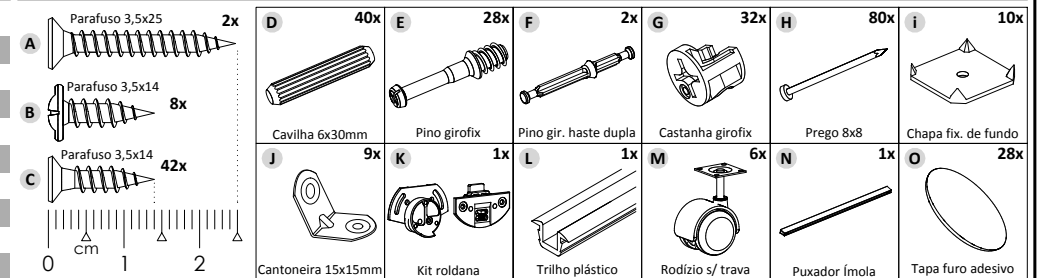

ACESSÓRIOS | ACCESSORIES | ACESORIOS

CUIDADOS ESPECIAIS | SPECIAL CARES | CUIDADOS ESPECIALES:

LIMPEZA: Pano limpo umedecido em água e sabão neutro - **BRILHO:** Flanela seca
CLEANING: Clean cloth humidified in water and neutral soap - **SHINE:** Dry flannel
LIMPIEZA: Tela limpia humedecida en la agua y el jabón neutro - **BRILLO:** Franela seca