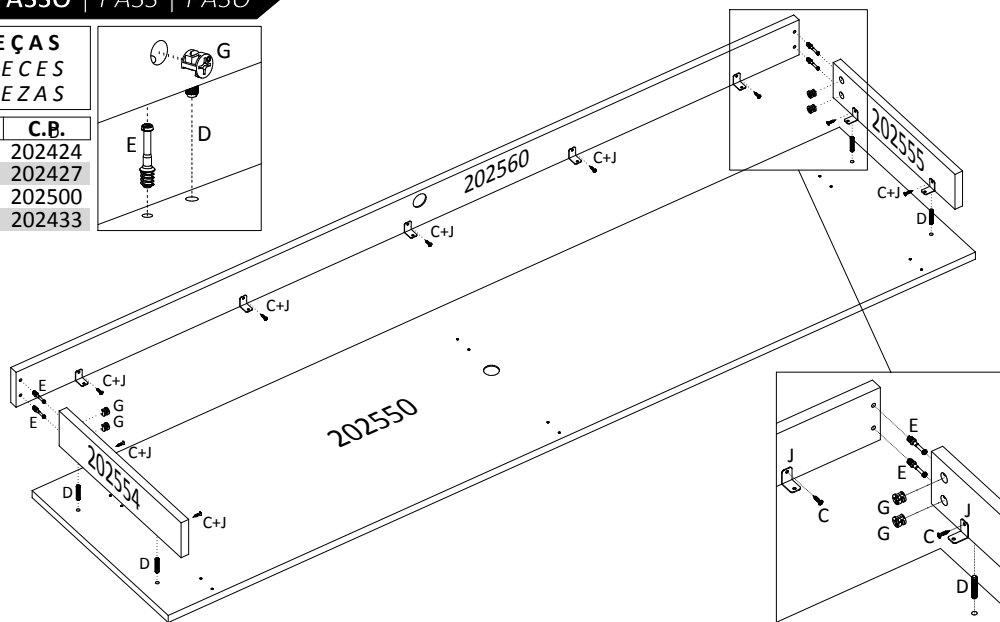

Edição: 19/05/2016

REF.:	PEÇAS PIECE PIEZA	MATÉRIA PRIMA	DIMENSÕES* DIMENSIONS DIMENSIONES	QUANT.
202550	Base Base Base	MDP	1,600 x 0,385 x 0,015	1
202551	Base DVD Basic DVD DVD básico	MDP	1,600 x 0,385 x 0,015	1
202552	Prateleira maior Longer shelf Útil más larga	MDP	0,610 x 0,352 x 0,015	1
202553	Prateleira menor Lower shelf Estante inferior	MDP	0,348 x 0,277 x 0,015	2
202554	Rodapé lateral esquerdo Footer left Pie a la izquierda	MDP	0,345 x 0,074 x 0,015	1
202555	Rodapé lateral direito Footer right Pie derecho	MDP	0,345 x 0,074 x 0,015	1
202556	Lateral inferior esquerda/direita Side left/right Lateral izquierda/derecha	MDP	0,383 x 0,360 x 0,015	2
202557	Divisão inf. esq./dir. Lower division left/right División inferior izquierda/derecha	MDP	0,360 x 0,354 x 0,015	2
202558	Lateral superior esq./dir. Side upper left/right Parte superior izquierda/derecha	MDP	0,320 x 0,140 x 0,015	2
202559	Divisão sup. esq./dir. Upper division left/right División superior izquierda/derecha	MDP	0,298x 0,165 x 0,015	2
202560	Rodapé frontal Front footer Panel superior	MDP	1,552 x 0,074 x 0,015	1
202561	Porta deslizante Sliding door Puerta corrediza	MDP	0,527 x 0,355 x 0,015	1
202562	Tampo da TV Top TV Top TV	MDP	1,600 x 0,385 x 0,040	1
202564	Fundo inferior Lower background Fondo inferior	MDP	1,592 x 0,380 x 0,003	1
202565	Fundo superior Top background Fondo superior	MDP	1,544 x 0,184 x 0,003	1

1º PASSO | PASS | PASO

PEÇAS
PIECES
PIEZAS

S.M.	C.B.
01	202424
02	202427
03	202500
04	202433

2º PASSO | PASS | PASO

3º PASSO | PASS | PASO

ATENÇÃO | ATTENTION | ATENCIÓN

- Fixar os rodízios conforme os desenhos
- Fix the castors according to the drawings
- Fijar las ruedas según los dibujos