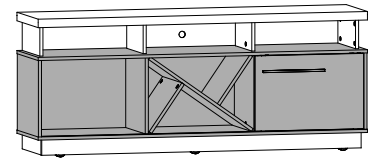

ASPECTO FINAL | FINAL ASPECT

OPÇÃO 1

OPÇÃO 2

OPÇÃO 3

OPÇÃO 4

*Dimensões em metros | *Dimensions in meters* | *Dimensiones en metros*

Espaço para Tv: → 1,600 m ↯ 0,385 m
Dimensão do Produto: → 1,600 m ↑ 0,660 m ↯ 0,390 m

Edição: 19/05/2016

REF.:	PEÇAS PIECE PIEZA	MATÉRIA PRIMA	DIMENSÕES* DIMENSIONS DIMENSIONES	QUANT.
202550	Base Base Base	MDP	1,600 x 0,385 x 0,015	1
202551	Base DVD Basic DVD DVD básico	MDP	1,600 x 0,385 x 0,015	1
202552	Prateleira maior Longer shelf Útil más larga	MDP	0,610 x 0,352 x 0,015	1
202553	Prateleira menor Lower shelf Estante inferior	MDP	0,348 x 0,277 x 0,015	2
202554	Rodapé lateral esquerdo Footer left Pie a la izquierda	MDP	0,345 x 0,074 x 0,015	1
202555	Rodapé lateral direito Footer right Pie derecho	MDP	0,345 x 0,074 x 0,015	1
202556	Lateral inferior esquerda/direita Side left/right Lateral izquierda/derecha	MDP	0,383 x 0,360 x 0,015	2
202557	Divisão inf. esq./dir. Lower division left/right División inferior izquierda/derecha	MDP	0,360 x 0,354 x 0,015	2
202558	Lateral superior esq./dir. Side upper left/right Parte superior izquierda/derecha	MDP	0,320 x 0,140 x 0,015	2
202559	Divisão sup. esq./dir. Upper division left/right División superior izquierda/derecha	MDP	0,298x 0,165 x 0,015	2
202560	Rodapé frontal Front footer Panel superior	MDP	1,552 x 0,074 x 0,015	1
202561	Porta deslizante Sliding door Puerta corrediza	MDP	0,527 x 0,355 x 0,015	1
202562	Tampo da TV Top TV Top TV	MDP	1,600 x 0,385 x 0,040	1
202564	Fundo inferior Lower background Fondo inferior	MDP	1,592 x 0,380 x 0,003	1
202565	Fundo superior Top background Fondo superior	MDP	1,544 x 0,184 x 0,003	1