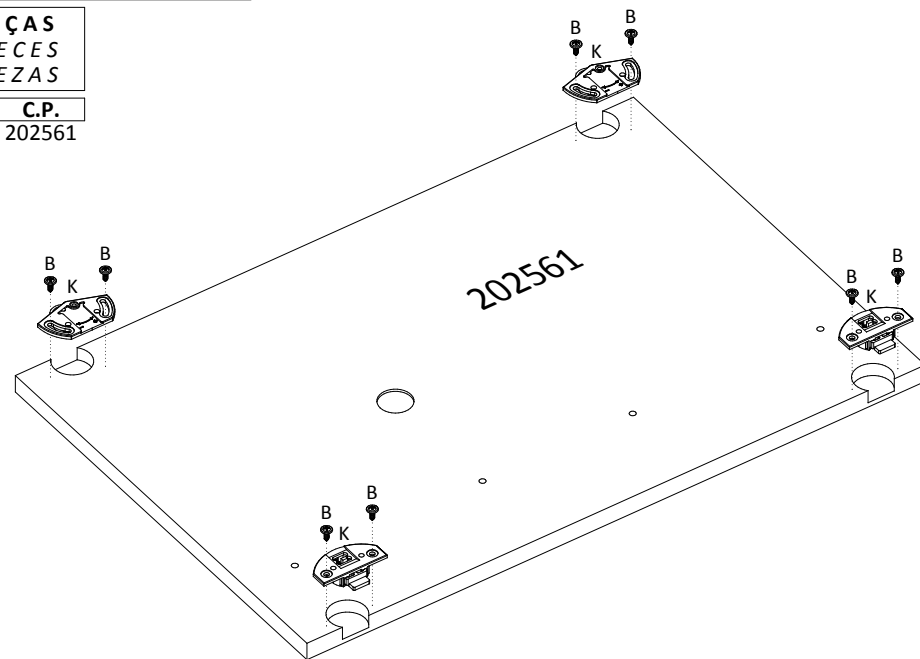

7º PASSO | PASS | PASO

PEÇAS
PIECES
PIEZAS

S.M.	C.P.
01	202561