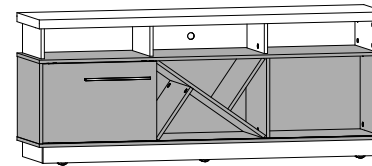

OPÇÃO 3

ASPECTO FINAL | FINAL ASPECT

OPÇÃO 1