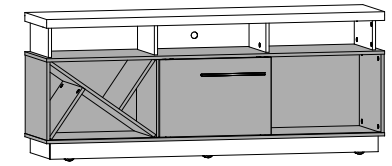

OPÇÃO 2

OPÇÃO 4