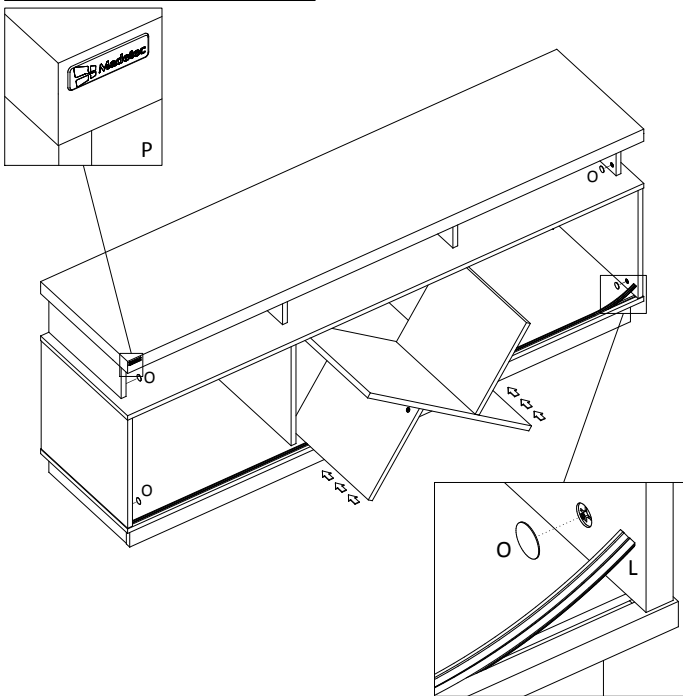

9º PASSO | PASS | PASO

10º PASSO | PASS | PASO