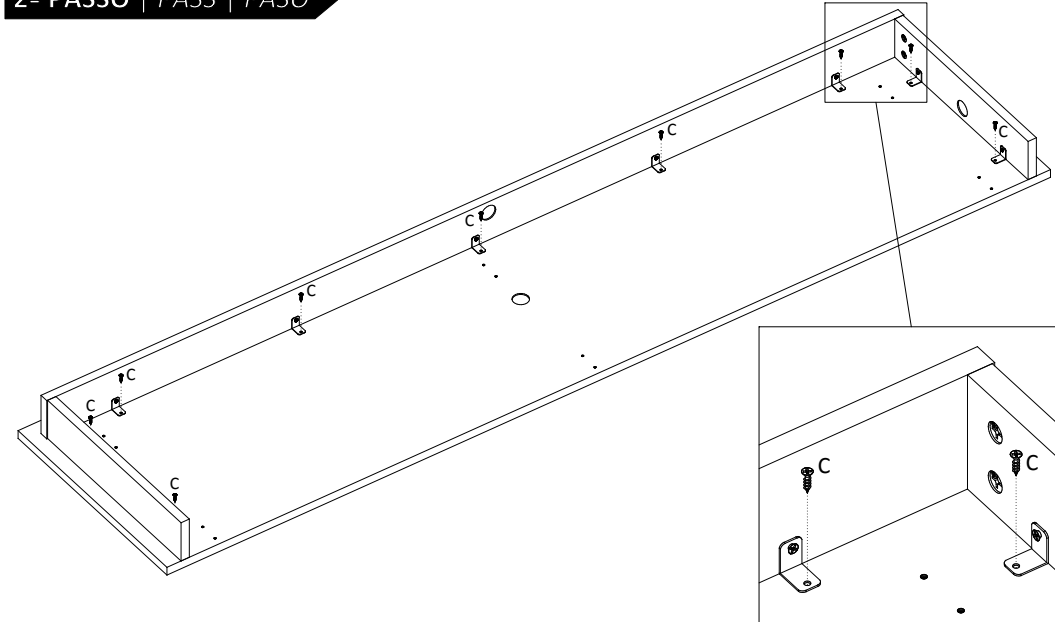

2º PASSO | PASS | PASO