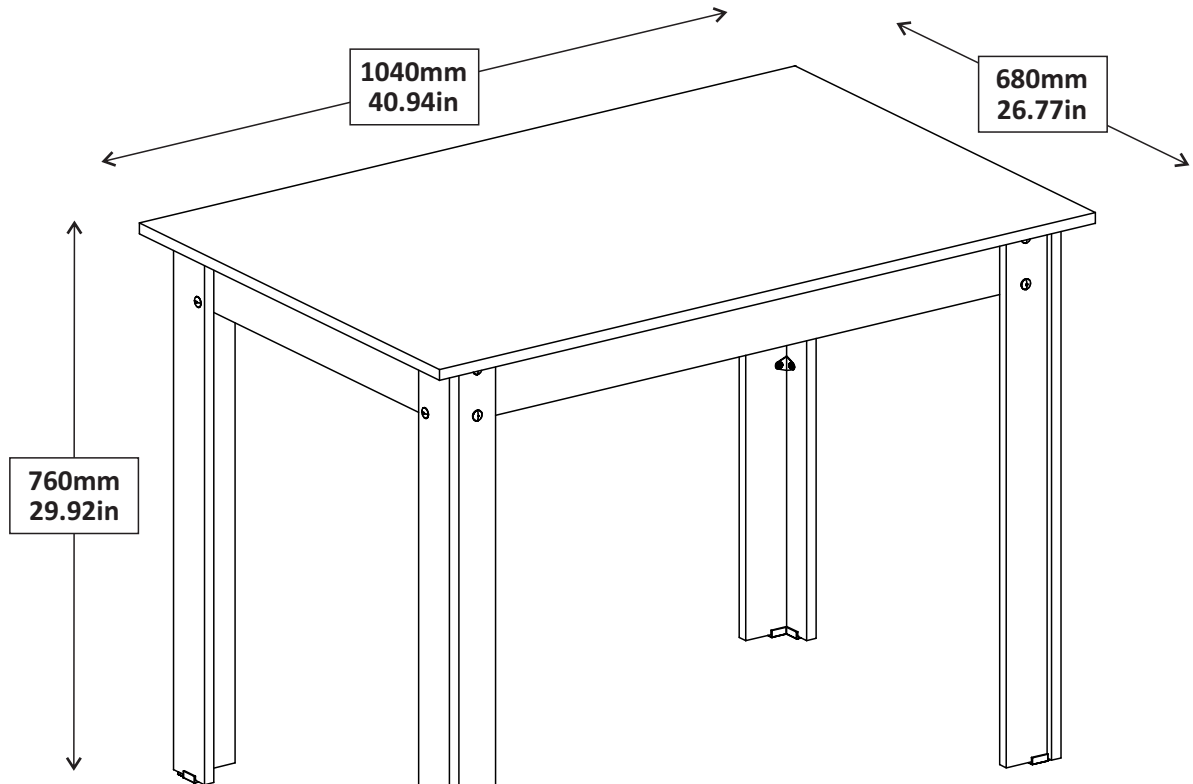

MADERA

5258B

MADESA

1 (15 x 680 x 1040mm)
(0,59 x 26,77 x 40,94in)

2 (15 x 90 x 910mm) - 2x
(0,59 x 3,54 x 35,83in)

3 (15 x 90 x 575mm) - 2x
(0,59 x 3,54 x 22,64in)

4 (15 x 70 x 740mm) - 2x
(0,59 x 2,76 x 29,13in)

5 (15 x 70 x 740mm) - 2x
(0,59 x 2,76 x 29,13in)

6 (15 x 70 x 740mm) - 4x
(0,59 x 2,76 x 29,13in)

MADESA

- 
A
 28x
- 
B
 16x
- 
C
 12x
- 
D
 16x
- 
E
 14x
- 
F
 16x
- 
G
 4x

1-2x

2

3