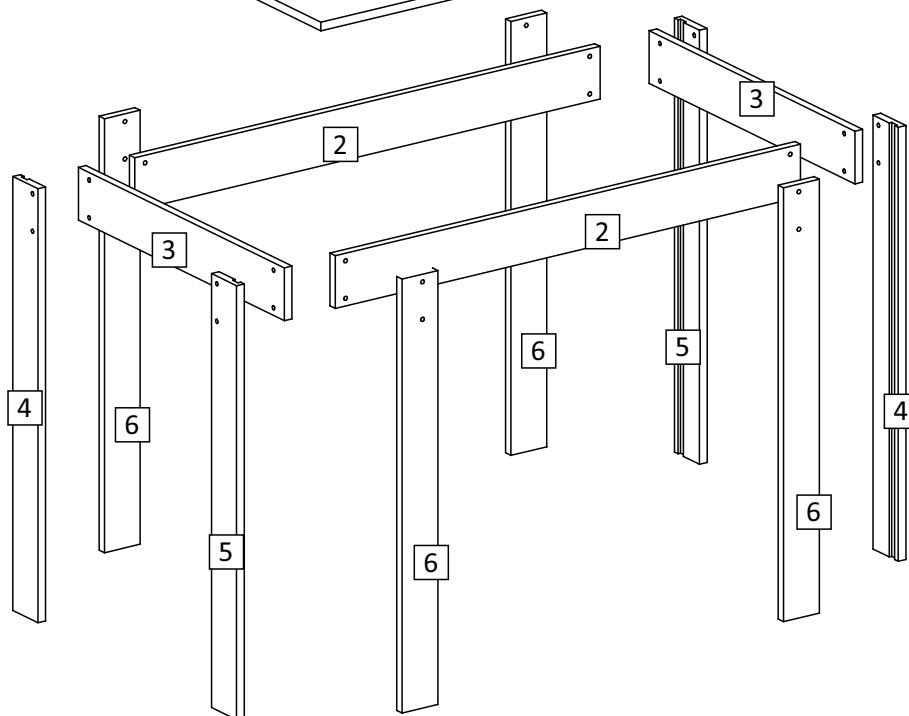

MADERA

5258B

MADESA

1 (15 x 680 x 1040mm)
(0,59 x 26,77 x 40,94in)

2 (15 x 90 x 910mm) - 2x
(0,59 x 3,54 x 35,83in)

3 (15 x 90 x 575mm) - 2x
(0,59 x 3,54 x 22,64in)

4 (15 x 70 x 740mm) - 2x
(0,59 x 2,76 x 29,13in)

5 (15 x 70 x 740mm) - 2x
(0,59 x 2,76 x 29,13in)

6 (15 x 70 x 740mm) - 4x
(0,59 x 2,76 x 29,13in)

MADESA

- 
A
 28x
- 
B
 16x
- 
C
 12x
- 
D
 16x
- 
E
 14x
- 
F
 16x
- 
G
 4x

1-2x

2

3