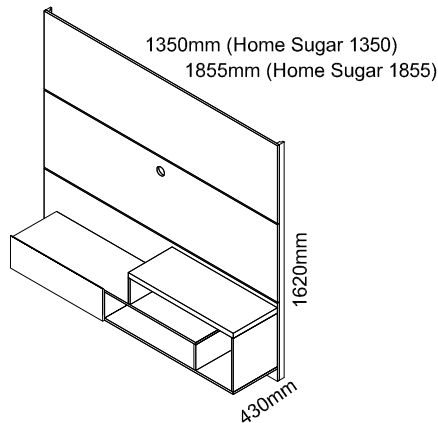

HOME SUGAR

Esquema de montagem | Manual de Montaje | Assembly Instructions

Instruções - Instrucciones - Instructions

Antes da montagem, leia atentamente este manual e siga as instruções.
Antes de la montaje, tienes que leer atente el manual y acompañar las instrucciones.
Before assembly, read this handbook with attention and follow the instructions.

1855 Código	1350 Código	N°	Peças Piezas Pieces	1855 Medidas Sizes	1350 Medidas Sizes	Qt.
03732	03749	01	Painel superior	1855 x 540	1350 x 540	01
03733	03750	02	Painel central	1855 x 540	1350 x 540	01
03734	03751	03	Painel inferior	1855 x 540	1350 x 540	01
03759	03760	04	Tampo	836 x 350	630 x 350	01
03736	03736	05	Lateral direita	369 x 350	369 x 350	01
03737	03753	06	Tampo intermediário	1456 x 350	951 x 350	01
03738	03738	07	Divisória	177 x 350	177 x 350	04
03739	03739	08	Lateral de gaveta	320 x 100	320 x 100	02
03740	03754	09	Contra fundo	648 x 90	394 x 90	01
03741	03755	10	Base	1755 x 350	1250 x 350	01
03742	03756	11	Frente de gaveta	735 x 222	482 x 222	01
03743	03743	12	Régua de fixação	450 x 65	450 x 65	12
03744	03744	13	Trava traseira	1620 x 32	1620 x 32	02
03745	03745	14	Molduras laterais traseiras	1620 x 47	1620 x 47	02
03748	03758	15	Fundo de gaveta	680 x 327	426 x 327	01
03762	03761	16	Régua de gabarito	920 x 30	415 x 30	01