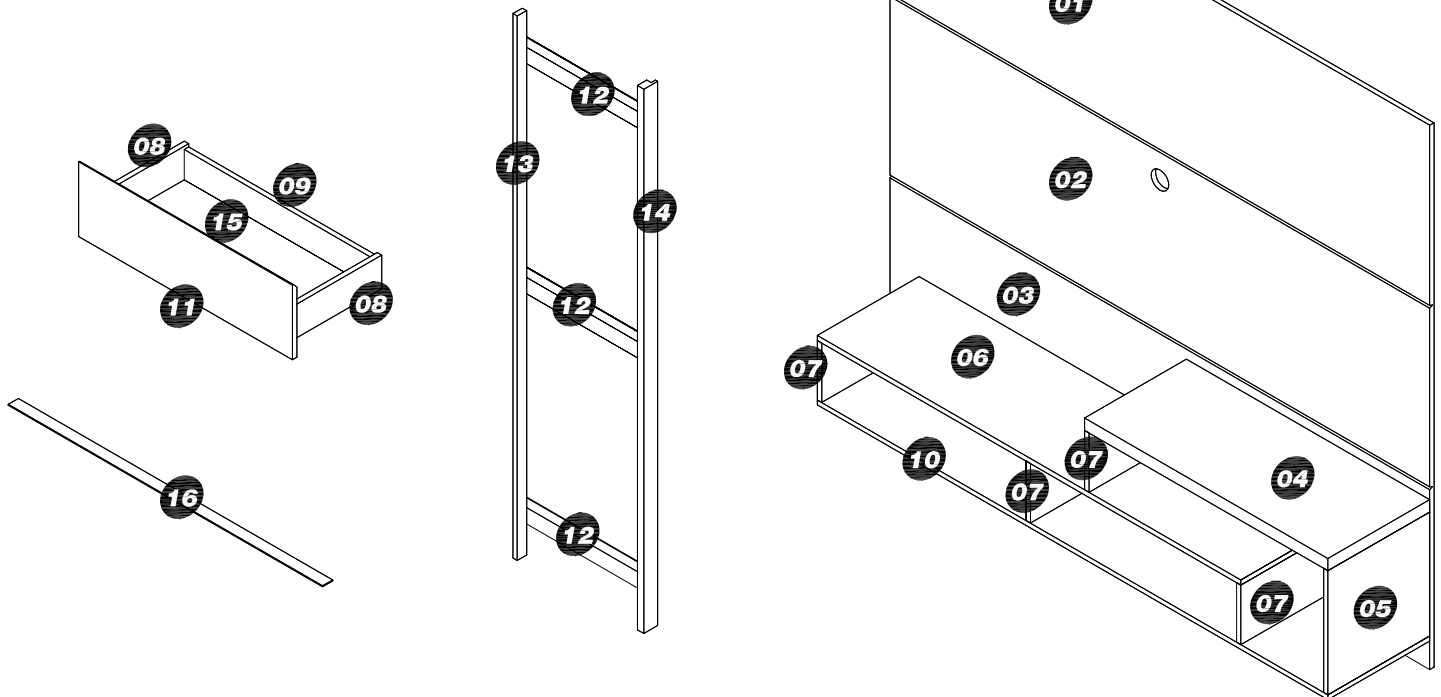

HOME SUGAR

Esquema de montagem | Manual de Montaje | Assembly Instructions

Instruções - Instrucciones - Instructions

Antes da montagem, leia atentamente este manual e siga as instruções.
Antes de la montaje, tienes que leer atente el manual y acompañar las instrucciones.
Before assembly, read this handbook with attention and follow the instructions.

1855 Código	1350 Código	N°	Peças Piezas Pieces	1855 Medidas Sizes	1350 Medidas Sizes	Qt.
03732	03749	01	Painel superior	1855 x 540	1350 x 540	01
03733	03750	02	Painel central	1855 x 540	1350 x 540	01
03734	03751	03	Painel inferior	1855 x 540	1350 x 540	01
03759	03760	04	Tampo	836 x 350	630 x 350	01
03736	03736	05	Lateral direita	369 x 350	369 x 350	01
03737	03753	06	Tampo intermediário	1456 x 350	951 x 350	01
03738	03738	07	Divisória	177 x 350	177 x 350	04
03739	03739	08	Lateral de gaveta	320 x 100	320 x 100	02
03740	03754	09	Contra fundo	648 x 90	394 x 90	01
03741	03755	10	Base	1755 x 350	1250 x 350	01
03742	03756	11	Frente de gaveta	735 x 222	482 x 222	01
03743	03743	12	Régua de fixação	450 x 65	450 x 65	12
03744	03744	13	Trava traseira	1620 x 32	1620 x 32	02
03745	03745	14	Molduras laterais traseiras	1620 x 47	1620 x 47	02
03748	03758	15	Fundo de gaveta	680 x 327	426 x 327	01
03762	03761	16	Régua de gabarito	920 x 30	415 x 30	01